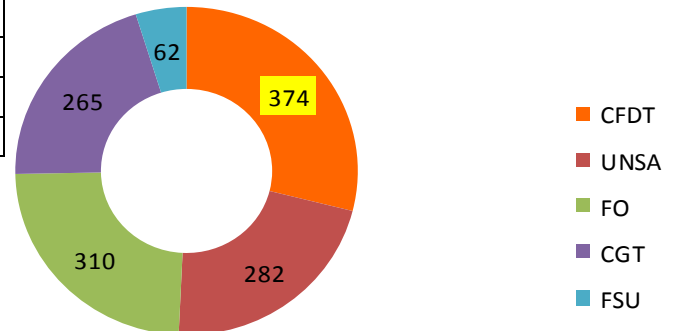

CAP C

Sylvie BAEZA
Maryline DINETTE
Valérie SARRASIN
Pascal PRANGÉ

CAP C	Voix	Sièges
CFDT	374	5
UNSA	282	4
FO	310	3
CGT	265	3
FSU	62	0