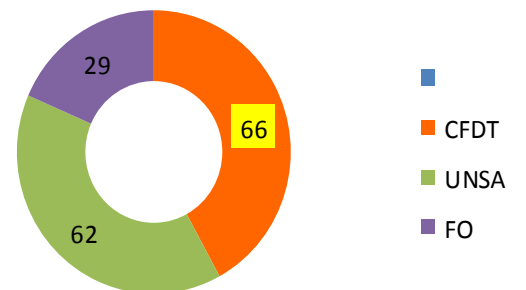

CAP B

Christelle CARTIER
Grégory DEBUIRE
Laurent ARNOUD
Sandrine IZQUIERDO

CAP B	Voix	Sièges
CFDT	66	2
UNSA	62	2
FO	29	1