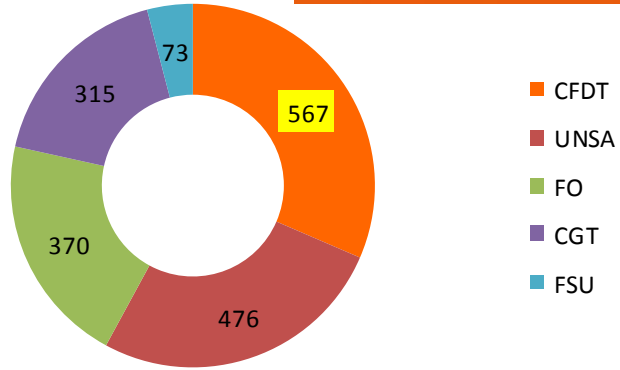

CT	Voix	Sièges
CFDT	567	5
UNSA	476	4
FO	370	3
CGT	315	3
FSU	73	0

CAP C

Sylvie BAEZA
 Maryline DINETTE
 Valérie SARRASIN
 Pascal PRANGÉ

CAP C	Voix	Sièges
CFDT	374	5
UNSA	282	4
FO	310	3
CGT	265	3
FSU	62	0

CAP B