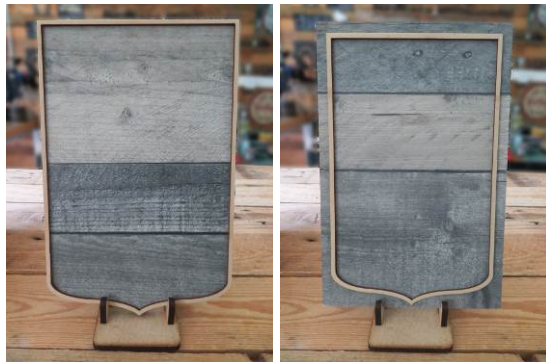

Fond 1

**Fond simili
cuir noir**

Fond 2

**Fond 2
en forme de blason**

Soce bois pour tableau

Uniquement pour 28 x 18 cm ou 36 x 28 cm

10 €

Gravure sur bois

Impression sur bois Noir et blanc ou couleur

Tarifs	28 x 18 cm	36 x 28 cm	56 x 42 cm
Colissimo 48h00	10 €	13 €	20 €

Les frais de port en colissimo 48h00 ne sont pas compris dans les tarifs ci-dessous

GRAVURE SUR BOIS

Eléments en bois + fond simili-cuir noir	75 € Ref 28-CU-GRA	130 € Ref 36-CU-GRA	250 € Ref 56-CU-GRA
Eléments en bois + FOND n°1	N'existe pas dans ce format	125 € Ref 36-1-GRA	N'existe pas dans ce format
Eléments en bois + FOND n°2	65 € Ref 28-2-GRA	115 € Ref 36-2-GRA	230 € Ref 56-2-GRA
Forme BLASON FOND n°2	75 € Ref 28-2-BLAZ-GRA	125 € Ref 36-2-BLAZ-GRA	245 € Ref 56-2-BLAZ-GRA