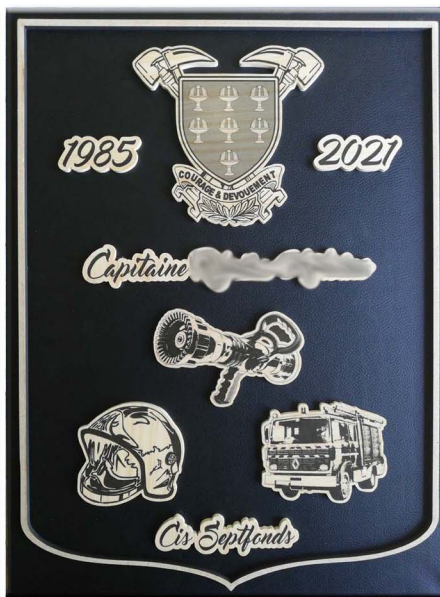

Fond 1

**Fond simili
cuir noir**

Fond 2

**Fond 2
en forme de blason**

Soce bois pour tableau

Uniquement pour 28 x 18 cm ou 36 x 28 cm

10 €

Gravure sur bois

Impression sur bois Noir et blanc ou couleur

Tarifs	28 x 18 cm	36 x 28 cm	56 x 42 cm
Colissimo 48h00	10 €	13 €	20 €

Les frais de port en colissimo 48h00 ne sont pas compris dans les tarifs ci-dessous

GRAVURE SUR BOIS