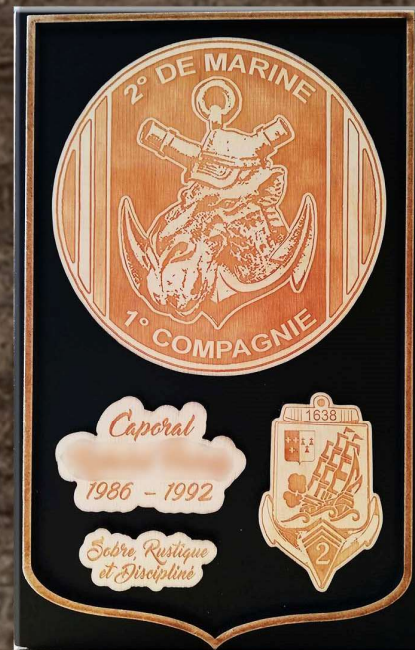

*Cadeau original pour Militaires  
(départ en retraite, mutation, médaillés du travail...)*

<http://www.holy-wood-graffiti.com>

[contact@holy-wood-graffiti.com](mailto:contact@holy-wood-graffiti.com)

**07.50.33.54.40**

**n° SIREN : 519 914 998**

Dispensé d'immatriculation en application du V de l'article 19 de la loi n° 96-603 du 5 juillet 1996 relative au développement du commerce et de l'artisanat

Fond du TABLEAU		28 x 18 cm	36 x 28 cm	56 x 42 cm
Imitation vieille caisse de bois	Bois ( pin clair )	60 €	115 €	230 €
Simili-cuir noir	Bois ( pin clair )	65 €	125 €	240 €
Simili-cuir noir	Bois argenté	70 €	135 €	250 €
Frais de port		10 €	10 €	15 €
		20 x 8 cm	25 x 8 cm	plus grand
Porte-clés mural personnalisé		25 €	30 €	voir tarifs tableaux
frais de port		5 €	5 €	