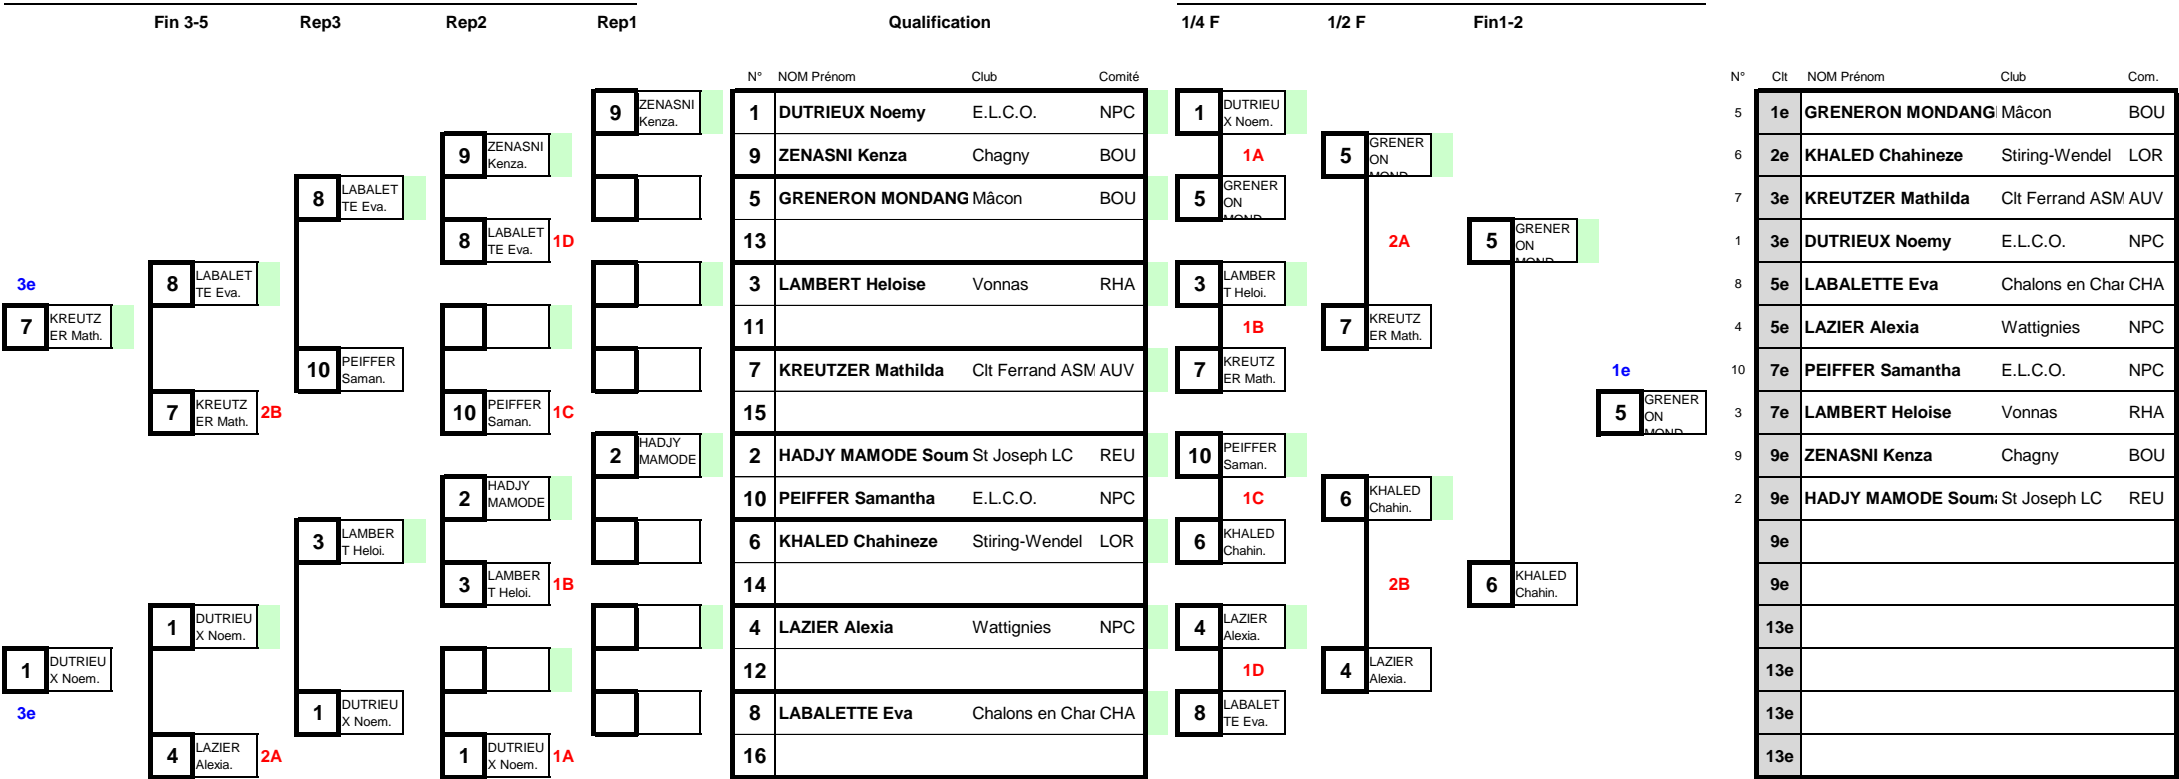

60 kg

Cadet Féminine

Repêchages

Tableau des gagnants

N°	Clt	NOM Prénom	Club	Com.
5		1e GRENERON MONDANG Mâcon	BOU	
6		2e KHALED Chahineze	String-Wendel	LOR
7		3e KREUTZER Mathilda	Clt Ferrand ASM AUV	
1		3e DUTRIEU Noemy	E.L.C.O.	NPC
8		5e LABALETTE Eva	Chalons en Char	CHA
4		5e LAZIER Alexia	Wattignies	NPC
10		7e PEIFFER Samantha	E.L.C.O.	NPC
3		7e LAMBERT Heloise	Vonnas	RHA
9		9e ZENASNI Kenza	Chagny	BOU
2		9e HADJY MAMODE Soum: St Joseph LC	REU	
		9e		
		9e		
		13e		
		13e		
		13e		
		13e