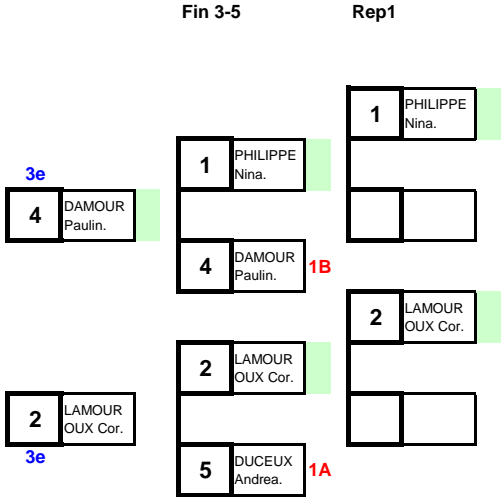

6 lutteur(se)s

49 kg

Championnat de France
21 mars 2015 - Lomme

Cadet Féminine

Repêchages

N°	NOM Prénom	Club	Comité
1	PHILIPPE Nina	Beaumont AS	AUV
5	DUCEUX Andrea	Neuilly-Plaisanc	IDF
3	DENIS Malvina	E.L.C.O.	NPC
7			
2	LAMOUREUX Coralie	Périgueux	AQU
6	SAVALLE Elisa	Sotheville les Ro	HNO
4	DAMOUR Pauline	St Joseph LC	REU
8