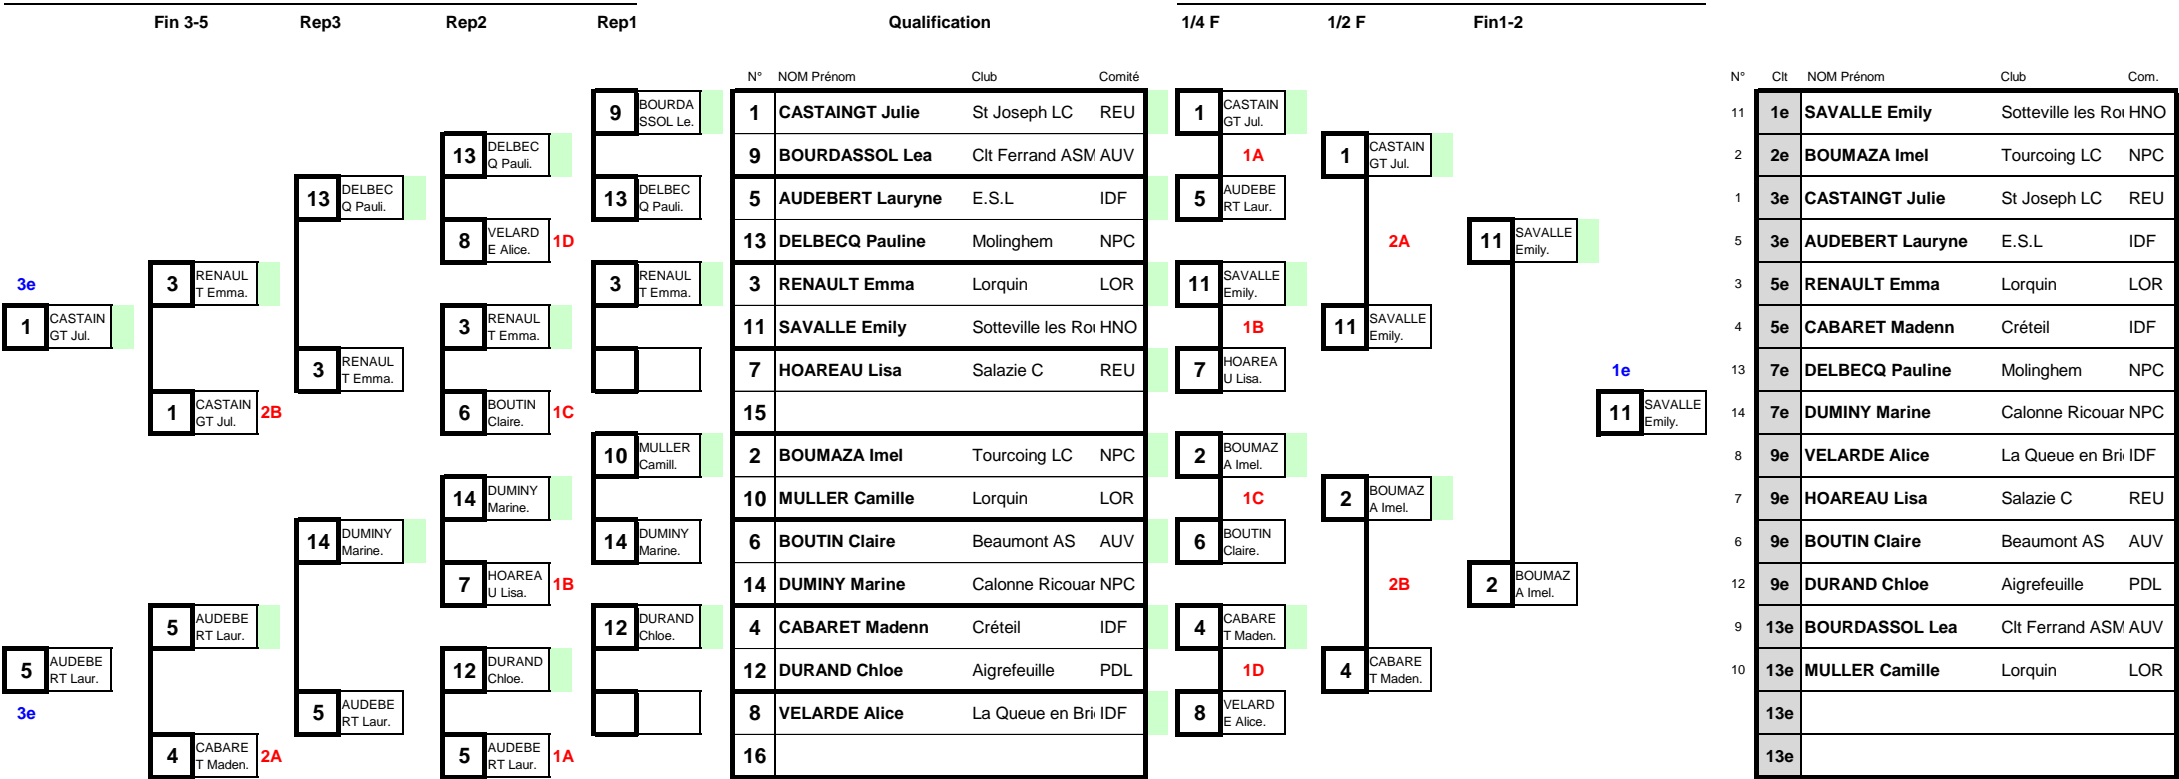

56 kg

Cadet Féminine

Repêchages

Tableau des gagnants

N°	Cl.	NOM Prénom	Club	Com.
11	1e	SAVALLE Emily	Sotteville les Roi	HNO
2	2e	BOUMAZA Imel	Tourcoing LC	NPC
1	3e	CASTAINGT Julie	St Joseph LC	REU
5	3e	AUDEBERT Lauryne	E.S.L	IDF
3	5e	RENAULT Emma	Lorquin	LOR
4	5e	CABARET Madenn	Créteil	IDF
13	7e	DELBECQ Pauline	Molinghem	NPC
14	7e	DUMINY Marine	Calonne Ricouar	NPC
8	9e	VELARDE Alice	La Queue en Brii	IDF
7	9e	HOAREAU Lisa	Salazie C	REU
6	9e	BOUTIN Claire	Beaumont AS	AUV
12	9e	DURAND Chloe	Aigrefeuille	PDL
9	13e	BOURDASSOL Lea	Clf Ferrand ASM	AUV
10	13e	MULLER Camille	Lorquin	LOR
	13e			
	13e