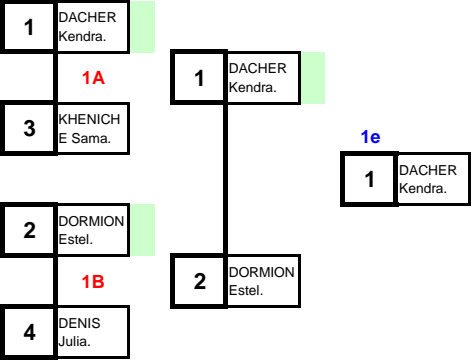

**Tableau des gagnants**

1/2 F

Fin 1-2

N°	NOM Prénom	Club	Comité
1	<b>DACHER Kendra</b>	Chalons en Cha	CHA
5	<b>LEMAIRE Laurie</b>	Liévin	NPC
3	<b>KHENICHE Samah</b>	Bagnolet	IDF
7			
2	<b>DORMION Estelle</b>	Molinghem	NPC
6	<b>PIETRANTONI Audrey</b>	Mitry Mory	IDF
4	<b>DENIS Julia</b>	Belleu CL	PIC
8			