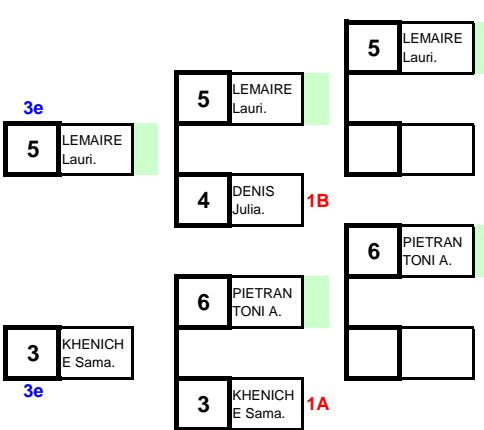

**Tableau des gagnants**

1/2 F

Fin 1-2

N°	NOM Prénom	Club	Comité
1	<b>DACHER Kendra</b>	Chalons en Cha	CHA
5	<b>LEMAIRE Laurie</b>	Liévin	NPC
3	<b>KHENICHE Samah</b>	Bagnolet	IDF
7			
2	<b>DORMION Estelle</b>	Molinghem	NPC
6	<b>PIETRANTONI Audrey</b>	Mitry Mory	IDF
4	<b>DENIS Julia</b>	Belleu CL	PIC
8			