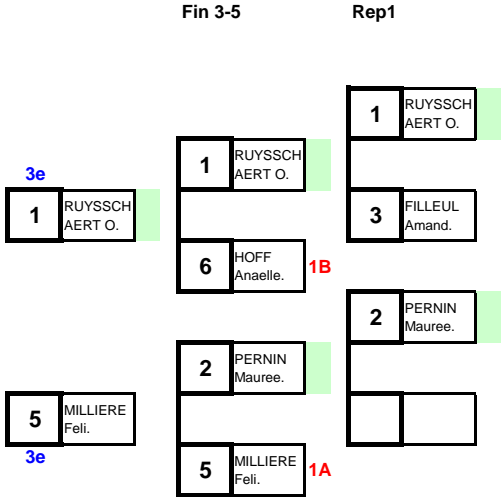

7 lutteur(se)s

46 kg

Championnat de France
21 mars 2015 - Lomme

Cadet Féminine

Repêchages

Qualification

N°	NOM Prénom	Club	Comité
1	RUYSSCHAERT Ocean	Fives	NPC
5	MILLIERE Felicie	Genlis	BOU
3	FILLEUL Amandine	L'Aigle	BNO
7	DOUARRE Ameline	Torcy ZL	BOU
2	PERNIN Maureen	E.L.C.O.	NPC
6	HOFF Anaëlle	Sausheim Memç ALS	
4	COLAS Cloe	Cenon	AQU
8