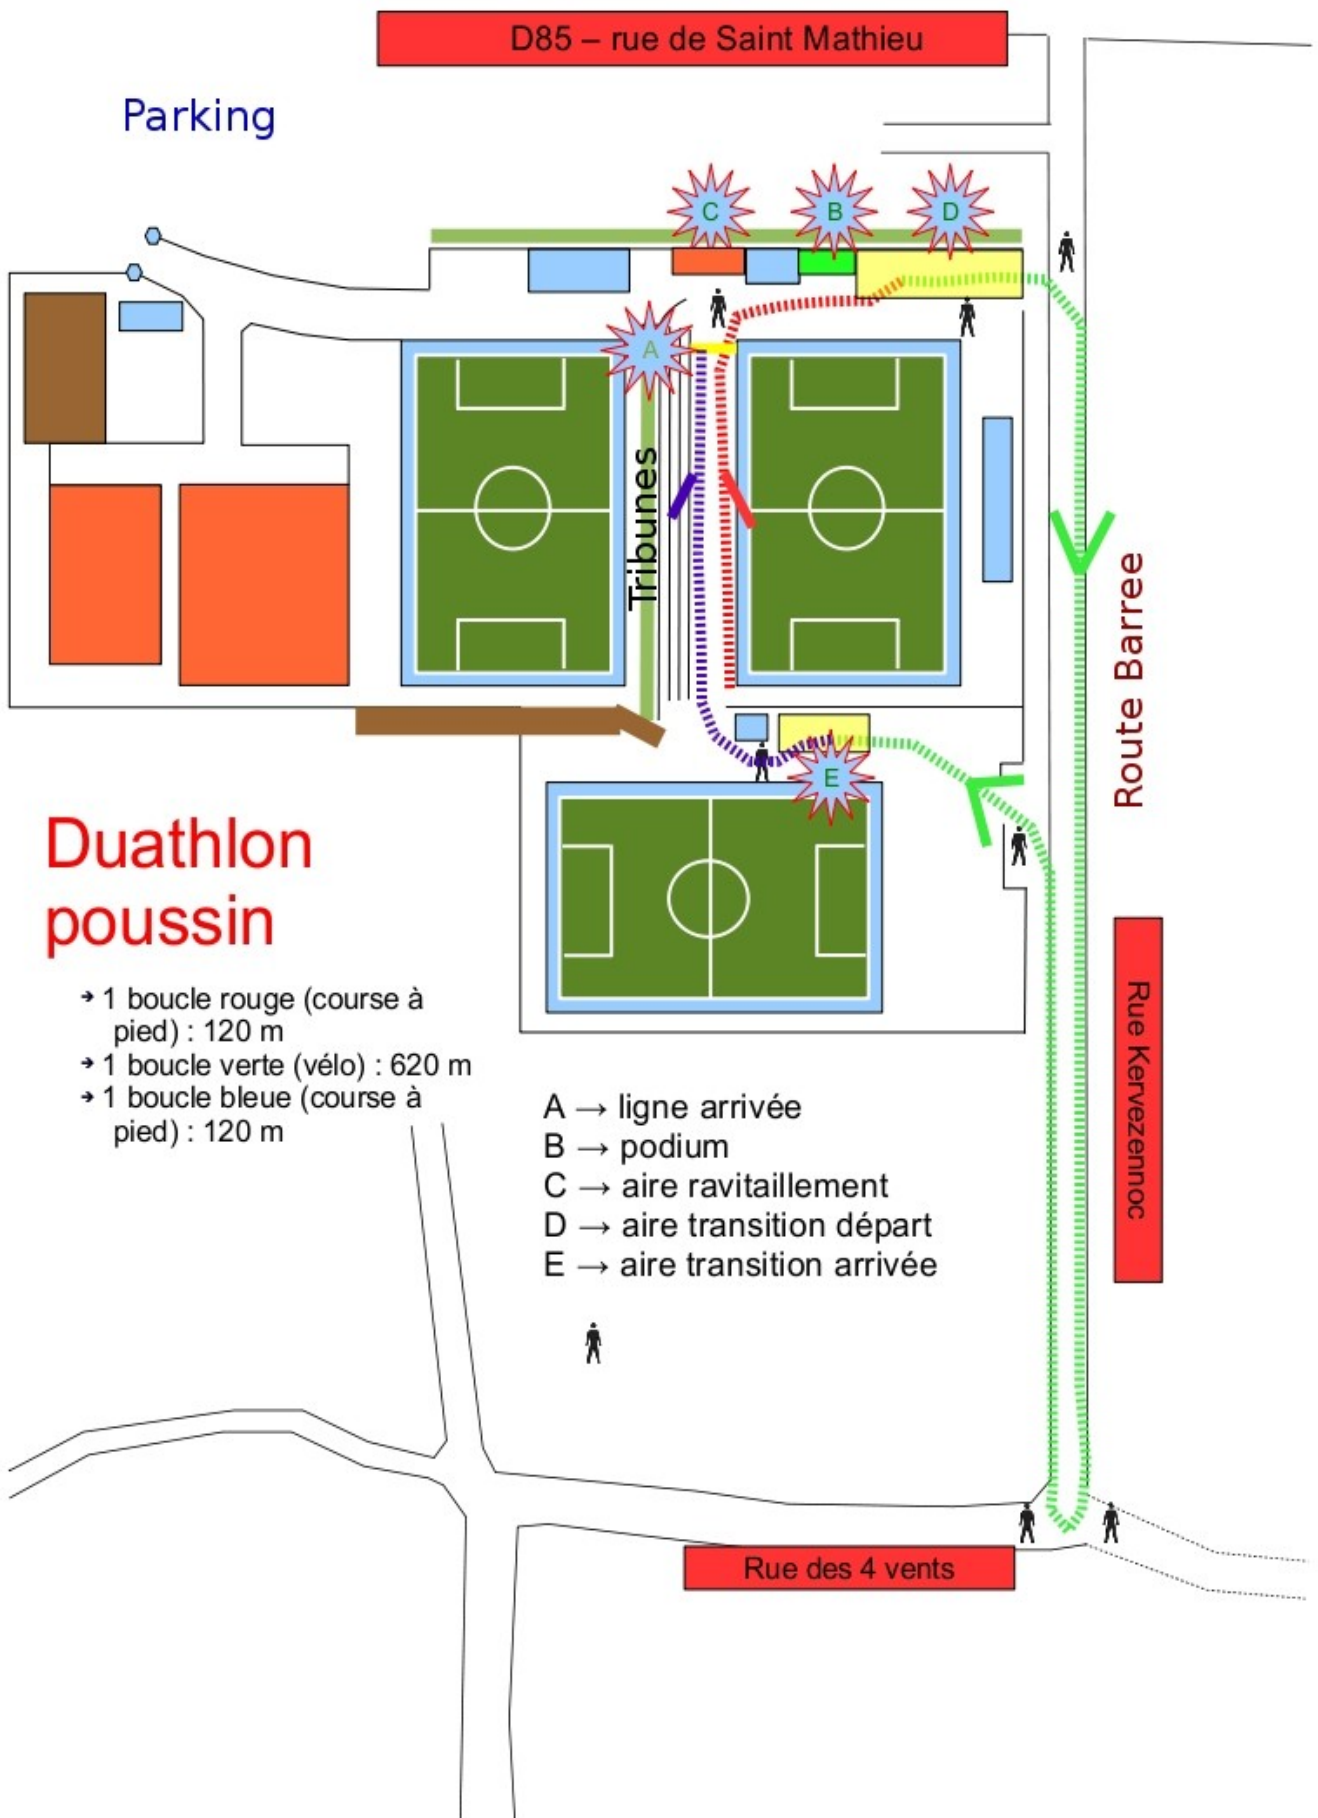

## Duathlon CE

- 1 boucle rouge (course à pied) : 200 m
- 1 boucle verte (vélo) : 1060 m
- 1 boucle bleue (course à pied) : 300 m

- A → ligne arrivée
- B → podium
- C → aire ravitaillement
- D → aire transition départ
- E → aire transition arrivée

👤 → signaleur

Route Barree

Rue des 4 vents

Route Barree

Rue Kervezennoc

D 85 - Rue St Mathieu

Parking

Tribunes

## Duathlon CM

- 1 boucle rouge (course à pied) : 400 m
- 1 boucle verte (vélo) : 2730 m
- 1 boucle bleue (course à pied) : 300 m

- A → ligne arrivée
- B → podium
- C → aire ravitaillement
- D → aire transition départ
- E → aire transition arrivée

## Duathlon poussin

- 1 boucle rouge (course à pied) : 120 m
- 1 boucle verte (vélo) : 620 m
- 1 boucle bleue (course à pied) : 120 m

- A → ligne arrivée
- B → podium
- C → aire ravitaillement
- D → aire transition départ
- E → aire transition arrivée