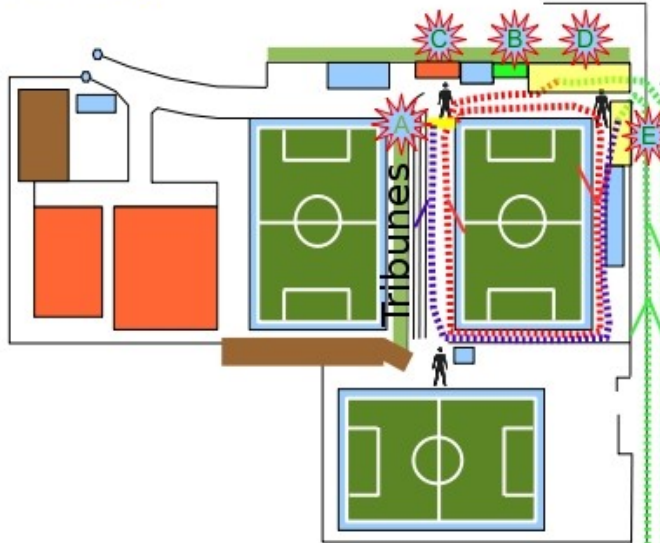

## Duathlon CE

- 1 boucle rouge (course à pied) : 200 m
- 1 boucle verte (vélo) : 1060 m
- 1 boucle bleue (course à pied) : 300 m

- A → ligne arrivée
- B → podium
- C → aire ravitaillement
- D → aire transition départ
- E → aire transition arrivée

👤 → signaleur

Route Barree

Rue des 4 vents

Route Barree

Rue Kervezennoc

D 85 - Rue St Mathieu

Parking

Tribunes

## Duathlon CM

- 1 boucle rouge (course à pied) : 400 m
- 1 boucle verte (vélo) : 2730 m
- 1 boucle bleue (course à pied) : 300 m

- A → ligne arrivée
- B → podium
- C → aire ravitaillement
- D → aire transition départ
- E → aire transition arrivée

## Duathlon poussin

- 1 boucle rouge (course à pied) : 120 m
- 1 boucle verte (vélo) : 620 m
- 1 boucle bleue (course à pied) : 120 m

- A → ligne arrivée
- B → podium
- C → aire ravitaillement
- D → aire transition départ
- E → aire transition arrivée