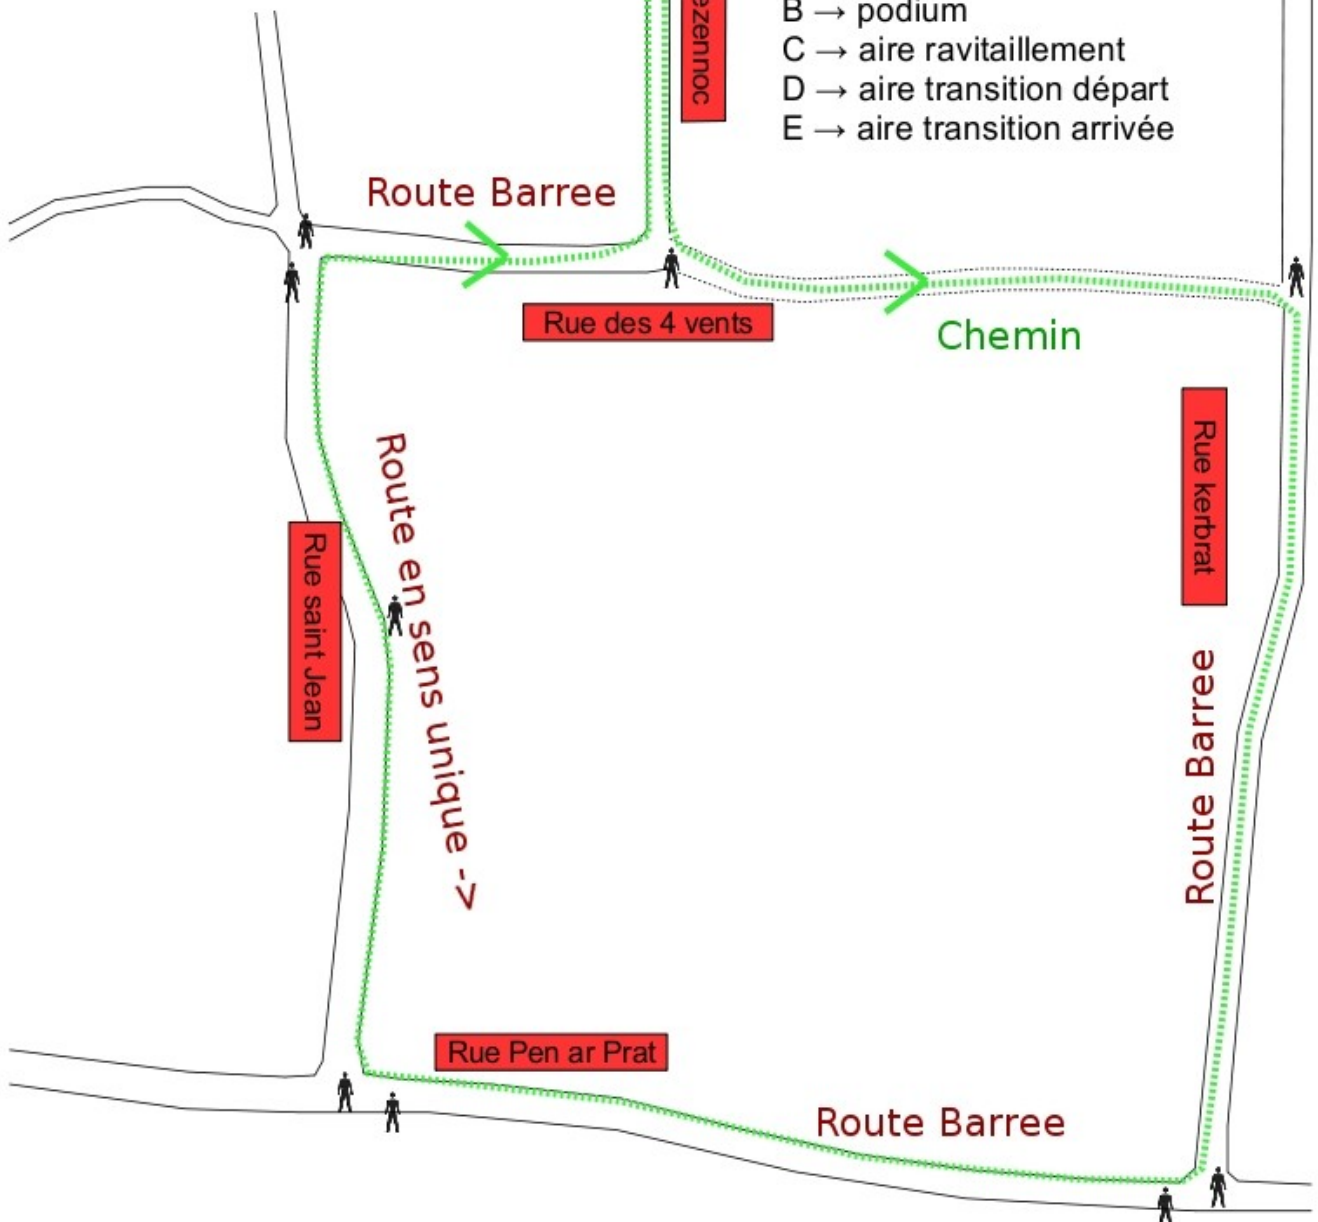

👤 → signaleur

Route Barree

Rue des 4 vents

Route Barree

Rue Kervezennoc

D 85 - Rue St Mathieu

Parking

Tribunes

Parking

D 85 – Rue St Mathieu

D85 – rue de Saint Mathieu

Parking

Route Barree

Rue Kervezennoc

Rue des 4 vents