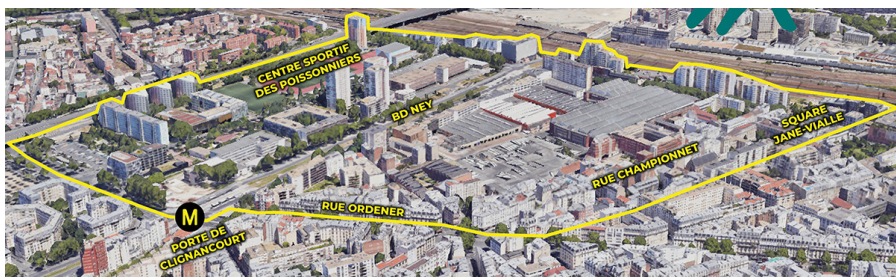

GLE Y
~ CHAM
PTON
NET

Un quartier
en devenir

**Les échanges se
poursuivent avec vous!**

**Samedi 7 décembre 2024
à 10h**

RDV à l'URBAN LAB

48, rue René Clair — 75018 Paris

Évènement de lancement

AU PROGRAMME

Dites le nous ! →

Une étude urbaine est menée par la Ville de Paris et la RATP sur le quartier Gley-Championnet. Elle vise à connaître toutes les facettes du territoire, ses usages et à définir un projet d'évolution du secteur.