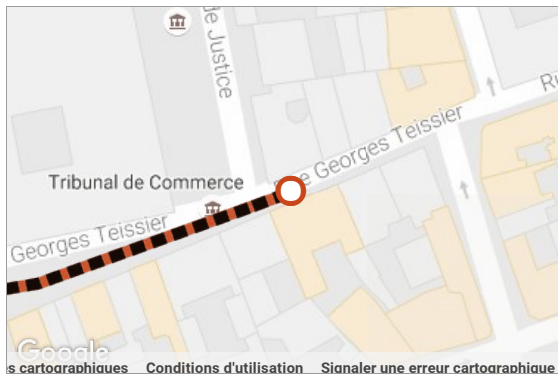

Sélection

De	LES HALLES FIRMINY
Vers	RUE JO GOUTTEBARGE ST ETIENNE
Le	24/11/2016
Départ	13h03
Arrivée	13h38
Durée	35min
Modes	 2

13h03

A

Partir de : **LES HALLES FIRMINY**

2 GARE FIRMINY <> METROTECH 2

2

Vers : **Metrotech 2**

Durée : **29min**

13h32

O

Descendre à : **PALAIS JUSTICE ST ETIENNE**

Distance : **351m**

Durée : **5min**

Détail

- RUE GEORGES TEISSIER ST ETIENNE
- PLACE ROANNELLE ST ETIENNE
- RUE POLIGNAIS ST ETIENNE
- RUE JO GOUTTEBARGE ST ETIENNE

13h38

B

Arriver à : **RUE JO GOUTTEBARGE ST ETIENNE**

 Bus  Marche

 **Bilan carbone** : en effectuant ce trajet en transport en commun, vous émettez 2,6 fois moins de CO₂ qu'en voiture.
[En savoir plus](#)

Plan du trajet

Légende

-  Départ
-  Étape
-  Arrivée
-  Arrêt/Gare
-  Transport en commun
-  Marche