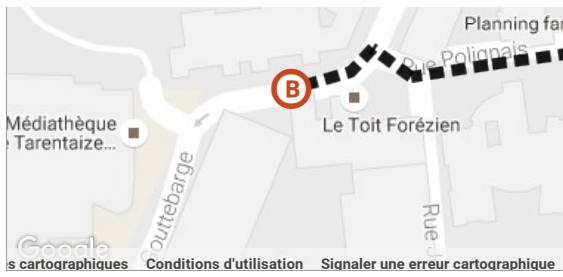

Sélection

De	LES HALLES FIRMINY
Vers	RUE JO GOUTTEBARGE ST ETIENNE
Le	24/11/2016
Départ	13h03
Arrivée	13h38
Durée	35min
Modes	 2

13h03

A

Partir de : **LES HALLES FIRMINY**

2 GARE FIRMINY <> METROTECH 2

2

Vers : **Metrotech 2**

Durée : **29min**

13h32

O

Descendre à : **PALAIS JUSTICE ST ETIENNE**

Distance : **351m**

Durée : **5min**

Détail

- RUE GEORGES TEISSIER ST ETIENNE
- PLACE ROANNELLE ST ETIENNE
- RUE POLIGNAIS ST ETIENNE
- RUE JO GOUTTEBARGE ST ETIENNE

13h38

B

Arriver à : **RUE JO GOUTTEBARGE ST ETIENNE**

 Bus  Marche

 **Bilan carbone** : en effectuant ce trajet en transport en commun, vous émettez 2,6 fois moins de CO₂ qu'en voiture.
[En savoir plus](#)