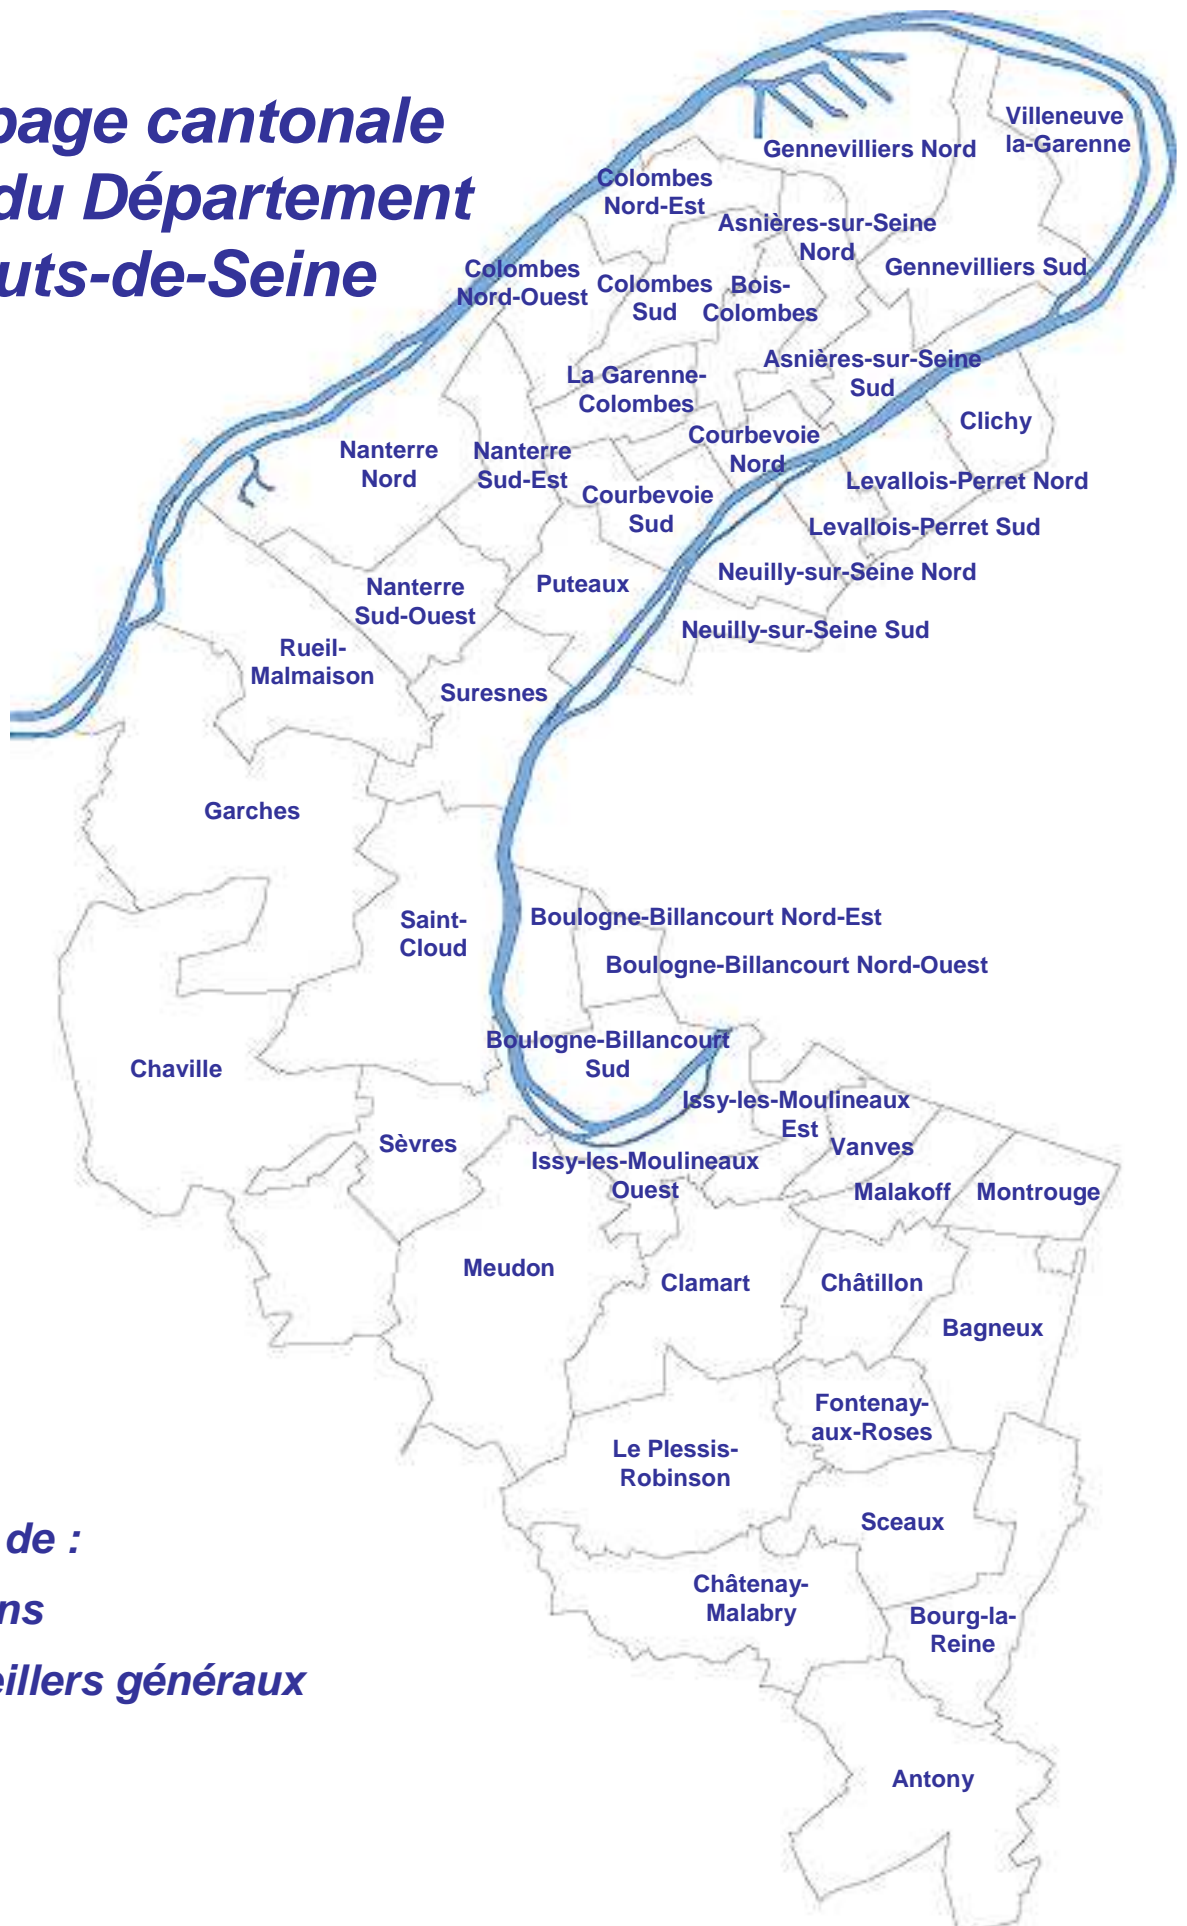

Découpage cantonale actuel du Département des Hauts-de-Seine

Constitué de :

- 45 cantons

- 45 conseillers généraux

Découpage cantonale actuel du Département des Hauts-de-Seine

Constitué de :

- 45 cantons

- 45 conseillers généraux