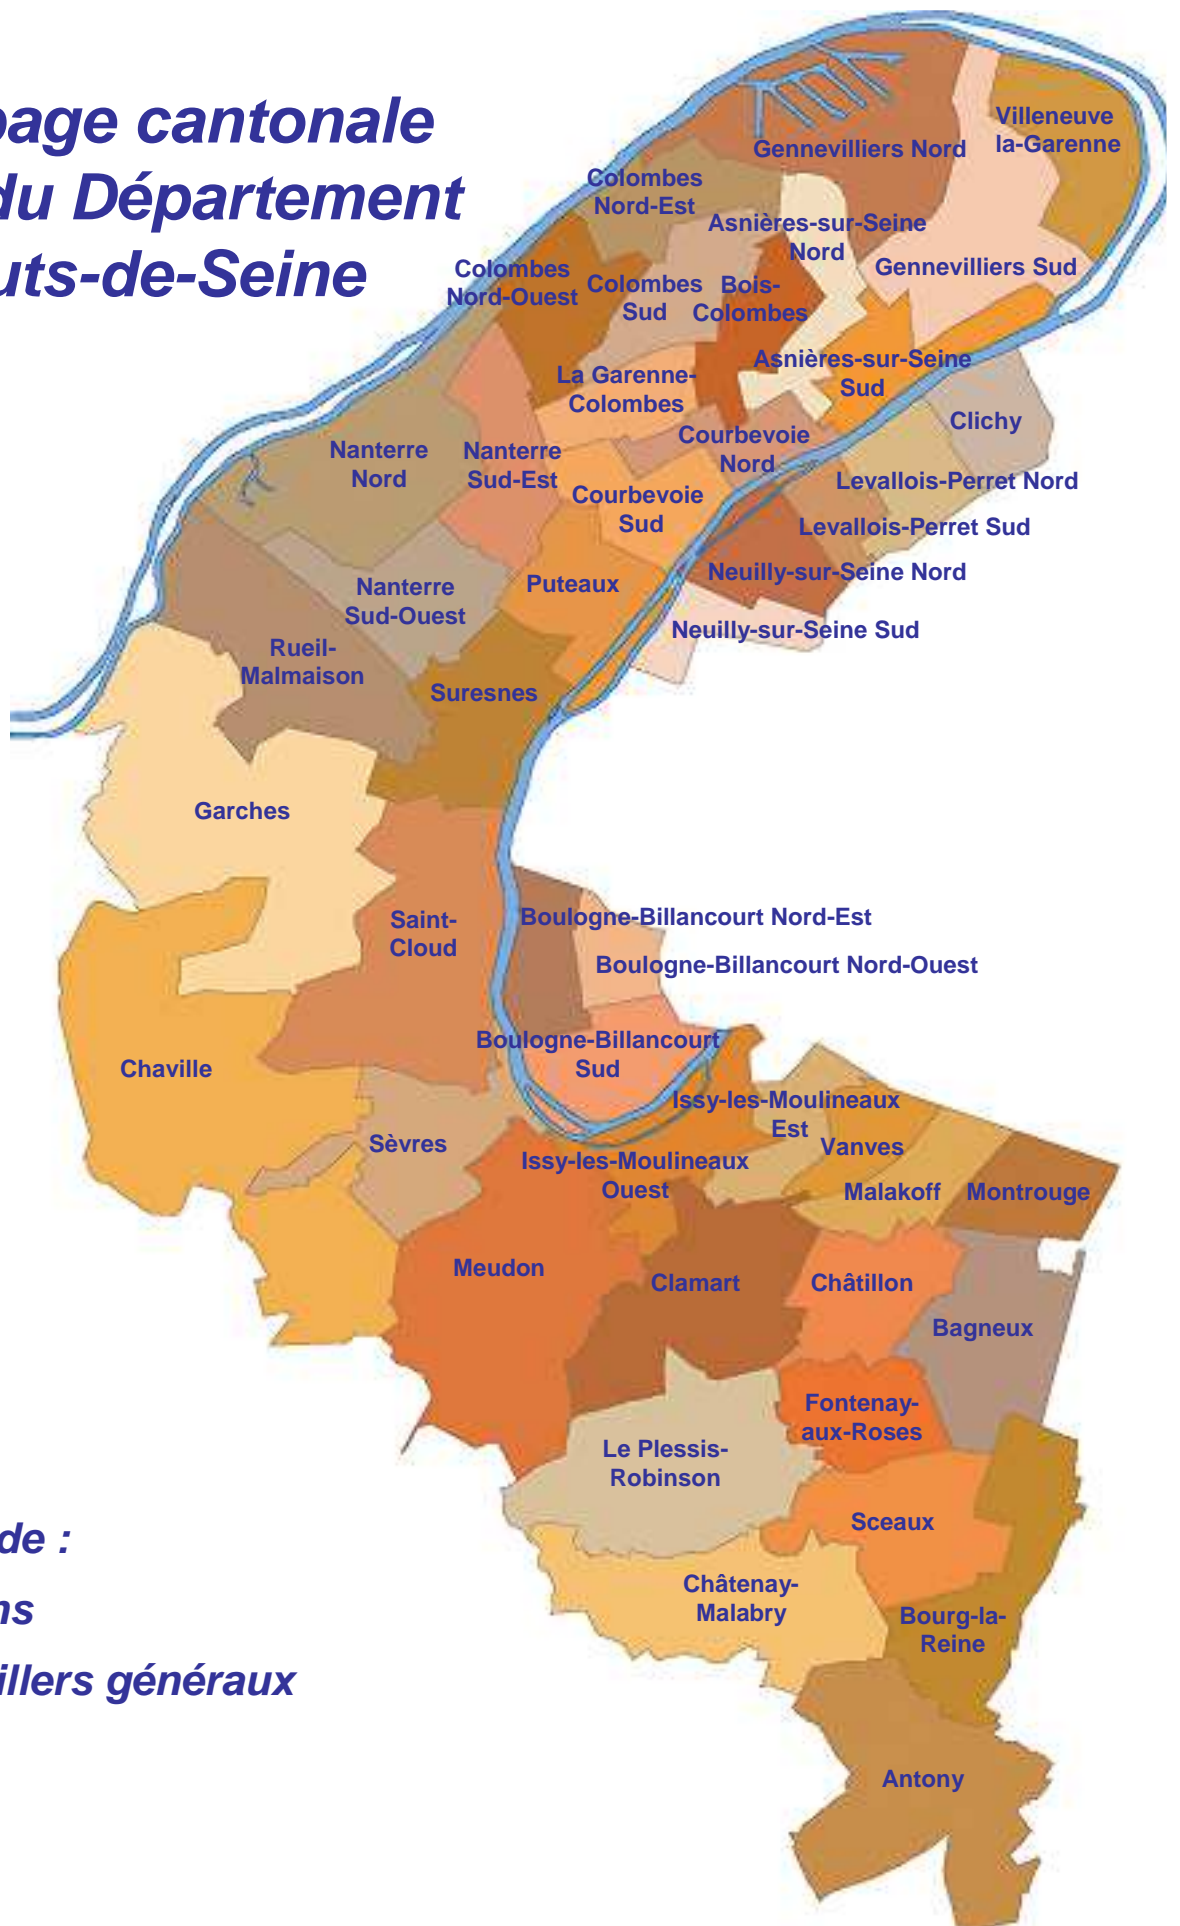

Découpage cantonale actuel du Département des Hauts-de-Seine

Constitué de :

- 45 cantons

- 45 conseillers généraux

Découpage cantonale actuel du Département des Hauts-de-Seine

Constitué de :

- 45 cantons

- 45 conseillers généraux