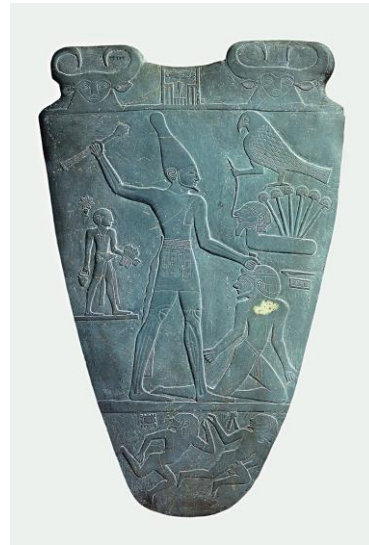

L'Atelier du Regard : sélection d'œuvres égyptiennes

Néolithique - Ancien Empire

figurine de l'époque de Nagada, musée du louvre
<https://www.photo.rmnm.fr/CS.aspx?VP3=SearchResult&V BID=2C05PCT4KQD51&SMLS=1&RW=1559&RH=774>
<https://www.photo.rmnm.fr/CS.aspx?VP3=SearchResult&V BID=2C05PCT4KORIQ&SMLS=1&RW=1559&RH=774>

palette de Narmer, face A musée égyptien du caire
<http://classes.bnf.fr/dossier/cdpanarm.htm>

manche du couteau de Gabel el arak, musée du louvre
<https://www.louvre.fr/oeuvre-notices/poignard-du-gebel-el-arak>

jeu de mehen au nom du roi Péribsen, Le Louvre
<https://www.louvre.fr/oeuvre-notices/jeu-du-serpent-du-roi-peribsen>

palette à fard (détail) époque de Nagada III, ashmolean museum art, Oxford
<https://www.ashmolean.org/two-dog-palette>

serekh de Khasekhemoui, British museum
<http://www.antikforever.com/Egypte/rois/khasekhemoui.htm>

détail de la statue de Sépa, époque de l'ancien empire, musée du Louvre

<https://www.photo.rmn.fr/CS.aspx?VP3=SearchResult&VBID=2C05PCT40CF49&SMLS=1&RW=1559&RH=774>