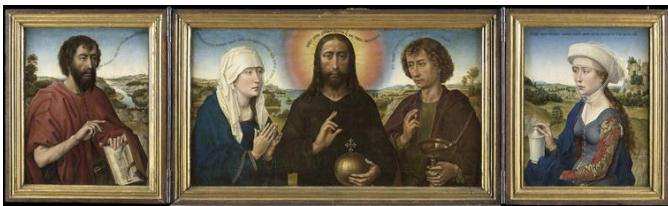

Triptyque de la famille Braque, huile sur bois, par Rogier Van der Weyden
<https://www.louvre.fr/oeuvre-notices/triptyque-de-la-famille-braque>