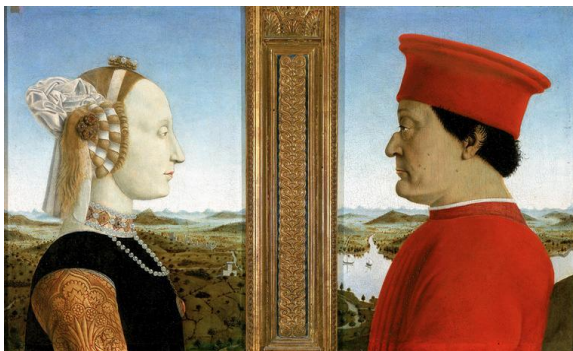

# L'Atelier du Regard : portraits de la renaissance : quattrocento

laurent le magnifique, Benezio Gozzoli (fresque du  
cortège des mages, palais médicis Riccardi, florence)

[https://fr.wikipedia.org/wiki/Chapelle\\_des\\_Mages](https://fr.wikipedia.org/wiki/Chapelle_des_Mages)

Portrait de princesse, Pisanello, musée du louvre  
<https://www.louvre.fr/oeuvre-notices/portrait-dune-jeune-princesse>

la dame en jaune, Alesso Baldovinetti, londres  
national gallery

<https://giacobbegiusti9.wordpress.com/category/alesso-baldovinetti-portrait-dune-dame-en-jaune/>

le duc et la duchesse d'Urbino, piero della francesca,  
v. 1465 Florence galerie des offices

<http://www.ladilettantelle.com/article-piero-della-francesca-portrait-du-duc-et-de-la-duchesse-d-urbino-120585029.html>

fresque du palais de Mantoue, andrea Mantegna

<https://www.aparences.net/art-et-mecenat/les-gonzaga-de-mantoue/ludovico-gonzaga-marquis-de-mantoue/>

portrait d'un jeune sénateur, Giovanni Bellini, v.1485