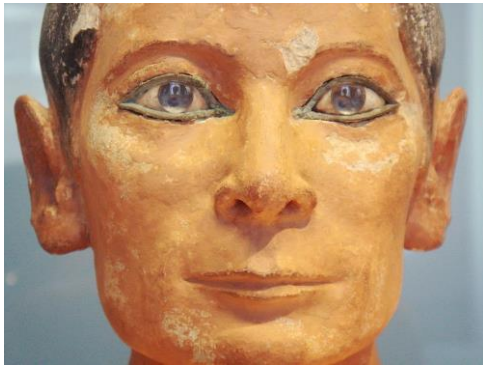

## Cour égyptienne antique : statues

sépa et nesa, III dynastie, calcaire, musée du louvre  
<http://www.louvre.fr/oeuvre-notices/statues-de-sepa-grand-des-dizaines-du-sud-et-de-la-dame-nesa>

le prince et grand prêtre Rhotep et son épouse nofret, époque de Kéops, calcaire, musée du caire  
<http://egyptophile.blogspot.fr/2016/09/rahotep-et-nofret-inseparable-couple.html>

le scribe accroupi, IV dynastie, calcaire peint, musée du louvre  
<http://www.louvre.fr/oeuvre-notices/le-scribe-accroupi>

le chancelier nakhti, bois d'accacia, XI dynastie, musée du louvre  
<http://www.louvre.fr/oeuvre-notices/grande-statue-du-chancelier-nakhti>