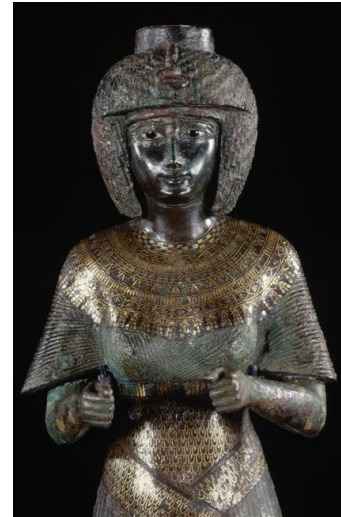

la grande prêtresse karomama, bronze doré, mdl
<http://www.louvre.fr/oeuvre-notices/statue-de-la-divine-adoratrice-d-amon-karomama>