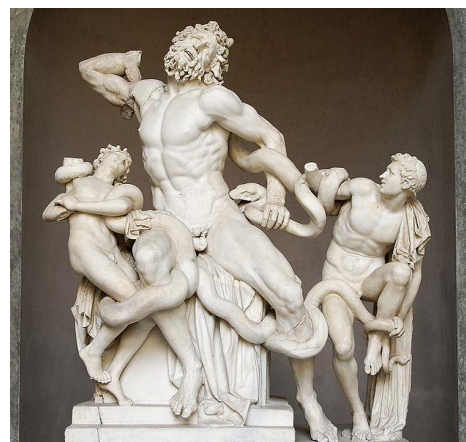

le laocöon, marbre, musée du vatican
<http://mv.vatican.va/5_FR/pages/x-Schede/MPCs/MPCs_Sala02_03.html>