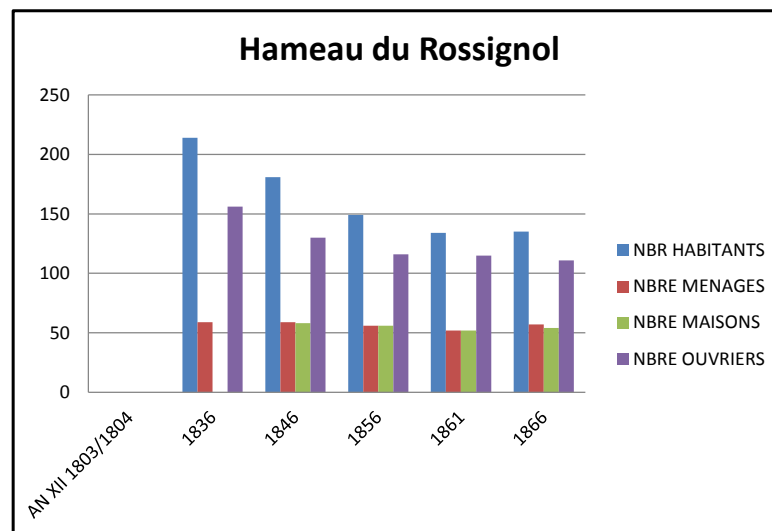

HAMEAU DU ROSSIGNOL

PROFESSION	AN XII 1804	ANNEE				
		1836	1846	1856	1861	1866
NBR HABITANTS		214	181	149	134	135
NBRE MENAGES		59	59	56	52	57
NBRE MAISONS		incomu	58	56	52	54
NBRE OUVRIERS		156	130	116	115	111
BERGER				1		1
BOUILLEUR				1	1	
CAP RETRAITE			1			
CHARPENTIER		1	1			
CHARRON			1	1	2	2
CHASSE MOUTE		2				
CORDONNIER			2	1	1	1
COUTURIERE		1	1	1	5	5
COUVREUR		1	1			
CULTIVATEUR		11	4	3	5	5
DOMESTIQUE		4	4	3	1	1
FILASSIER		1				
FILEUSE		50	7	1		
FOULONNIER					1	1
GDE CHAMPETRE			1			
GDE.PARTICULIER				1		
JOURNALIER		17	19	17	19	16
MARCHANDE		3	5	4	4	5
MENDIANT (E)		1	1	2	2	1
MENUISIER				1		
MILITAIRE		2				
OUVRIER (E)						3
OUVRIER FABRIQUE					4	
PAREUR				1		
PATRE		1				
PRATICIEN			1			
PROPRIETAIRE					7	
PROP.CULTIV.				1		
RENTIERS			3			
S/PROFESSION			1	2	7	12
SABOTIER		1	1	1	2	
TAILLEUR HAB		1				
TISSERAND		58	51	44	36	39
TRAMEUSE		1	25	30	18	19
TOTAL GENERAL	0	156	130	116	115	111

L'AN XII NE PEUT ETRE TRAITE CAR NOUS N'AVONS PAS LE LIEU D'HABITATION SUR LE REGISTRE DE DENOMBREMENT. CELUI DE 1836 NE COMPTABILISE PAS LE NOMBRE DE MAISONS (archives de la Mairie de Saint-Philbert)