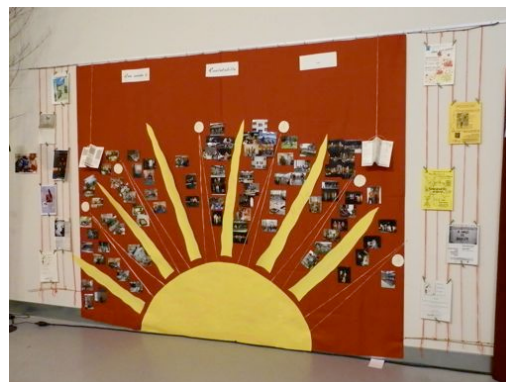

crédit photo : Lucille