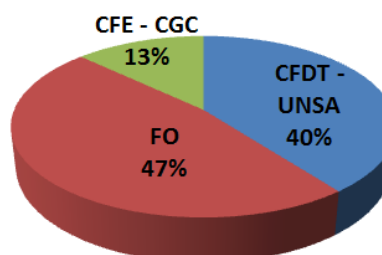

ELECTIONS AU CONSEIL DE SURVEILLANCE

La liste CFDT – UNSA en tête !

1 495 électeurs inscrits

50 % de participation

757 votants

245 votes par correspondance

305 voix pour la liste CFDT – UNSA

1^{ère} place pour notre liste

40 % des suffrages exprimés

1 entrée au Conseil de Surveillance

1 000 MERCI POUR VOTRE CONFIANCE !

RESULTATS DETAILLES DES ELECTIONS

Résultats sur le collège Cadres

Résultats sur le collège ETAM

Les pourcentages des résultats portent sur les suffrages exprimés (hors bulletins blancs et nuls)