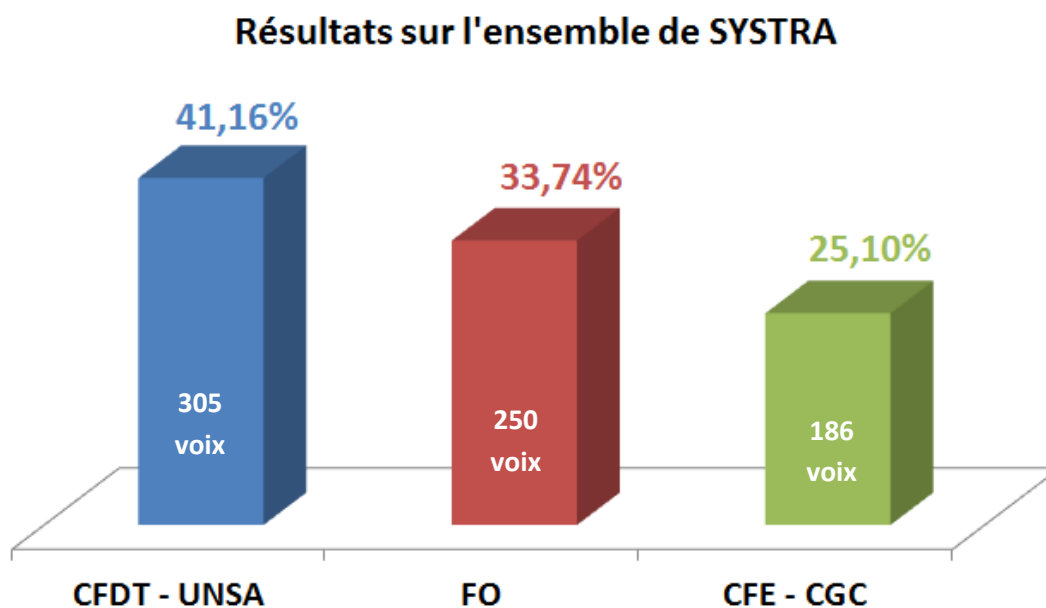

ELECTIONS AU CONSEIL DE SURVEILLANCE

La liste CFDT – UNSA en tête !

1 495 électeurs inscrits

50 % de participation

757 votants

245 votes par correspondance

305 voix pour la liste CFDT – UNSA

1^{ère} place pour notre liste

40 % des suffrages exprimés

1 entrée au Conseil de Surveillance

1 000 MERCI POUR VOTRE CONFIANCE !

RESULTATS DETAILLES DES ELECTIONS

Résultats sur le collège Cadres

Résultats sur le collège ETAM

Les pourcentages des résultats portent sur les suffrages exprimés (hors bulletins blancs et nuls)