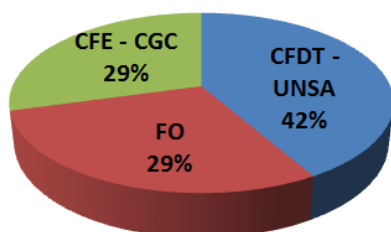

ELECTIONS AU CONSEIL DE SURVEILLANCE

La liste CFDT – UNSA en tête !

1 495 électeurs inscrits

50 % de participation

757 votants

245 votes par correspondance

305 voix pour la liste CFDT – UNSA

1^{ère} place pour notre liste

40 % des suffrages exprimés

1 entrée au Conseil de Surveillance

1 000 MERCI POUR VOTRE CONFIANCE !

RESULTATS DETAILLES DES ELECTIONS

Résultats sur le collège Cadres

Résultats sur le collège ETAM

Les pourcentages des résultats portent sur les suffrages exprimés (hors bulletins blancs et nuls)