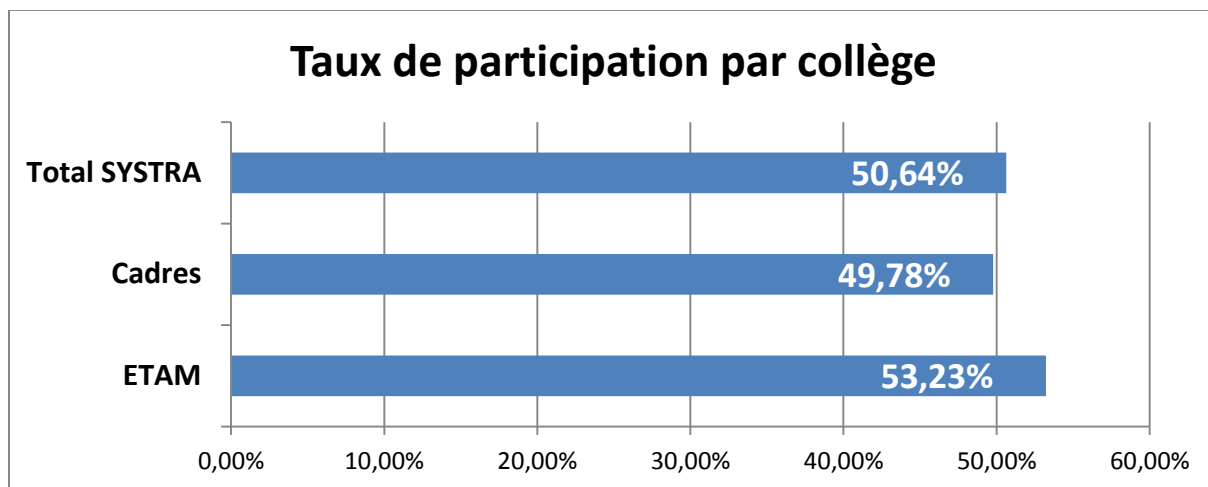

ELECTIONS AU CONSEIL DE SURVEILLANCE

La liste CFDT – UNSA en tête !

1 495 électeurs inscrits

50 % de participation

757 votants

245 votes par correspondance

305 voix pour la liste CFDT – UNSA

1^{ère} place pour notre liste

40 % des suffrages exprimés

1 entrée au Conseil de Surveillance

1 000 MERCI POUR VOTRE CONFIANCE !

RESULTATS DETAILLES DES ELECTIONS

Résultats sur le collège Cadres

Résultats sur le collège ETAM

Les pourcentages des résultats portent sur les suffrages exprimés (hors bulletins blancs et nuls)