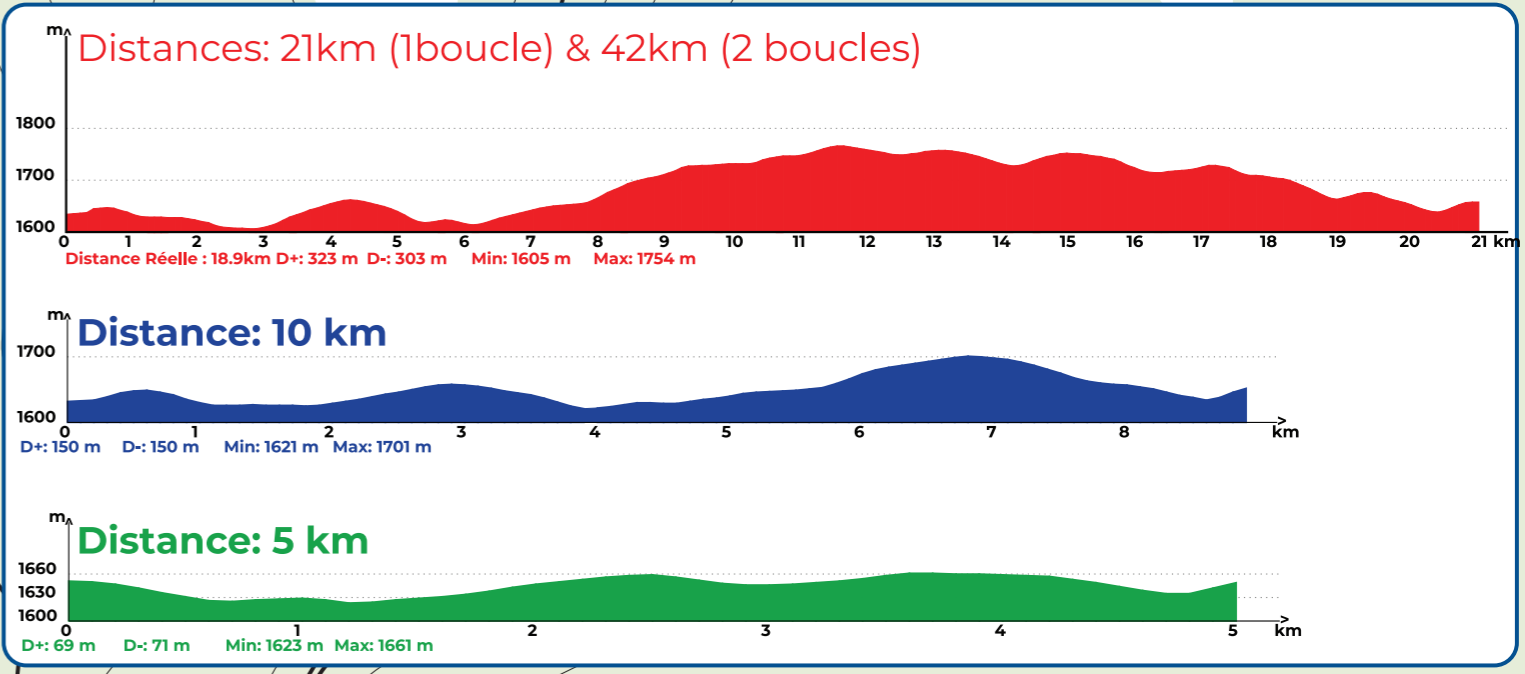

-  **Parcours 21km (1 boucle) et 42km (2 boucles)**
-  **Parcours 10km**
-  **Parcours 5km**

# L'ÉTOILE DES SAISIES

AMATEURS - PROS - KIDS  
 MARATHON - SEMI-MARATHON - COURSE POPULAIRE

**LES SAISIES**