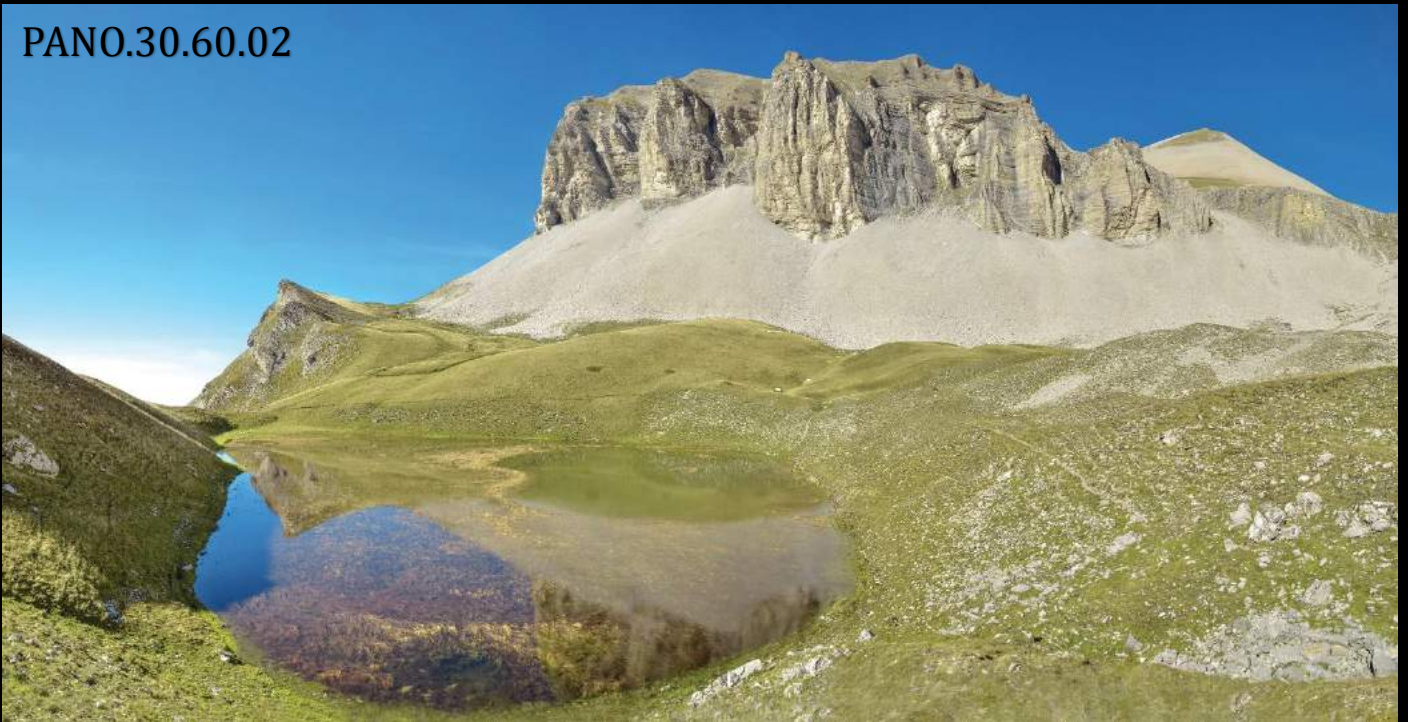

PANO.30.60.02

Lac du Lauzon (Drôme)