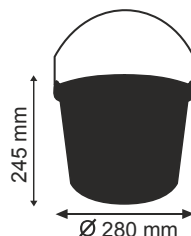

POUR UN DEVELOPPEMENT SOUHAITABLE, POUR UNE COMMUNICATION DURABLE ET RESPONSABLE !

SEAUX PROFESSIONNELS - 10 LITRES

**IMPRESSION RESISTANTE
A L'ABRASION
ET AUX SOLVANTS**

REF: **GO145-S10L**

- Graduations imprimées à l'intérieur du pot.
- Impression de votre logo

Dimension

SURFACE D'IMPRESSON

id

1 2

3 4

5 6

7 8

A B