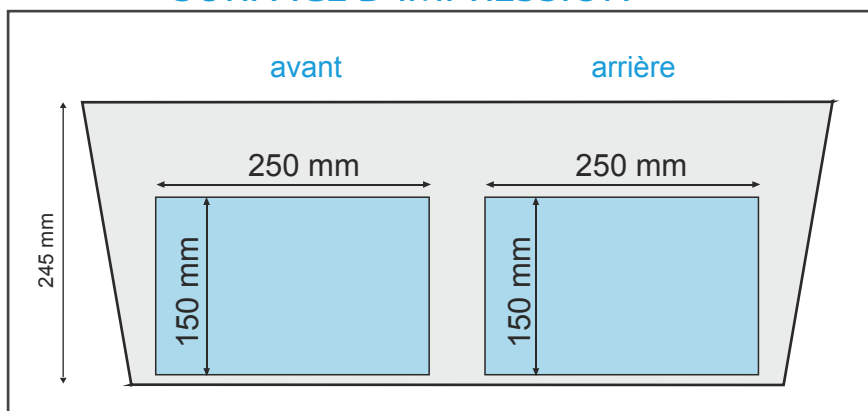

POUR UN DEVELOPPEMENT SOUHAITABLE, POUR UNE COMMUNICATION DURABLE ET RESPONSABLE !

SEAUX PROFESSIONNELS - 10 LITRES

**IMPRESSION RESISTANTE
A L'ABRASION
ET AUX SOLVANTS**

REF: **GO145-S10L**

- Graduations imprimées à l'intérieur du pot.
- Impression de votre logo

Dimension

SURFACE D'IMPRESSON

id

1 2

3 4

5 6

7 8

A B