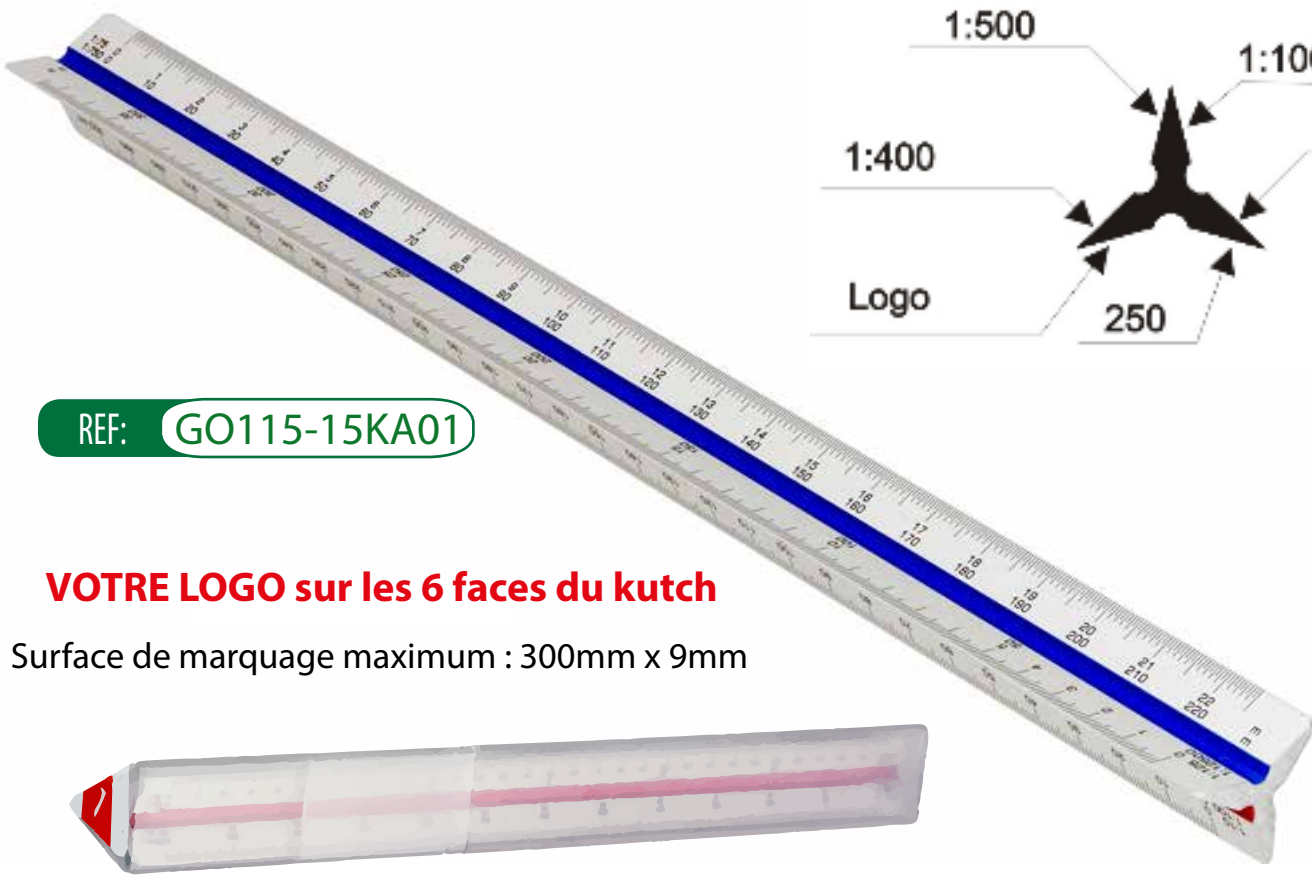

## KUTSCH OU CUTCH DE 30CM EN ALUMINIUM

REF: **GO115-15KA01**

### VOTRE LOGO sur les 6 faces du kutsch

Surface de marquage maximum : 300mm x 9mm

**id**

**1** **2**

**3** **4**

**5** **6**

**7** **8**

**A** **B** **100%**

### KUTSCH PUBLICITAIRE POUR LES PRO

Le kutsch (parfois orthographié kutch ou cutch), est un type de règle à deux ou trois faces doubles graduées en fonction des échelles courantes des cartes et des plans, permettant de porter ou de lire directement sur ces documents la distance horizontale entre deux points, sans avoir à faire de conversion.

Les échelles présentes sont choisies en fonction du domaine d'utilisation (topographie, travaux publics, bâtiment, mécanique, ...).

**Nous imprimons de 1 à 2 couleurs suivant vos instructions. Conditionné dans un étui en plastique.**