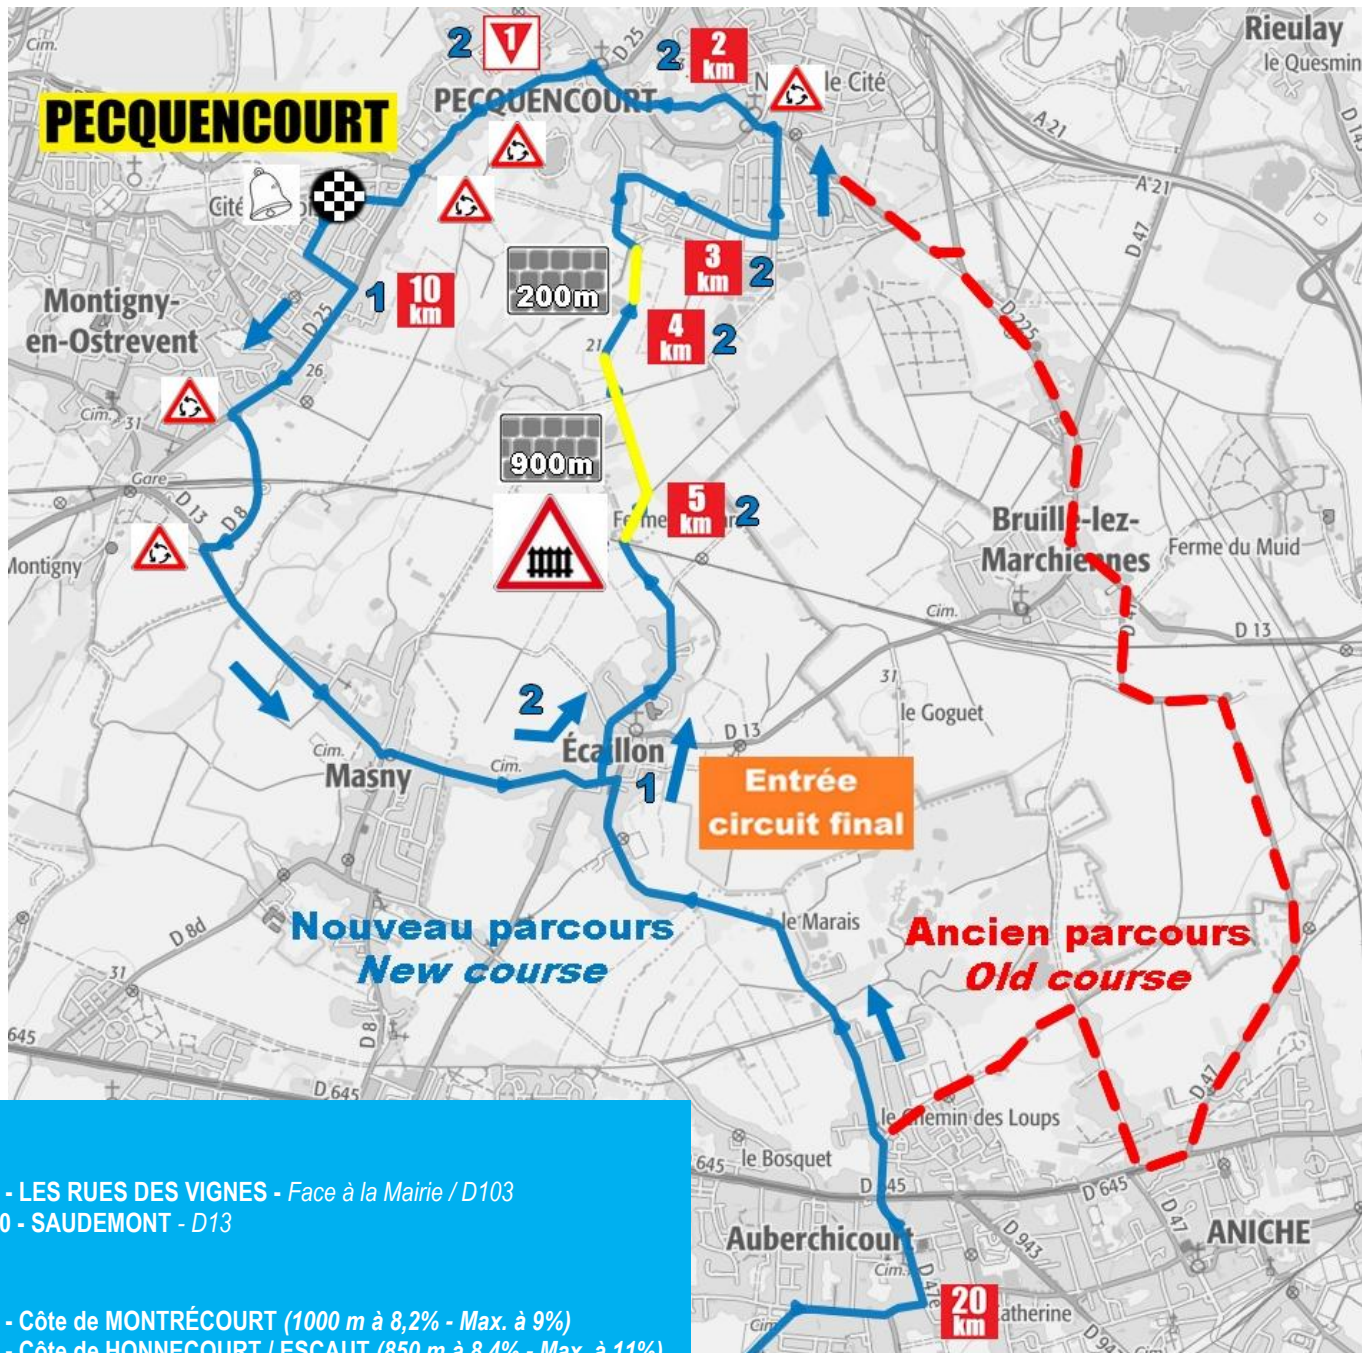

PETITE-FORÊT > PECQUENCOURT

~~188,500 km~~

181,200 km (- 7,300 km)

Km 60,900 - LES RUES DES VIGNES - Face à la Mairie / D103
Km 136,600 - SAUDEMONT - D13

Km 28,300 - Côte de MONTRÉCOURT (1000 m à 8,2% - Max. à 9%)
Km 70,200 - Côte de HONNECOURT / ESCAUT (850 m à 8,4% - Max. à 11%)

Km 23,900 - Secteur de VERCHIN-MAUGRÉ à SAULZOIR (1200 mètres)
Km 165,200 - Secteur de ÉCAILLON à PECQUENCOURT (1100 mètres)
Km 175,700 - Secteur de ÉCAILLON à PECQUENCOURT (1100 mètres)

Km 107,700 - BIHUCOURT - D107 (1100 mètres)

Km 9,600 - HÉRIN - Avenue du 11 Novembre
Km 15,600 - PROUVY - D122
Km 149,600 - Entre BRUNÉMONT et BUGNICOURT - D247
Km 165,200 - ECAILLON - Sortie
Km 175,700 - ECAILLON - Sortie