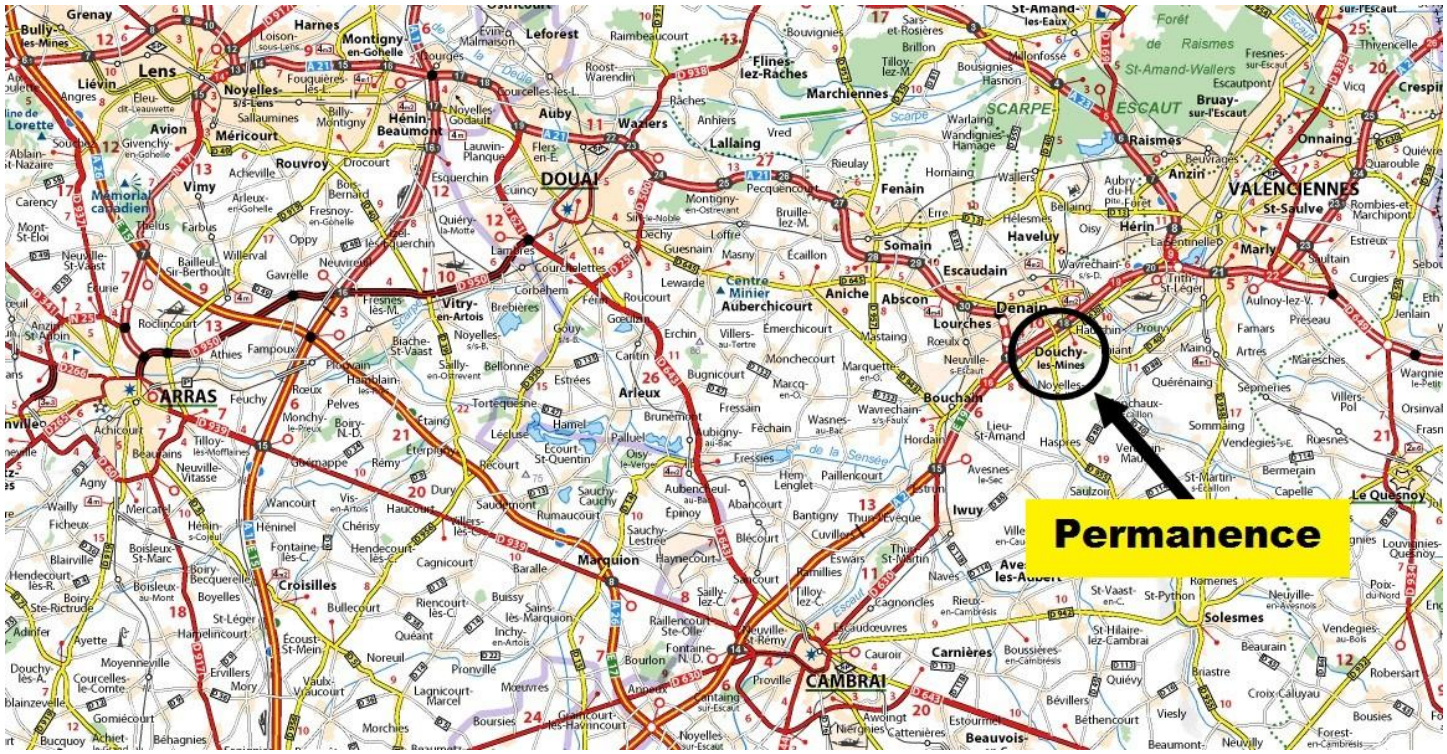

ARRAS - 60 km / LENS - 50 km

DOUCHY LES MINES

VALENCIENNES - 15 km

ADRESSE
Salle Raymond Doille
Avenue Anatole France
DOUCHY-LES-MINES

HORAIRES
EQUIPES
De 13H00 à 14H00
Confirmation des partants
Retrait des dossards
Plaques de cadre
Informations
Installation des radios
REUNION DES DIRECTEURS SPORTIFS
14H15
ORGANISATION
De 12H00 à 15H30