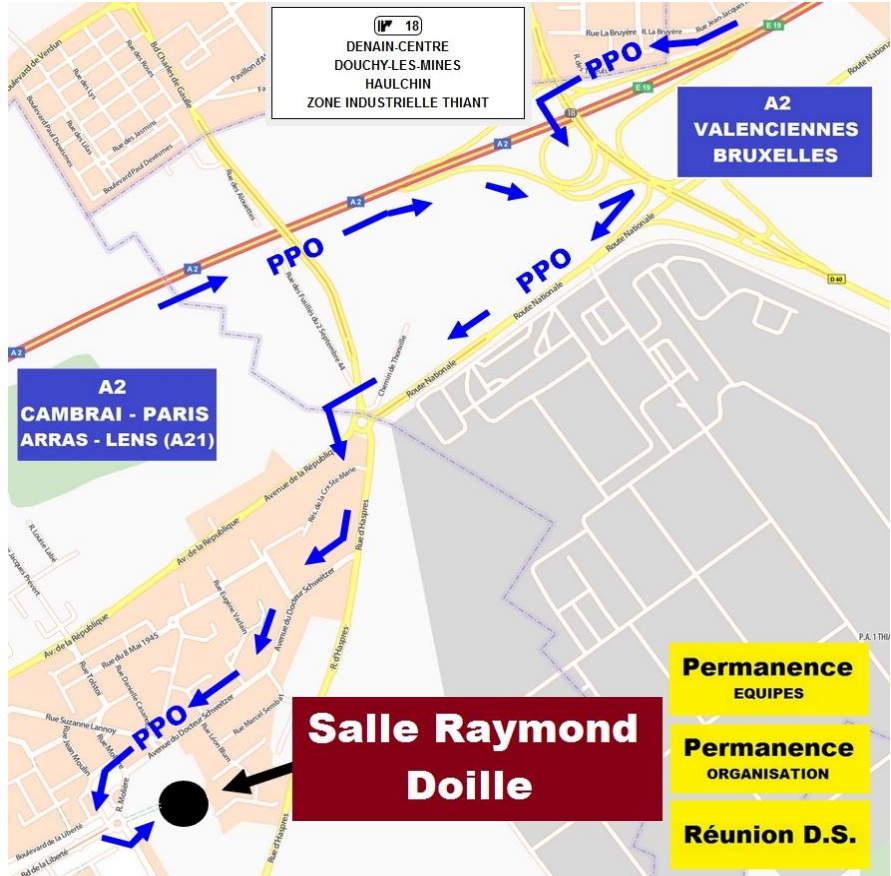

ARRAS - 60 km / LENS - 50 km

DOUCHY LES MINES

VALENCIENNES - 15 km

ADRESSE
Salle Raymond Doille
Avenue Anatole France
DOUCHY-LES-MINES

HORAIRES
EQUIPES
De 13H00 à 14H00
Confirmation des partants
Retrait des dossards
Plaques de cadre
Informations
Installation des radios
REUNION DES DIRECTEURS SPORTIFS
14H15
ORGANISATION
De 12H00 à 15H30