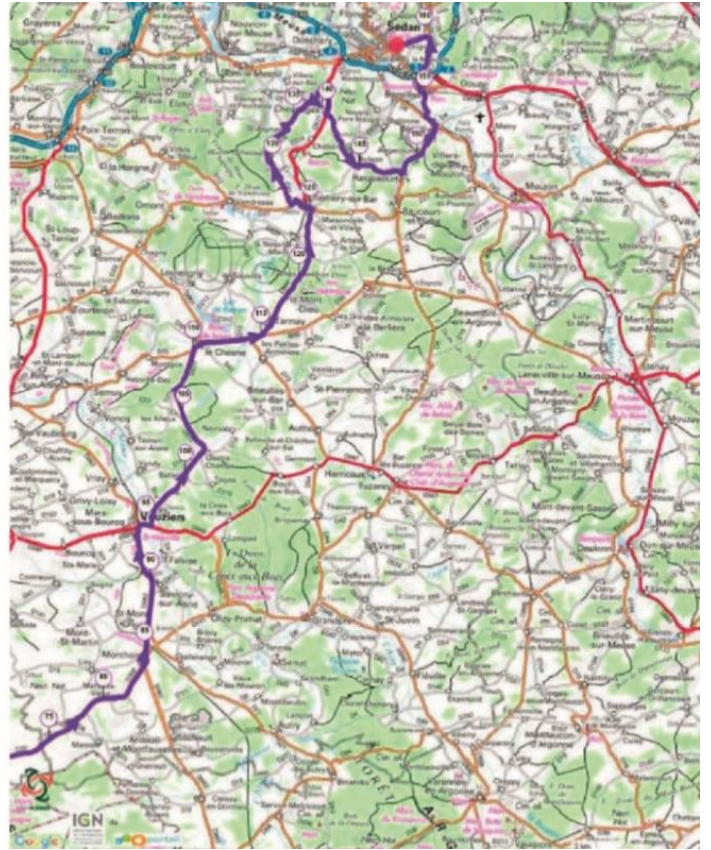

Les horaires

07h05

Le parcours

07h07