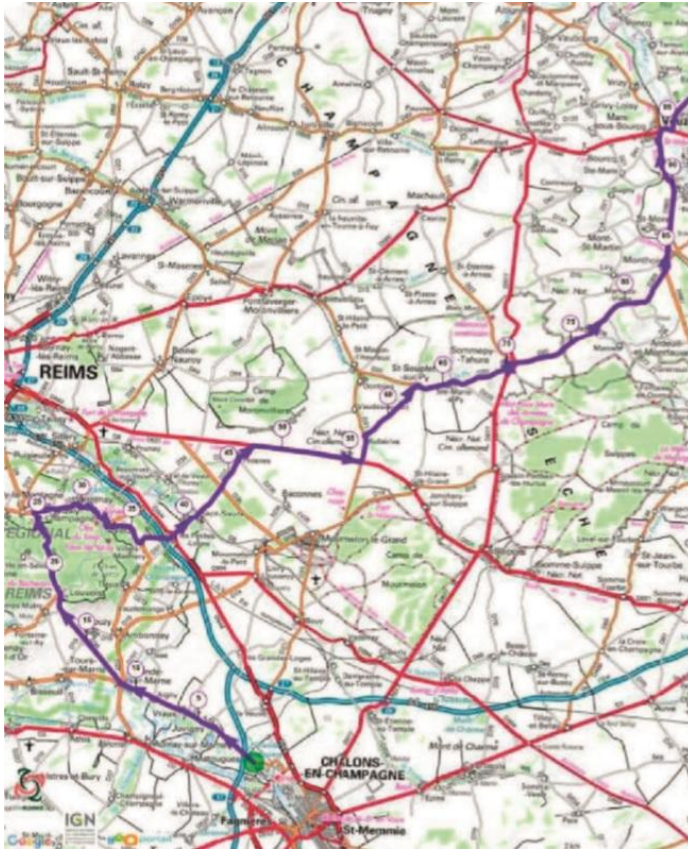

Les horaires

07h05

Le parcours

07h07