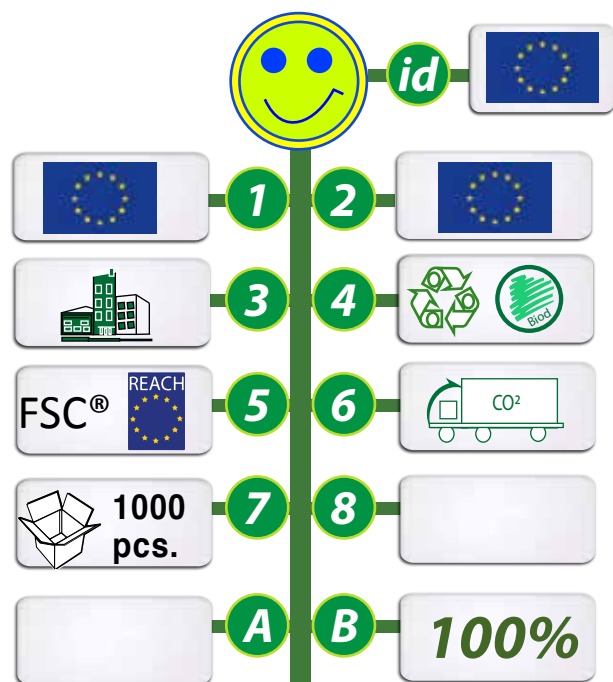

POUR UN DEVELOPPEMENT SOUHAITABLE, POUR UNE COMMUNICATION DURABLE ET RESPONSABLE !

PAYPAY ET EVENTAIL EN CARTON RECYCLE

REF: GO131-20P90012

REF: GO151-20E90011

Au choix

Carton recyclé naturel 560 gr

Carton kraft 450 gr

Eventail format : 30,5 x 17,5 cm
 Pay-pay format : 16,5 x 24 cm
 Impression quadri sur les 2 faces même motif ou différent.
 Recyclé, Recyclable / Encres sans cobalt ni huile minérale, à base d'huile végétale

1 - Origines de la matière 2 - Fabrication du produit 3 - Informations produits
 4 - Propriétés de la matière 5 - Appellations ou labels 6 - Mode de transport
 7 - Quantité minimum 8 - Autres informations id - Idée originale ou pas
 A - Coût CO² de fabrication unitaire B - % du CO² en transport compensé GOVA.