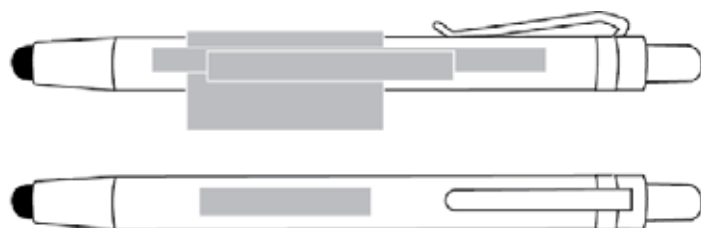

POUR UN DEVELOPPEMENT SOUHAITABLE, POUR UNE COMMUNICATION DURABLE ET RESPONSABLE !

STYLO BILLE ET TOUCH PAD EN BAMBOU COKAÏ

Stylo bille rétractable avec un corps en bambou. Les attributs sont en métal et plastique ABS.
Ø : 11 mm x 140 mm
Poids : 10 g
Encre : noire

REF: **G093-20AC5011**

	1	2	
	3	4	
	5	6	
	7	8	
A	B	100%	

tampographie

sur le corps : 1 couleur 50 x 6 mm

tampographie

face au clip : 1 couleur 35 x 6 mm

sérigraphie

sur le corps : 1 couleur 40 x 20 mm

gravure laser

sur le corps : 80 x 5 mm