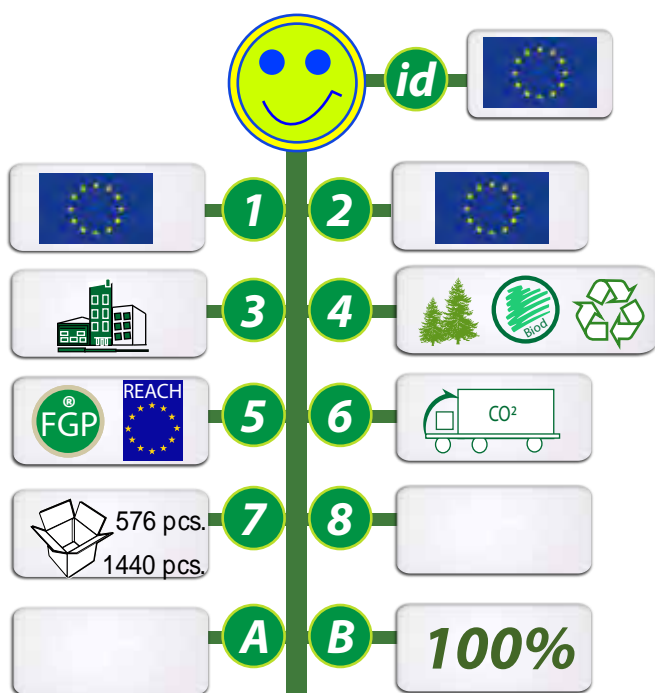

POUR UN DEVELOPPEMENT SOUHAITABLE, POUR UNE COMMUNICATION DURABLE ET RESPONSABLE !

CRAYON PAPIER BIJOUX AVEC CRISTAL Swarovski®

REF: GO126-18CRISW

Crayon papier d'une longueur de 177 mm
 8 couleurs de Corps bois naturel et vernis:
 Blanc, Noir, Gris, Orange, Rouge, Bleu, Vert,
 Argent, ou tout noir bois teinté dans la
 masse. Mine HB. Bois de tilleul, facile à
 tailler car bois tendre et robuste.
 + de 50 couleurs de pierres Swarovski®
 dont 22 couleurs standards.
 Surface marquage maxi : 19mm x 130 mm

1- Origines de la matière 2 - Fabrication du produit 3- Informations produits
 4 - Propriétés de la matière 5 - Appellations ou labels 6- Mode de transport
 7- Quantité minimum cde 8 - Autres informations id - Idée originale ou pas
 A- Coût CO² de fabrication unitaire B - % du CO² en transport compensé GOVA.