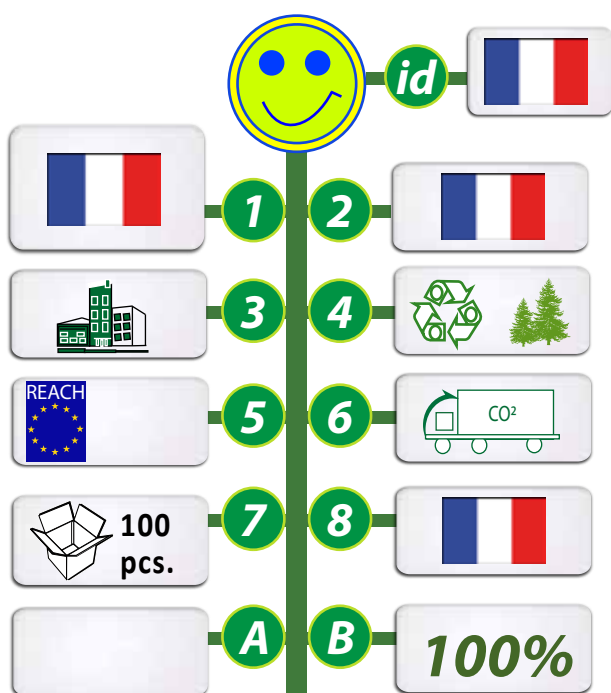

POUR UN DEVELOPPEMENT SOUHAITABLE, POUR UNE COMMUNICATION DURABLE ET RESPONSABLE !

## CRAYON PAPIER " BORNE " - COLLECTION 42 KM

**Crayon papier BORNE de forme carrée.**  
**fabriqué avec du bois de pulay.**  
**Tête trempée 20 mm.**  
**Vernis blanc mat et vernis rouge brillant 485C**  
**Dimension : 176 mm x 6,5 mm de section.**  
**Poids : 4 gr**  
**Marquage quadri : 135 x 5 mm**  
**Marquage 1 couleur en tampo : 70 x 4 mm.**

**42 Km  
d'écriture.**

REF: GO87-18BORNE

**INFOS TOTEM  
GOVA**

1- Origines de la matière 2 - Fabrication du produit 3- Informations produits  
4 - Propriétés de la matière 5 - Appellations ou labels 6 - Mode de transport  
7 - Conditionnement 8 - Marquage et impression id - Idée originale ou pas  
A - Coût CO<sup>2</sup> de fabrication unitaire B - % du CO<sup>2</sup> en transport compensé GOVA.