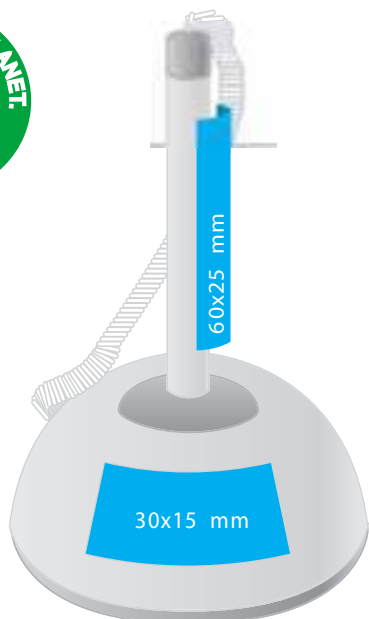

## STYLO DE COMPTOIR LUX RECYCLE

Colours	
●	70
●	75
●	72
○	103
●	24
●	20
●	26
●	10
●	17
●	12
●	32
●	53
●	50
●	16
●	40
●	42
●	46
●	50
●	53
●	57
○	
●	
●	
●	
●	
●	

translucent

REF: GO56-17LUX

	1	2	
	3	4	50%
	5	6	
500 pcs.	7	8	
	A	B	100%

### STYLO DE COMPTOIR LUX

Stylo bille de comptoir à partir de 50% de plastique recyclé.

La base est anti-glissante.

Epaisseur du trait du stylo : 0.8 mm

Capacité d'écriture : 2500 mètres.

Spirale disponible en noir, blanc ou jaune.

Marquage sur le socle : 30 x 15 mm.

Marquage sur le stylo : 60 x 25 mm.

INFOS TOTEM  
GOVA

1- Origines de la matière 2- Fabrication du produit 3- Informations produits  
 4- Propriétés de la matière 5- Appellations ou labels 6- Mode de transport  
 7- Quantité minimum 8- Couleur de l'encre id - Idée originale ou pas  
 A- Coût CO<sup>2</sup> de fabrication unitaire B - % du CO<sup>2</sup> en transport compensé GOVA.