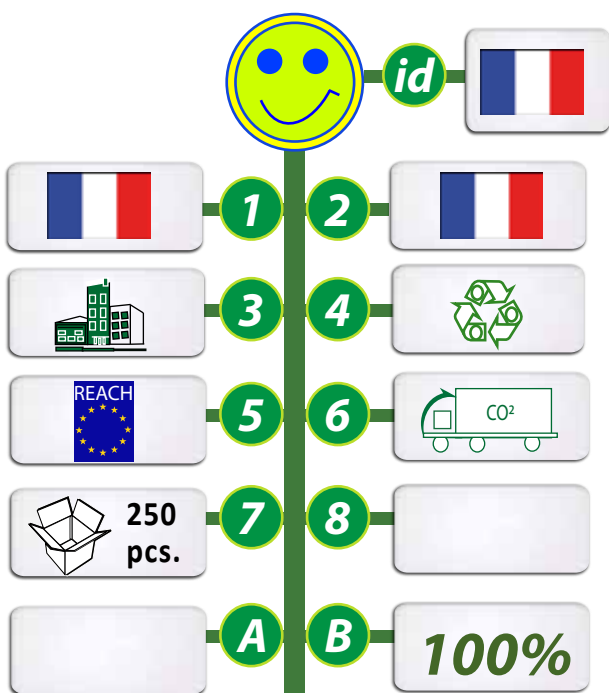

POUR UN DEVELOPPEMENT SOUHAITABLE, POUR UNE COMMUNICATION DURABLE ET RESPONSABLE !

PICUP - VERRE EN PLASTIQUE DE 30CL

9 couleurs différentes

REF: **GO07-PICUP30**

Le PICUP30 - Verres en polypropylène
 Incassables, empilables, réutilisables
 Gravé sous le verre Made in France
 Capacité : 30cl
 Dimension de l'article : Ø69 x 115mm
 Surface de marquage maxi 180 x 70 mm
 Marquage 1 couleur.

**INFOS
 TOTEM**

1- Origines de la matière 2 - Fabrication du produit 3- Informations produits
 4 - Propriétés de la matière 5 - Appellations ou labels 6- Mode de transport
 7- Quantité minimum 8 - Autres informations id - Idée originale ou pas
 A- Coût CO² de fabrication unitaire B - % du CO² en transport compensé GOVA.