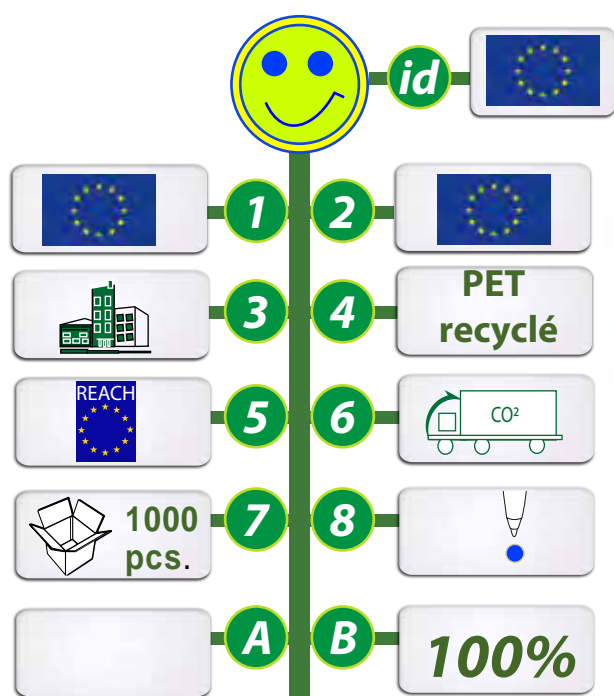

POUR UN DEVELOPPEMENT SOUHAITABLE, POUR UNE COMMUNICATION DURABLE ET RESPONSABLE !

STYLO CARBON WELL PET = 1 BOUTEILLE RECYCLEE

Stylo bille rétractable à partir d'une bouteille de 500ml en plastique recyclé PET. L'ensemble du processus de production de ce stylo recyclé est entièrement Européen. Avec ses 2500 mètre d'écriture, ce matériel robuste et durable est bien adapté à l'utilisation promotionnelle sur une longue période, de façon durable.

STYLO CARBON WELL PET - MARQUAGE

Serigrapie sur le corps : 40x13 mm
 Tampographie sur le clip : 35x8mm
 Tampographie sur le dessus du clip (plug) : 6x6mm

REF: GO125-SR2260

INFOS TOTEM
GOVA

1- Origines de la matière 2- Fabrication du produit 3- Informations produits
 4- Propriétés de la matière 5- Appellations ou labels 6- Mode de transport
 7- Conditionnement 8- Couleurs encre **id** - Idée originale ou pas
A- Coût CO₂ de fabrication unitaire **B** - % du CO₂ en transport compensé GOVA.

POUR UN DEVELOPPEMENT SOUHAITABLE, POUR UNE COMMUNICATION DURABLE ET RESPONSABLE !

STYLO CARBON WELL PET = 1 BOUTEILLE RECYCLEE

+ de 15 coloris transparents bleus clairs avec les attributs de couleur
+ de 15 coloris mats
Et 9 couleurs transparentes de couleur.