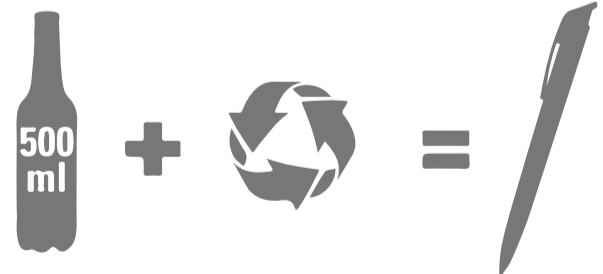

POUR UN DEVELOPPEMENT SOUHAITABLE, POUR UNE COMMUNICATION DURABLE ET RESPONSABLE !

STYLO CARBON WELL PET = 1 BOUTEILLE RECYCLEE

Stylo bille rétractable à partir d'une bouteille de 500ml en plastique recyclé PET. L'ensemble du processus de production de ce stylo recyclé est entièrement Européen. Avec ses 2500 mètre d'écriture, ce matériel robuste et durable est bien adapté à l'utilisation promotionnelle sur une longue période, de façon durable.

STYLO CARBON WELL PET - MARQUAGE

Serigrapie sur le corps : 40x13 mm
 Tampographie sur le clip : 35x8mm
 Tampographie sur le dessus du clip (plug) : 6x6mm

REF: GO125-SR2260

INFOS TOTEM
GOVA

1- Origines de la matière 2- Fabrication du produit 3- Informations produits
 4- Propriétés de la matière 5- Appellations ou labels 6- Mode de transport
 7- Conditionnement 8- Couleurs encre **id** - Idée originale ou pas
A- Coût CO₂ de fabrication unitaire **B** - % du CO₂ en transport compensé GOVA.

POUR UN DEVELOPPEMENT SOUHAITABLE, POUR UNE COMMUNICATION DURABLE ET RESPONSABLE !

STYLO CARBON WELL PET = 1 BOUTEILLE RECYCLEE

+ de 15 coloris transparents bleus clairs avec les attributs de couleur
+ de 15 coloris mats
Et 9 couleurs transparentes de couleur.