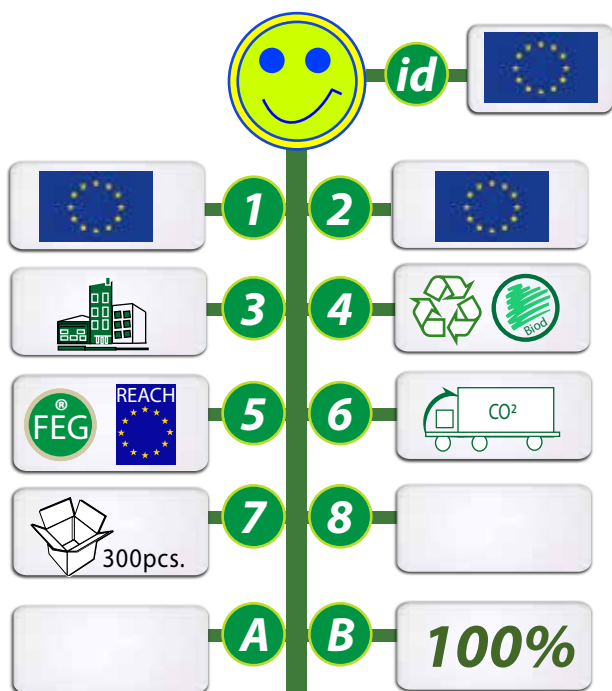

POUR UN DEVELOPPEMENT SOUHAITABLE, POUR UNE COMMUNICATION DURABLE ET RESPONSABLE !

CAHIER COUVERTURE SOUPLE FORMATS A4, A5 ET A6

EXIGENCE ET QUALITE POUR LES PROFESSIONNELS

D'un usage flexible

REF: GO92-16CCS01

CAHIER COUVERTURE SOUPLE DE 240GR/M²
 Fabrication Allemande.

1ère et 4ème page de couverture imprimées en OFFSET.

Contenu : 192 pages - papier blanc
 Formats A4 et A5 en papier 80gr/m²
 Formats A6 en papier 60 ou 70gr/m²
 Quadrillé 5 x 5, ligné ou uni

Reliure dos carré-collé

OPTIONS : Personnalisation en feuille à feuille à partir de 500pcs. Insertion de page de pub.

1- Origines de la matière 2 - Fabrication du produit 3- Informations produits
 4 - Propriétés de la matière 5 - Appellations ou labels 6- Mode de transport
 7- Conditionnement 8 - Autres informations id - Idée originale ou pas
 A- Coût CO₂ de fabrication unitaire B - % du CO₂ en transport compensé GOVA.