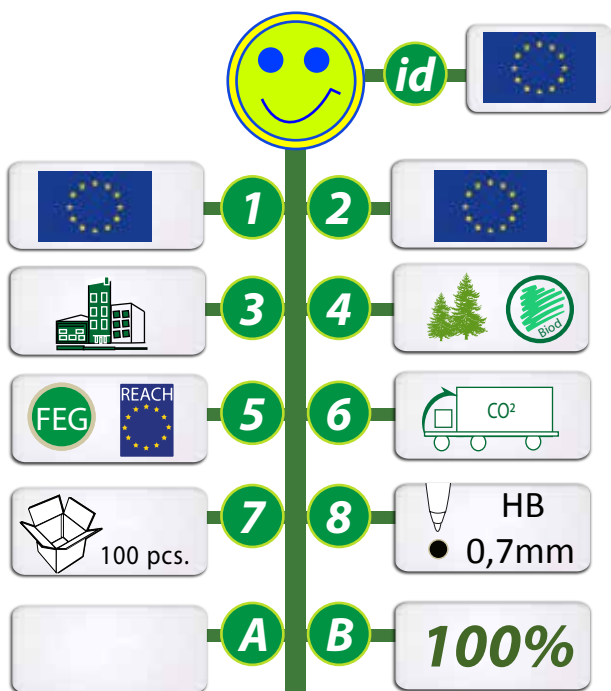

POUR UN DEVELOPPEMENT SOUHAITABLE, POUR UNE COMMUNICATION DURABLE ET RESPONSABLE !

- STYLO-BILLE Erable blanc REF: GO36-6211-40  
 Erable noir REF: GO36-6211-20  
 Erable vintage REF: GO36-6212-40

Origine du bois : Europe de l'ouest  
 Dimension du stylo : 16 x 123mm.  
 Encre : noire - Rechargeable : Oui type Parker®.

- PORTE-MINES Erable blanc REF: GO36-6211-0740  
 Erable noir REF: GO36-6211-0720  
 Erable vintage REF: GO36-6212-0740

Origine du bois : Europe de l'ouest  
 Dimension du stylo : 16 x 123mm.  
 Graphite HB : 0,7mm.

Marquage du stylo ou porte-mines : 10 x 70mm.  
 Conditionné dans une boîte cadeau luxe.

**SNOW WOOD**  
**Stylo bille ou**  
**porte-mines 0,7mm**

1- Origines de la matière 2- Fabrication du produit 3- Informations produits  
 4- Propriétés de la matière 5- Appellations ou labels 6- Mode de transport  
 7- Qté mini avec impression 8- Autres informations id - Idée originale ou pas  
 A- Coût CO<sup>2</sup> de fabrication unitaire B - % du CO<sup>2</sup> en transport compensé GOVA.