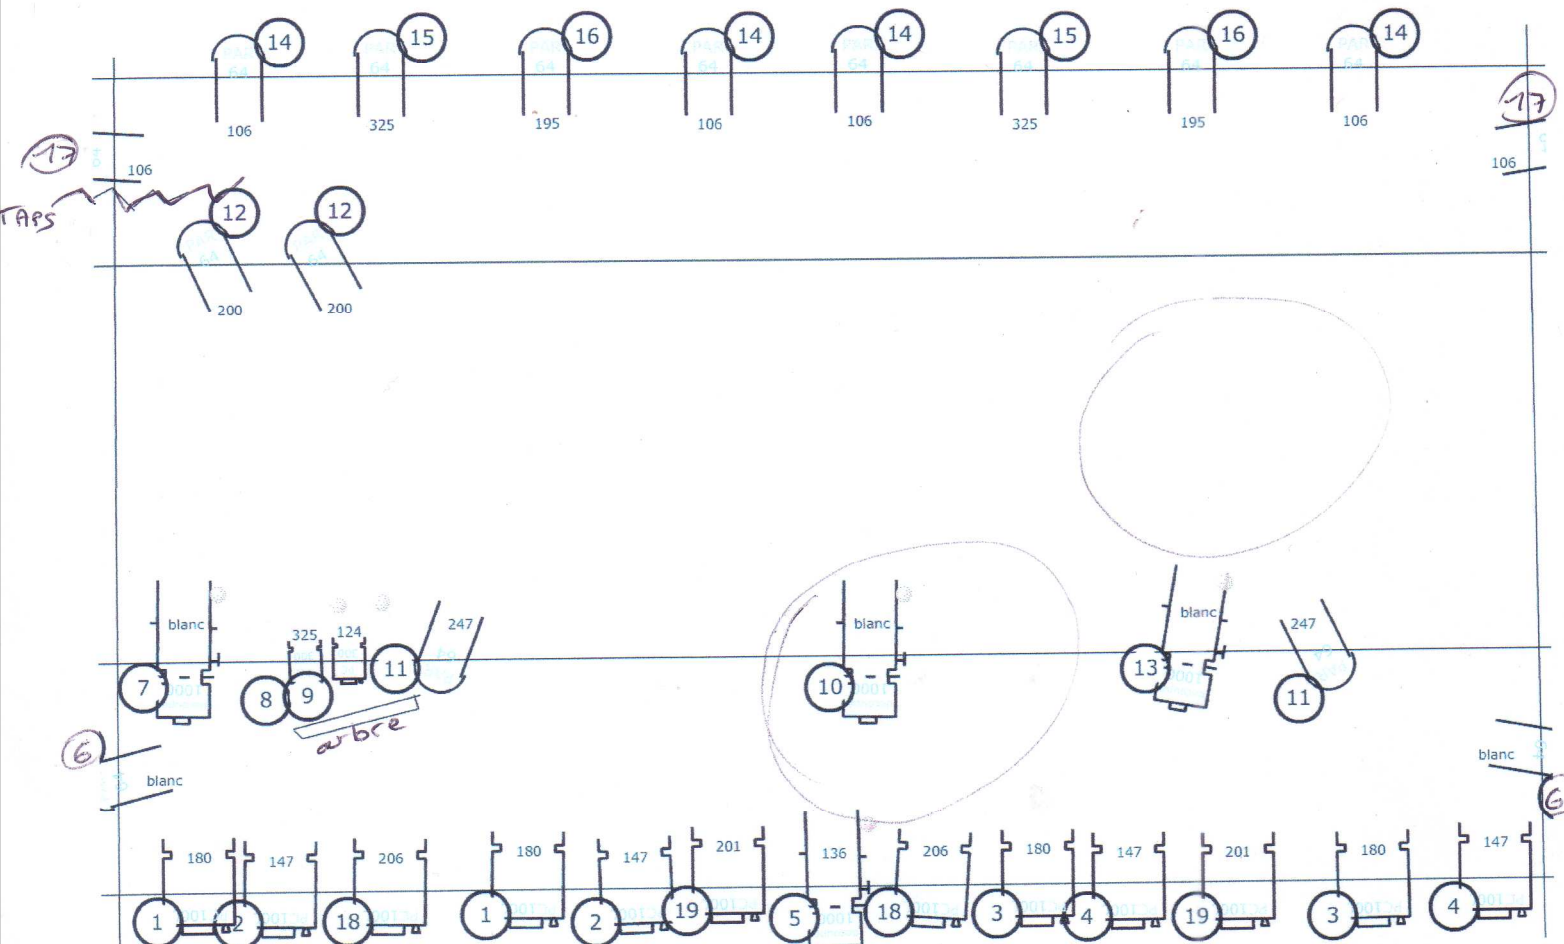

Baba Yaga

plan de feston
plan de section

LEGENDE

-  Découpe 1Kw (4)
-  PC 300w (2)
-  PAR 64 (16)
-  PC 1Kw (12)
-  PC 500w (1)