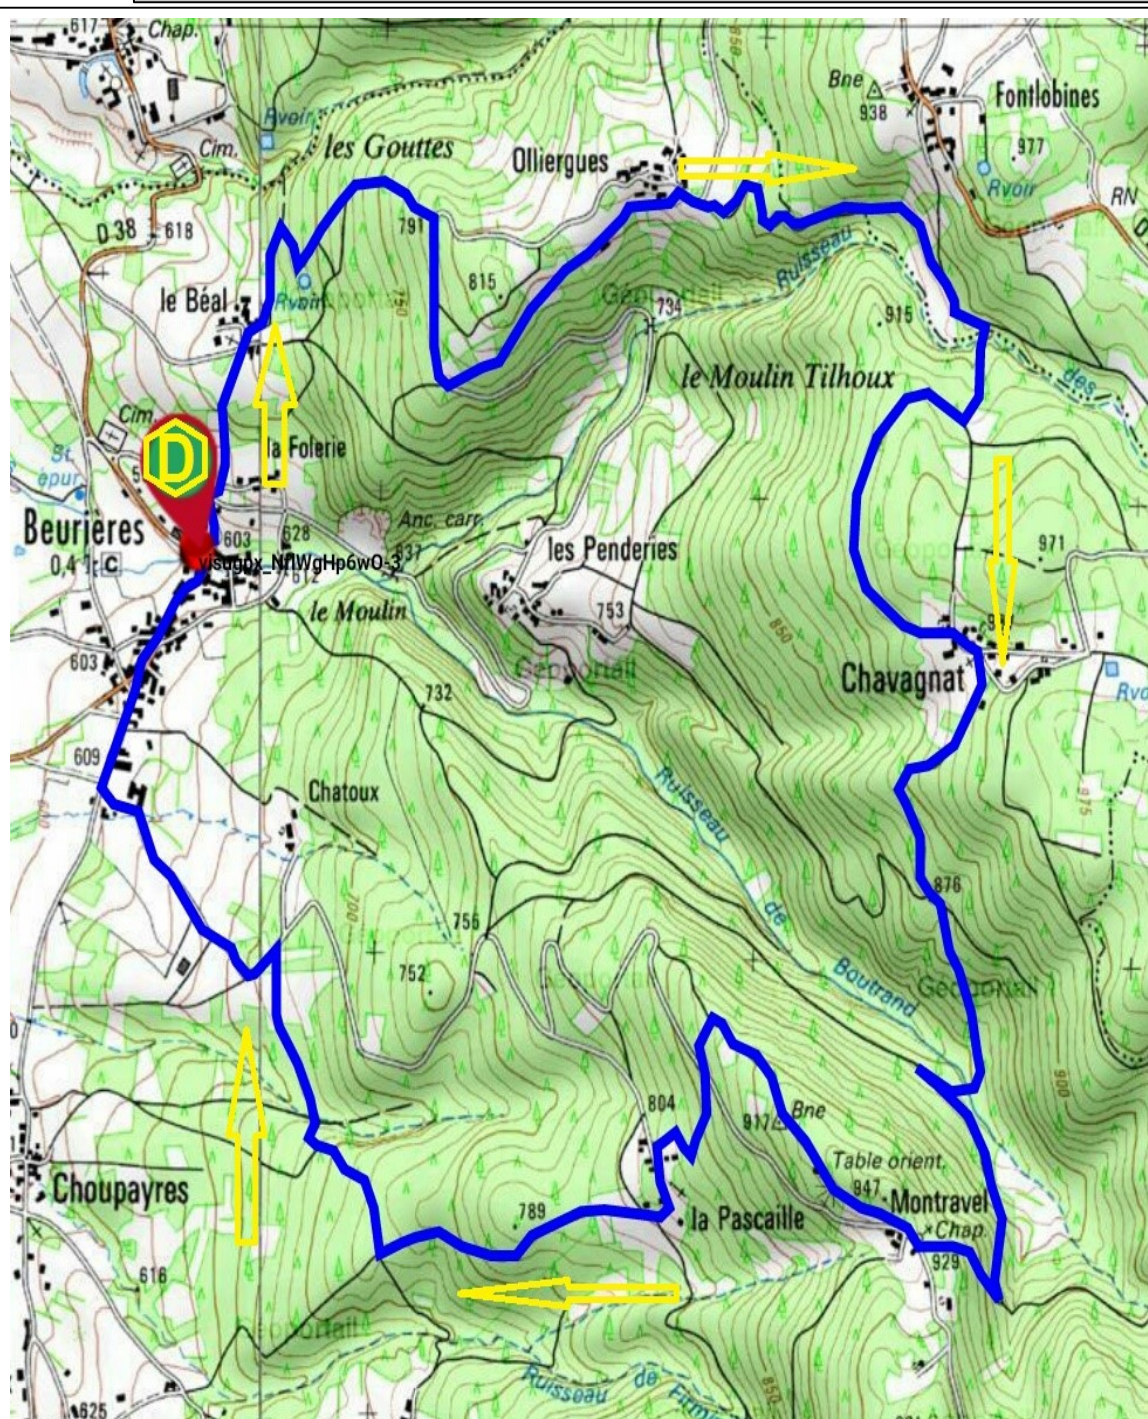

PAYS D'ARLANC

BEURIERES

« MONTRAVEL »

Balisage : Jaune

Départ : Eglise - TRACE GPX == >

Distance :
11 Km

Dénivelé :
+ 470 m

Altitude maxi :
944 m

Altitude mini :
607 m

A découvrir :

- . Eglise avec de belles peintures murales du XIV e siècle
- . Site de Montravel et son point de vue grand angle sur le Pays d'Arlanc