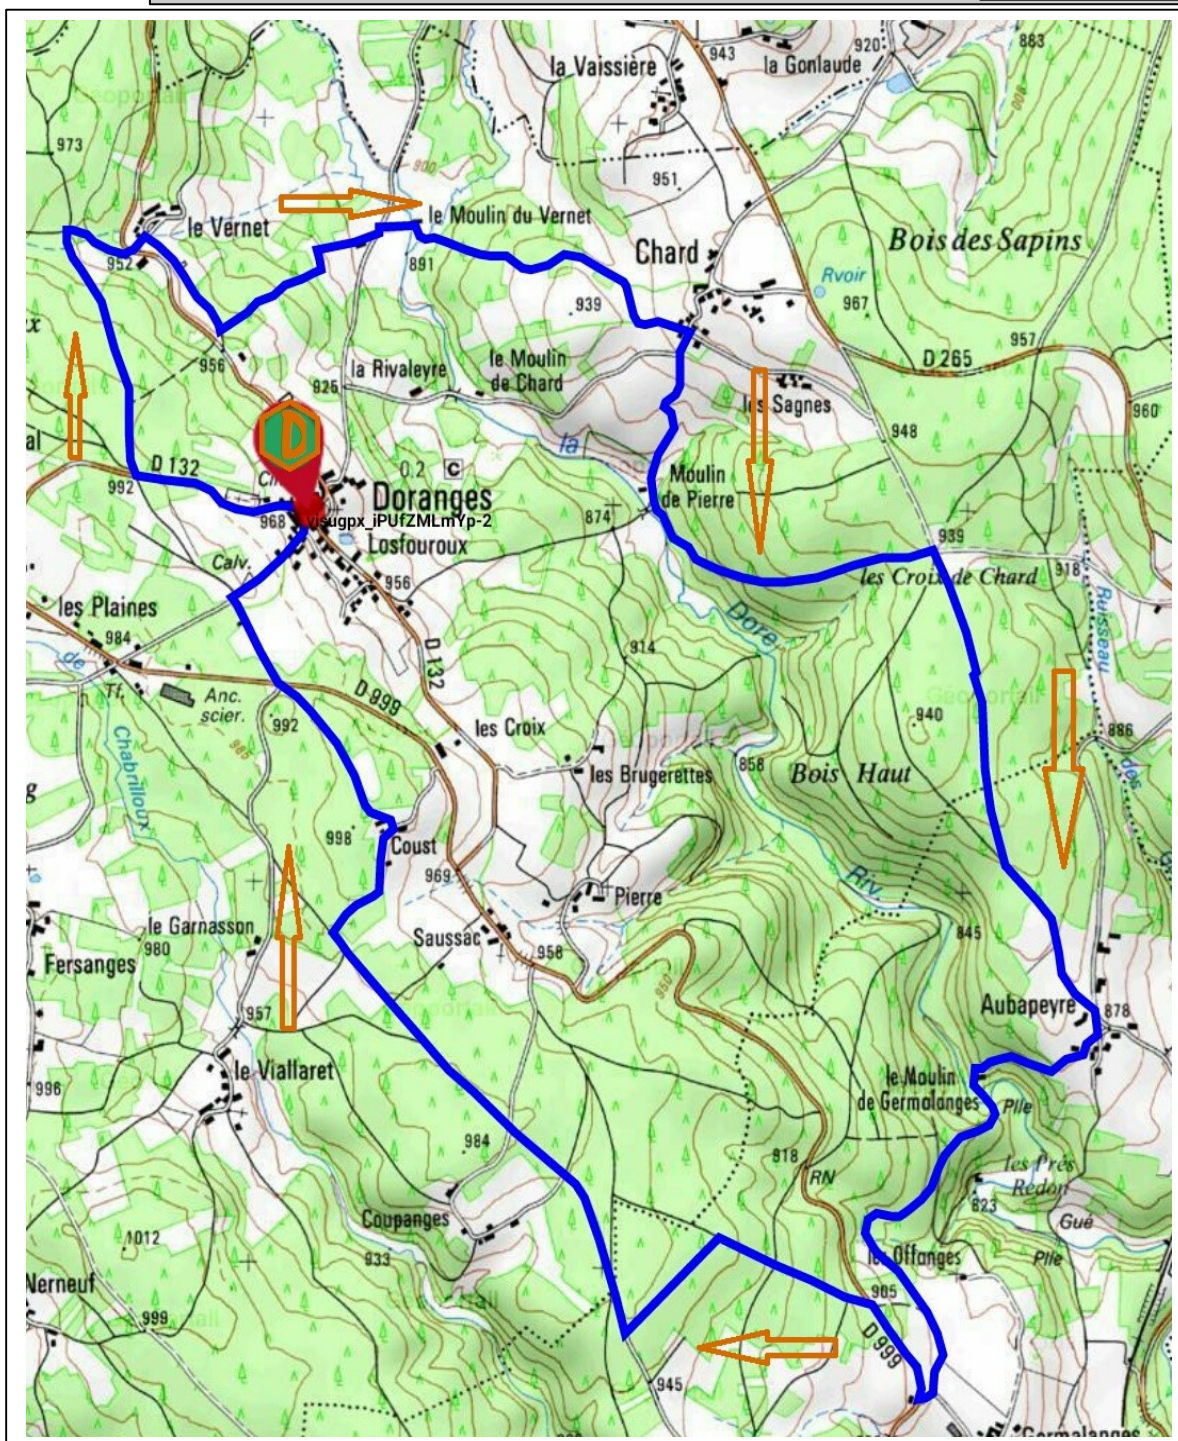

# PAYS D'ARLANC

## DORANGES

### « LA HAUTE DORE »

Balisage : Jaune

Départ : Eglise

TRACE GPX == >

Distance :  
12 Km

Dénivelé :  
+ 290 m

Altitude maxi :  
1005 m

Altitude mini :  
851 m

A découvrir :

. Le moulin du  
Vernet

. Le moulin de  
Piers