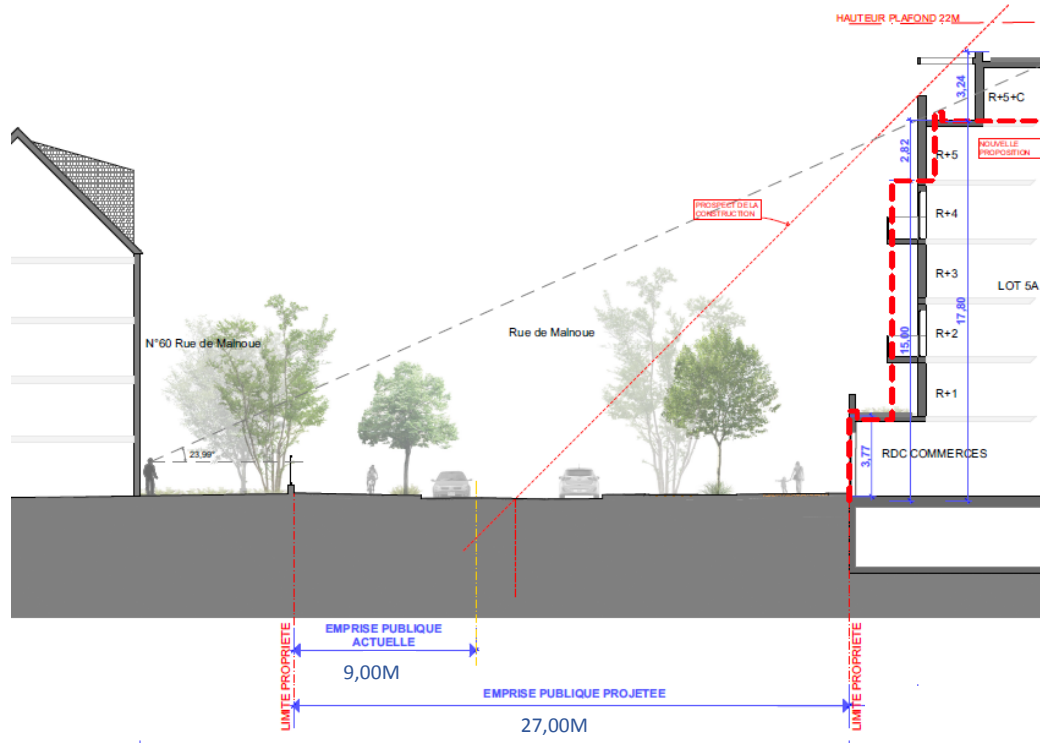

LOT 5A – IMMOBILIERE 3F

AVANT