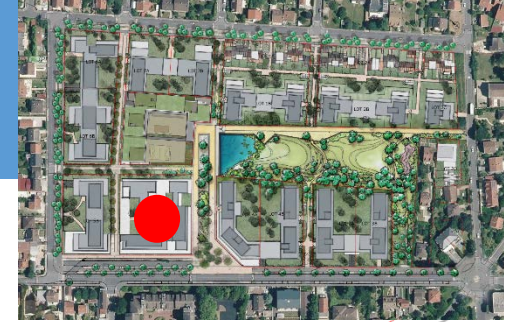

LOT 5A – IMMOBILIERE 3F