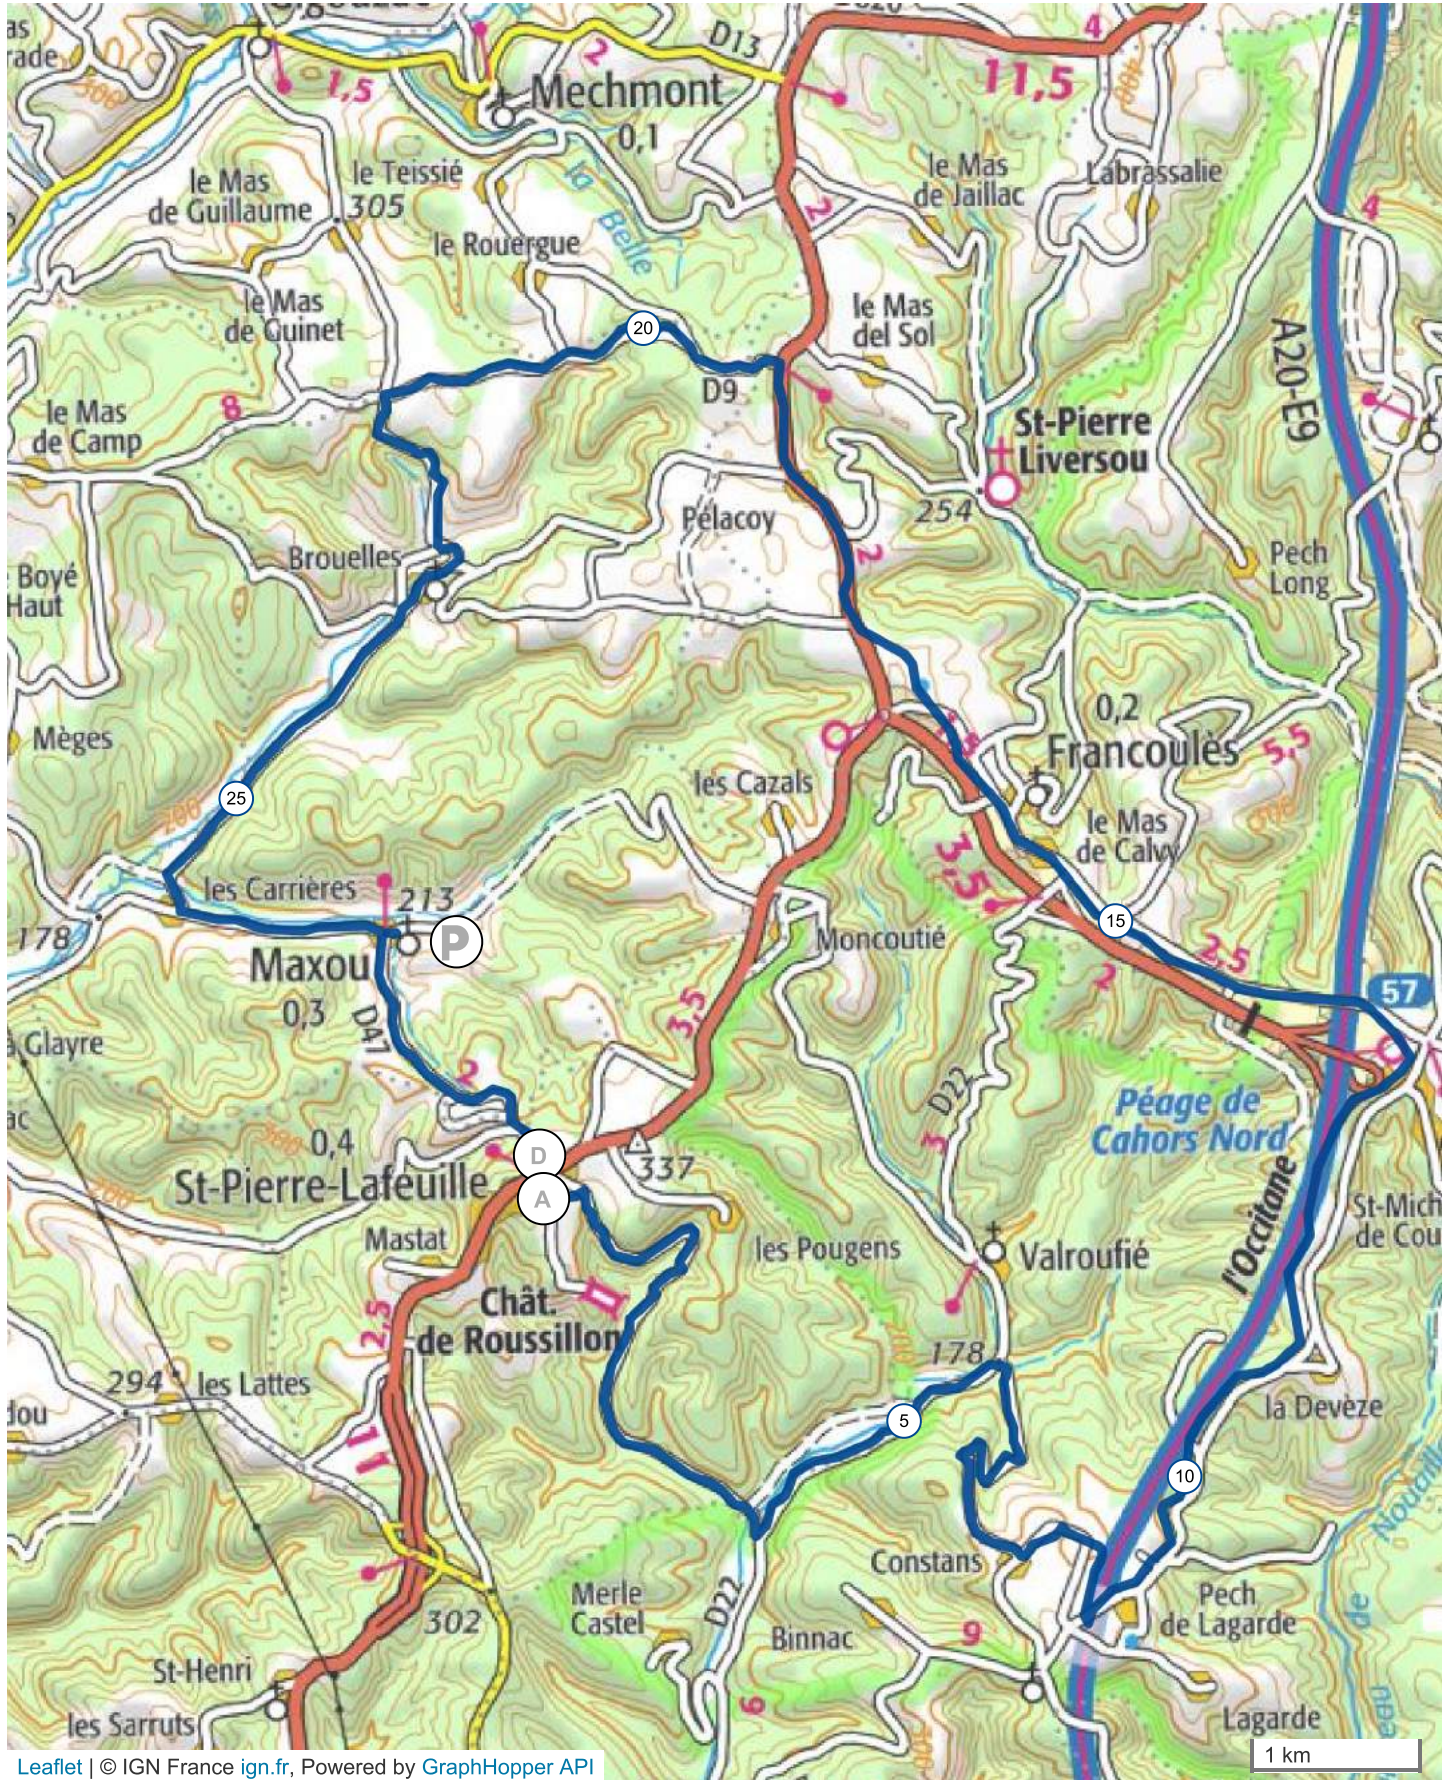

# 10275746 | Cyclisme - Randonnée | Journee Negre 2019

Saint-Pierre-Lafeuille -> Saint-Pierre-Lafeuille

↳ 29.276 km ⬆️ 516 m ⬆️ 517 m ⬆️ 162 m ⬆️ 371 m

Leaflet | © IGN France ign.fr, Powered by GraphHopper API

1 km

Le droit de reproduction est strictement réservé à un usage personnel et privé. Lors de la pratique de votre activité, veuillez à respecter les propriétés et chemins privés et vous assurez de la praticabilité des parcours.

© 2019 Openrunner