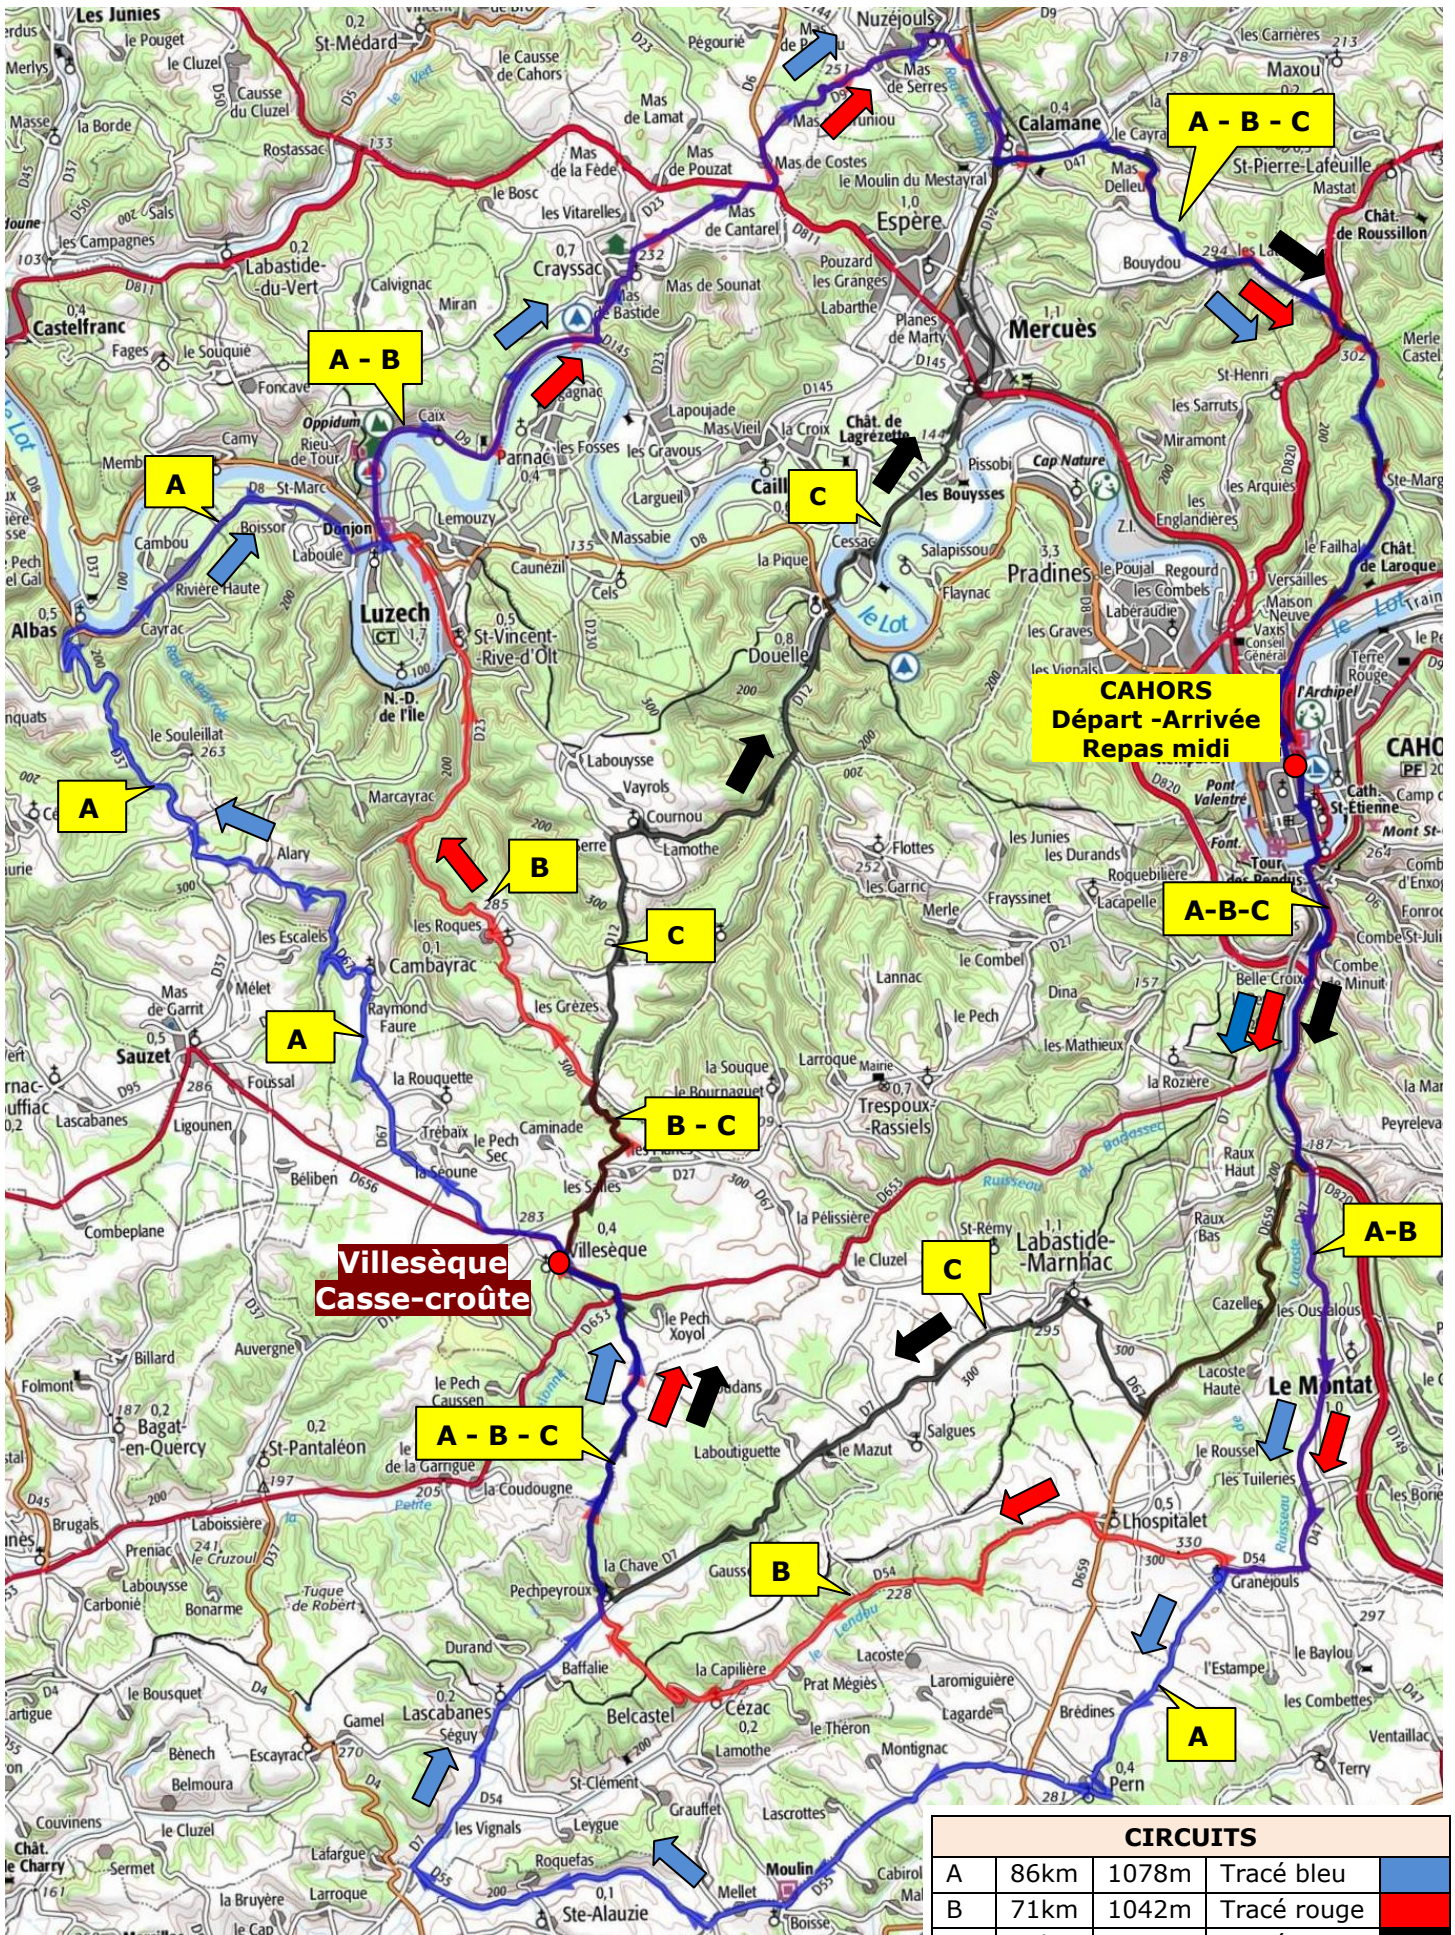

**JOURNEE JEAN-CLAUDE BERNARD
DIMANCHE 24 AVRIL 2016 - CIRCUITS**

CIRCUITS			
A	86km	1078m	Tracé bleu
B	71km	1042m	Tracé rouge
C	59km	793m	Tracé noir