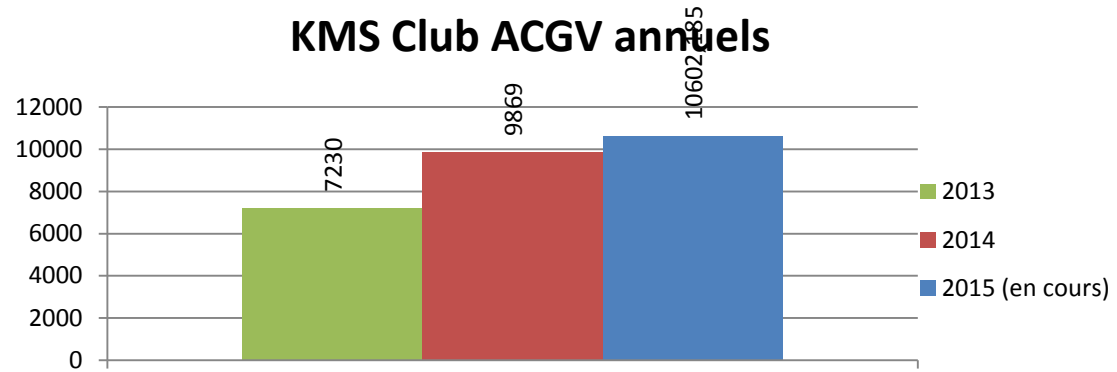

19

10,4

10

KMS Club ACGV annuels

5

Marathon de Metz (11/10)															Total	Nom	Place		
Foulées de Messein (11/10)															42,2	806,025	Alexandre C.	1	
Trail des Lumières (17/10)																571,1	Philippe E.	2	
Marathon Lisbonnes (18/10)															42,2	530,2	Denis C.	3	
Void-Vâcon (18/10)																			
Diagonale des Fous (22/10)															163				
Marathon Lausanne (25/10)																			
Ekiden Villers-lès-Nancy (25/10)																			
Trail de la Croix des Carmes (25/10)																			
Trail de Galilée (25/10)																			
Villey-St-Etienne (08/11)																			
Vittel (08/11)																			
Sparnatrail (08/11)																			
Marathon Nice-Cannes (08/11)																			
Foulées Damelevières (16/11)																			
Trail des Brosses (16/11)																			
Marathon du Beaujolais (22/11)															42,2				
Corrida St-Mihiel (22/11)																			
Bar-le-Duc (28/11)																			
Téléthon Richardmémil (05/12)																			
Foulées Noël (13/12)																			
Trail Messein (19/12)																			
Tram'V (20/12)																			
Thaon les Vosges (20/12)																			
Course du Bout de l'An (27/12)																			
Velaine sous Amance (27/12)																			
																9	528,995	Gérald B.	4
																9	528,075	Fabrice H.	5
																9	462,695	Michaël M.	6
																9	439,905	Fabienne G.	7
																9	412,8	Dominique C.	8
																9	401,44	Alain G.	9
																	399,2	Jean-Luc V.	10
																	370,62	Benjamin T.	11
																	319,85	Bertrand V.	12
																	316,4	Sylvain M.	13
																	305,33	Alain M.	14
																	281,45	Jean-Pierre C.	15
																	264,8	Robert M.	16
																	234,3	Sandrine W.	17
																	231,1	André V.	18
																	229,395	Jean-Luc D.	19
																	228,21	Izabel D.	20
																	208,295	Sabine D.	21