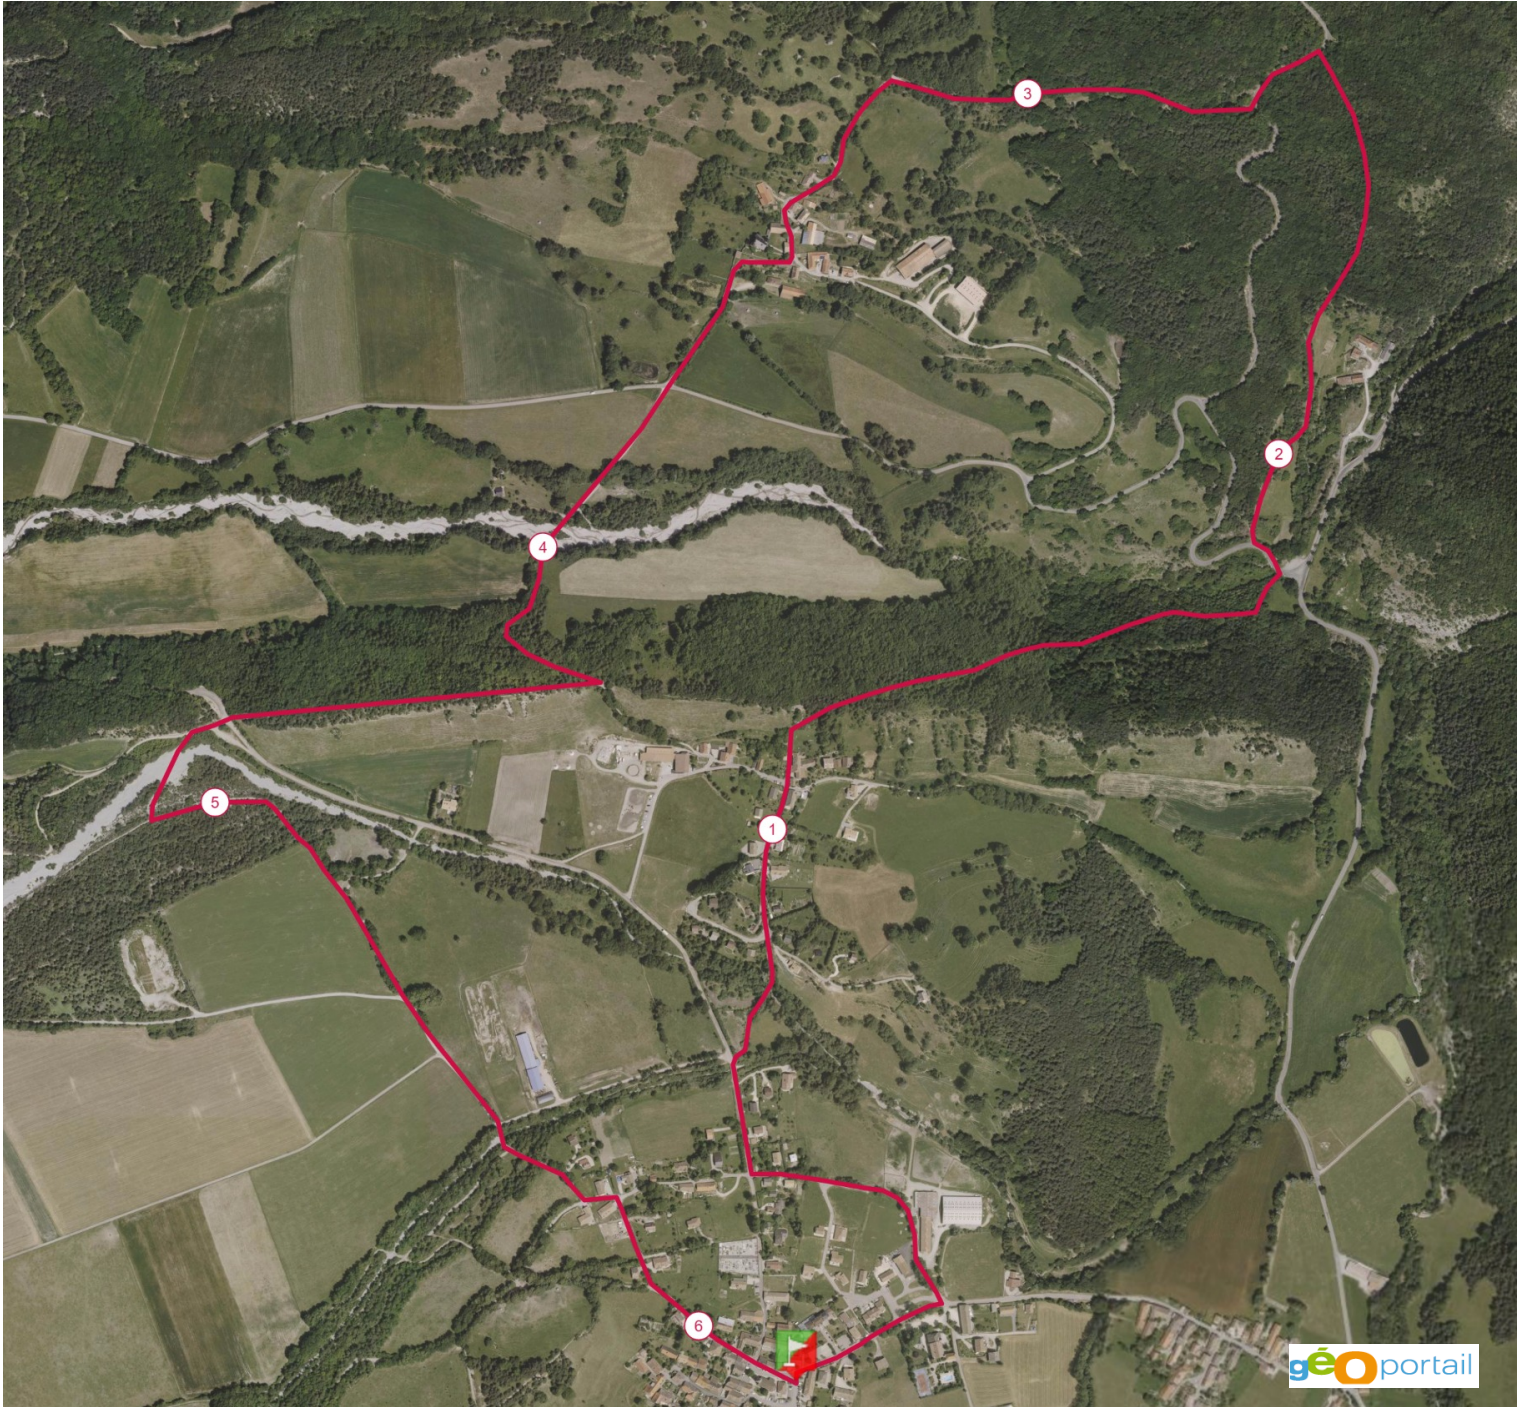

6.1 km

190 m

190 m

<http://TraceDeTrail.fr> - © IGN 2016. Utilisation et reproduction strictement limitées à un usage privé à titre documentaire.