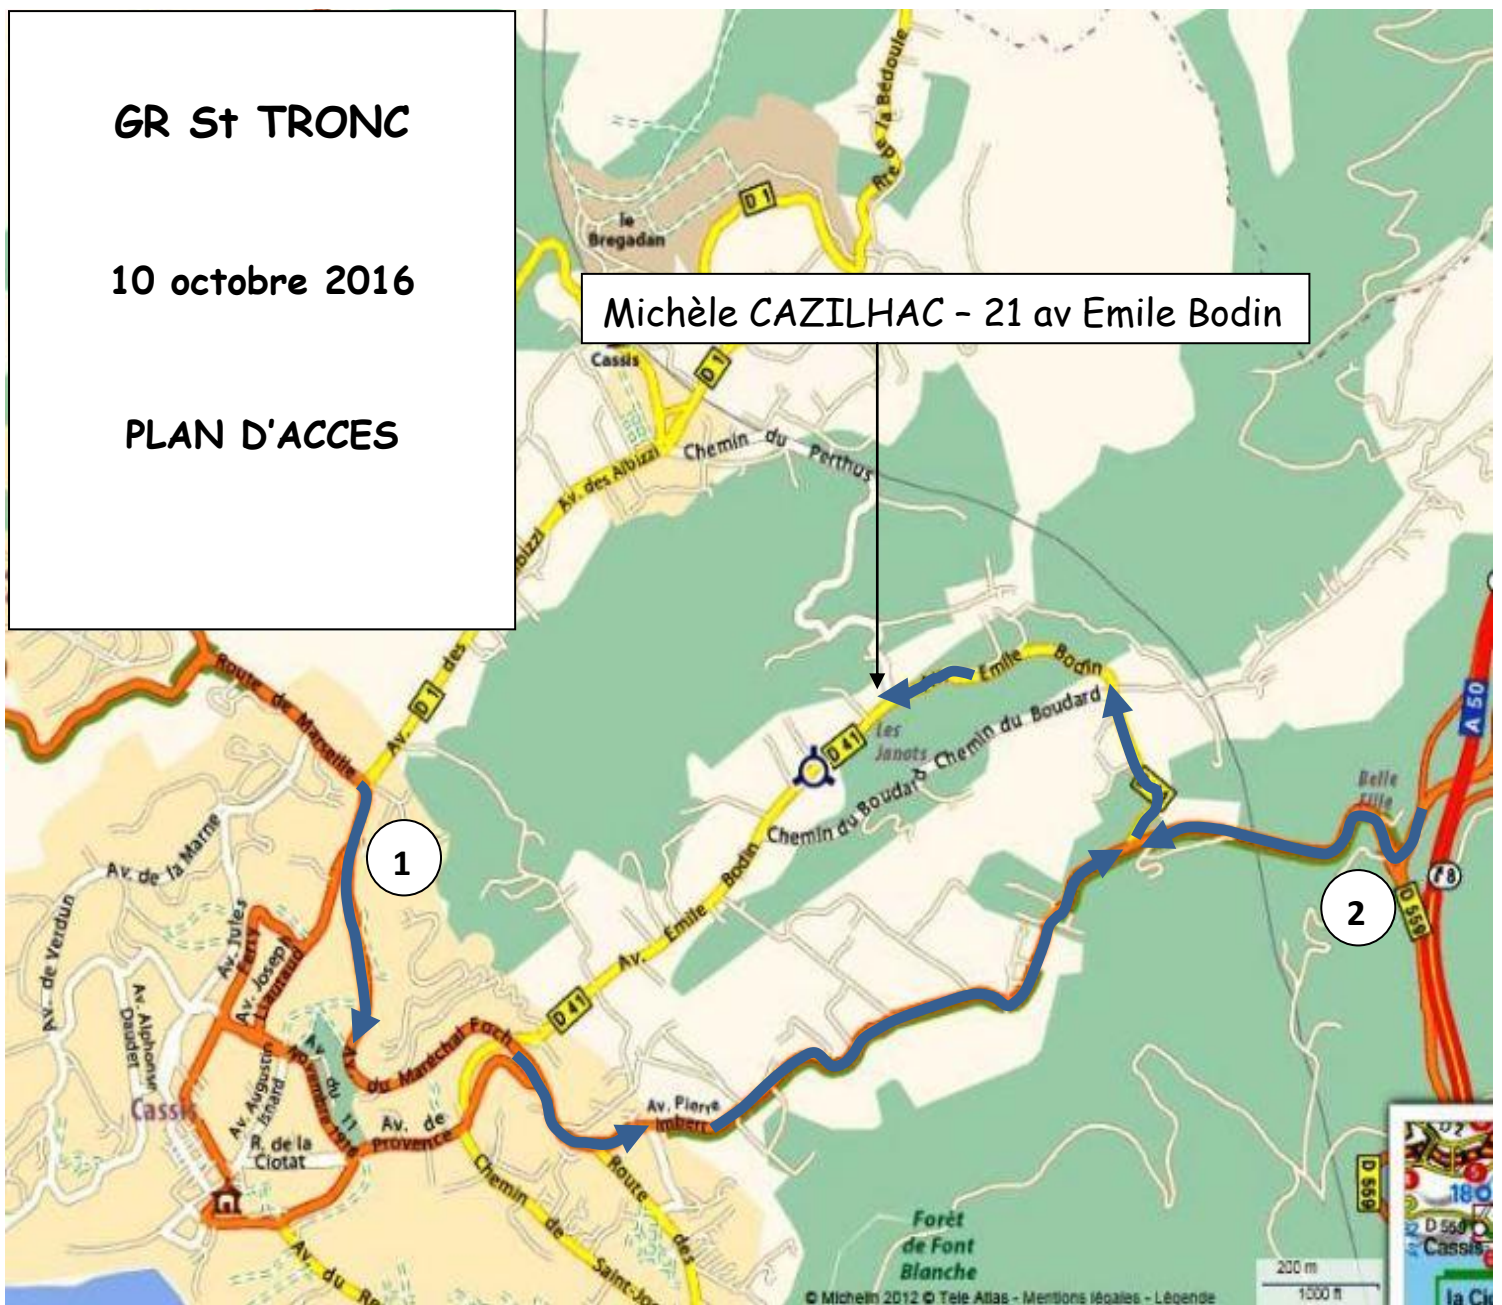

# GR St TRONC

10 octobre 2016

## PLAN D'ACCES

Michèle CAZILHAC - 21 av Emile Bodin

- Accès **1** (depuis Gineste et Carnoux) : suivre la route vers Toulon-la Ciotat, prendre à gauche la D41 qui plonge dans le vallon direction « les Janots », tourner à droite dans l'Avenue Emile Bodin qui descend vers Cassis. Le portail est situé à droite, juste après le départ du Chemin du Perthus.
- Accès **2** (depuis sortie Autoroute CASSIS) : au premier rond-point prendre direction Cassis, à 500 m environ, prendre à droite la D41 qui plonge dans le vallon direction « les Janots », tourner à droite dans l'Avenue Emile Bodin qui descend vers Cassis. Le portail est situé à droite, juste après le départ du Chemin du Perthus.