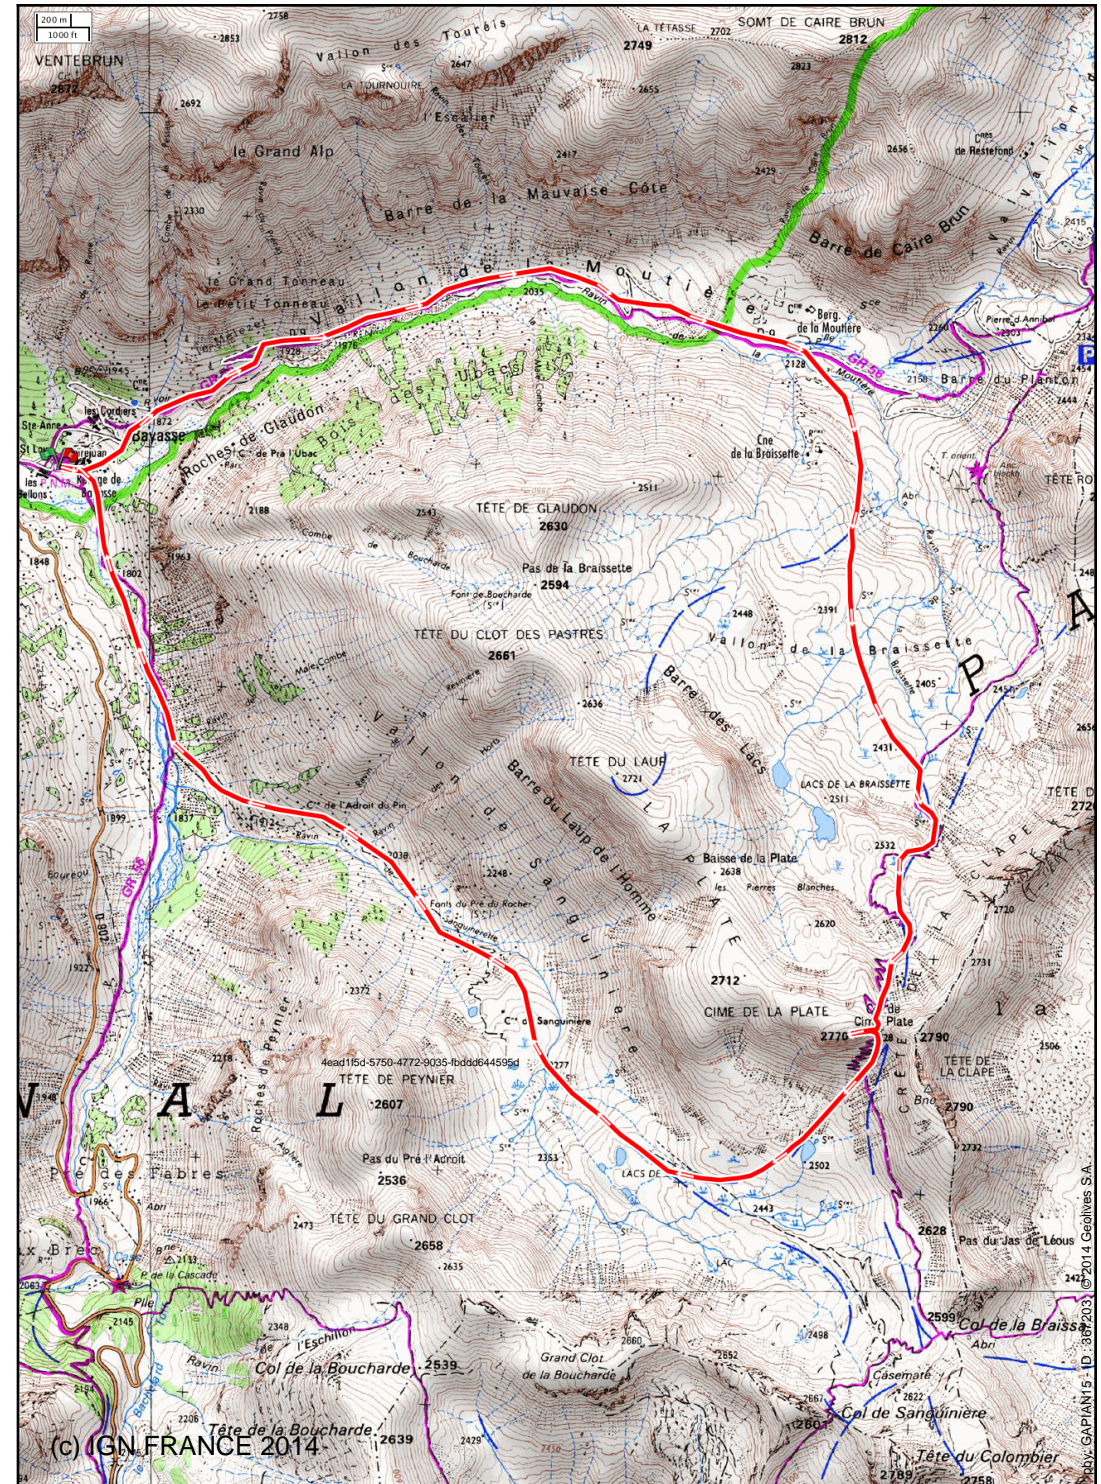

Moutière Col de Cime Plate

Auteur : GAPIAN15

Vallon de la Moutière Col de Cime Plate en boucle

- 12.2km
- 7h0m
- 4/5
- 950m
- 952m

Dern. mise à jour : 04/12/2014

(C) IGN FRANCE 2014

IGN - GAPIAN15 - D - 307203 - © 2014 Geolines SA