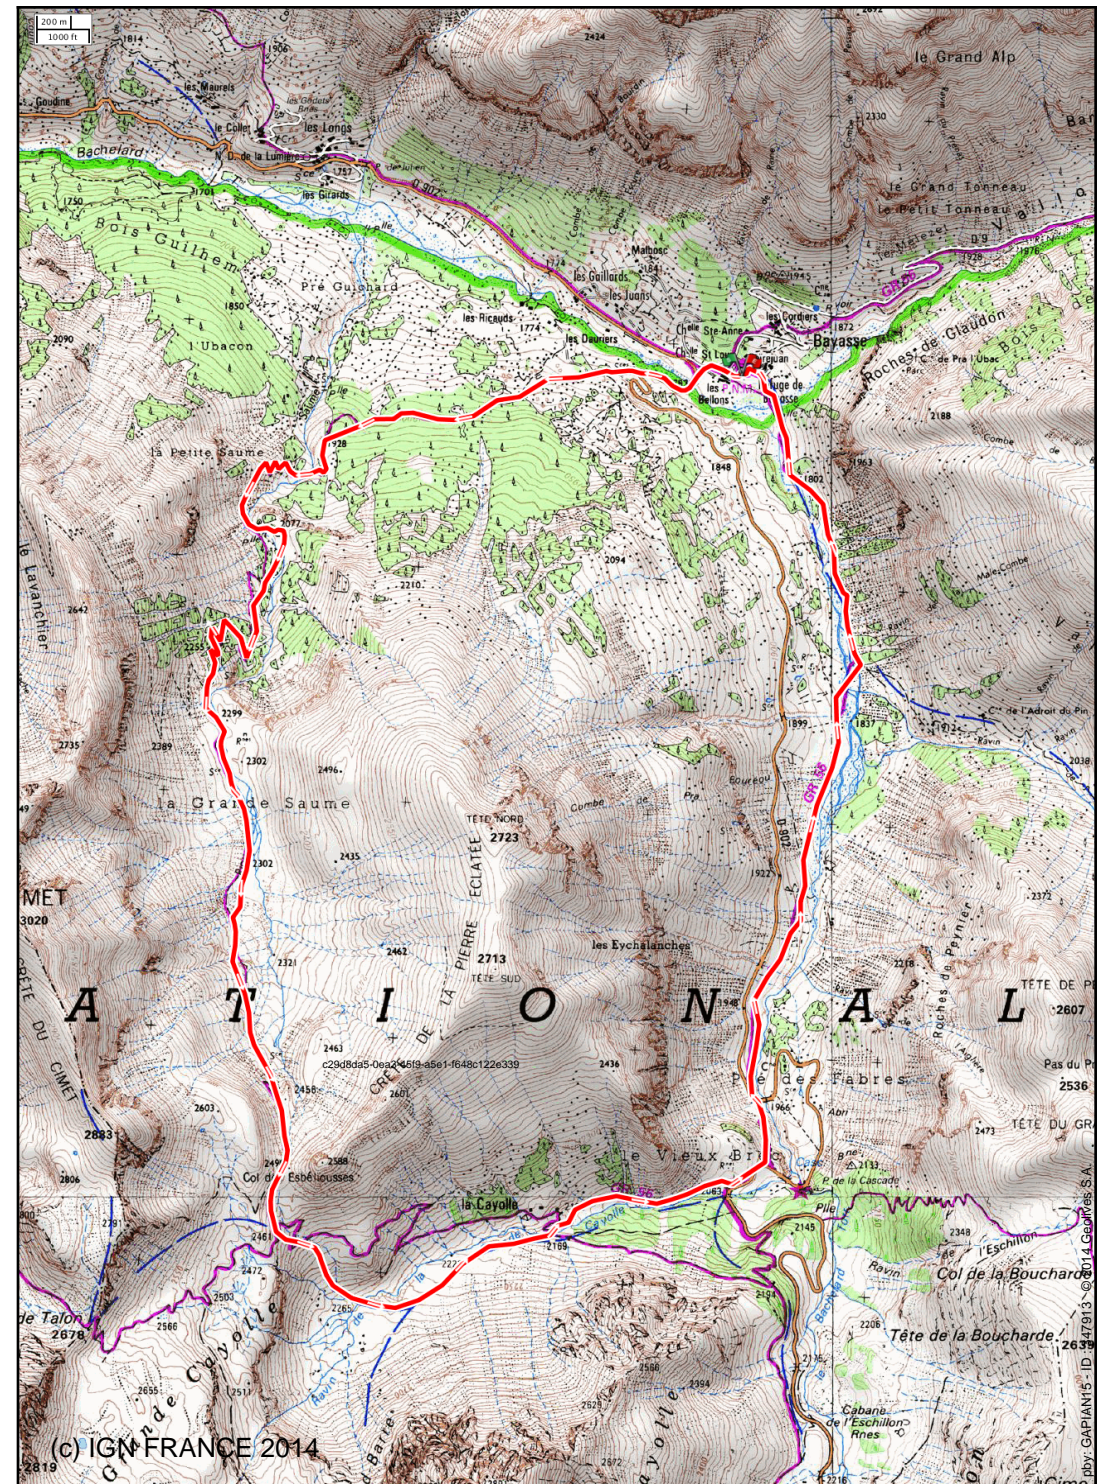

# Tour de la Pierre Eclatée

Auteur : GAPIAN15

- 12.7km
- 6h0m
- 3/5
- 772m
- 768m

Dern. mise à jour : 04/12/2014

(c) IGN FRANCE 2014