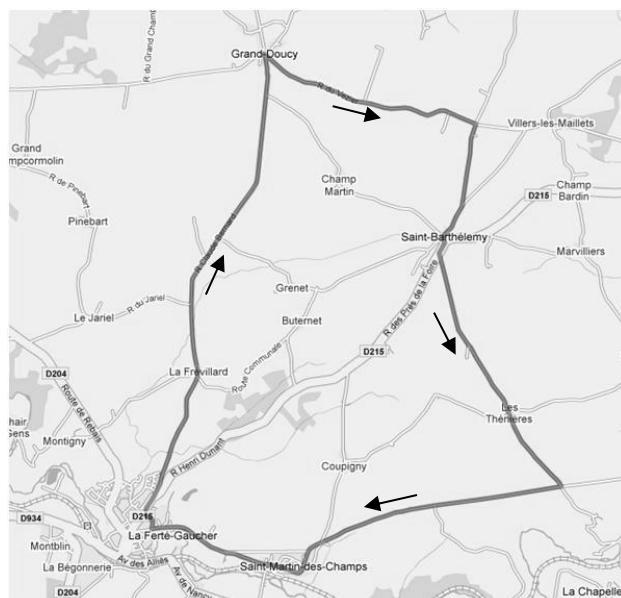

RECOMPENSES POUR TOUS LES PARTICIPANTS

QUATRE CLASSEMENTS : SCRATCH, TEMPS COMPENSE, EQUIPES MIXTES, EQUIPES FEMININES

Itinéraire

La Ferté Gaucher – Doucy –
Saint Barthélémy – Les Thénières –
Saint Martin des Champs – La Ferté Gaucher

Circuit de 20,5 km

Dossard de 12h30 à 13h30, rue Fernand Vaillant

Départ à partir de 13h30, avenue du G^{al} Leclerc.

BULLETIN D'ENGAGEMENT

Coureur n°1 (40 ans et plus)

Nom : Prénom :
Date de naissance :/...../..... Sexe : M F
Licencié : FFC UFOLEP FSGT Autre Club :