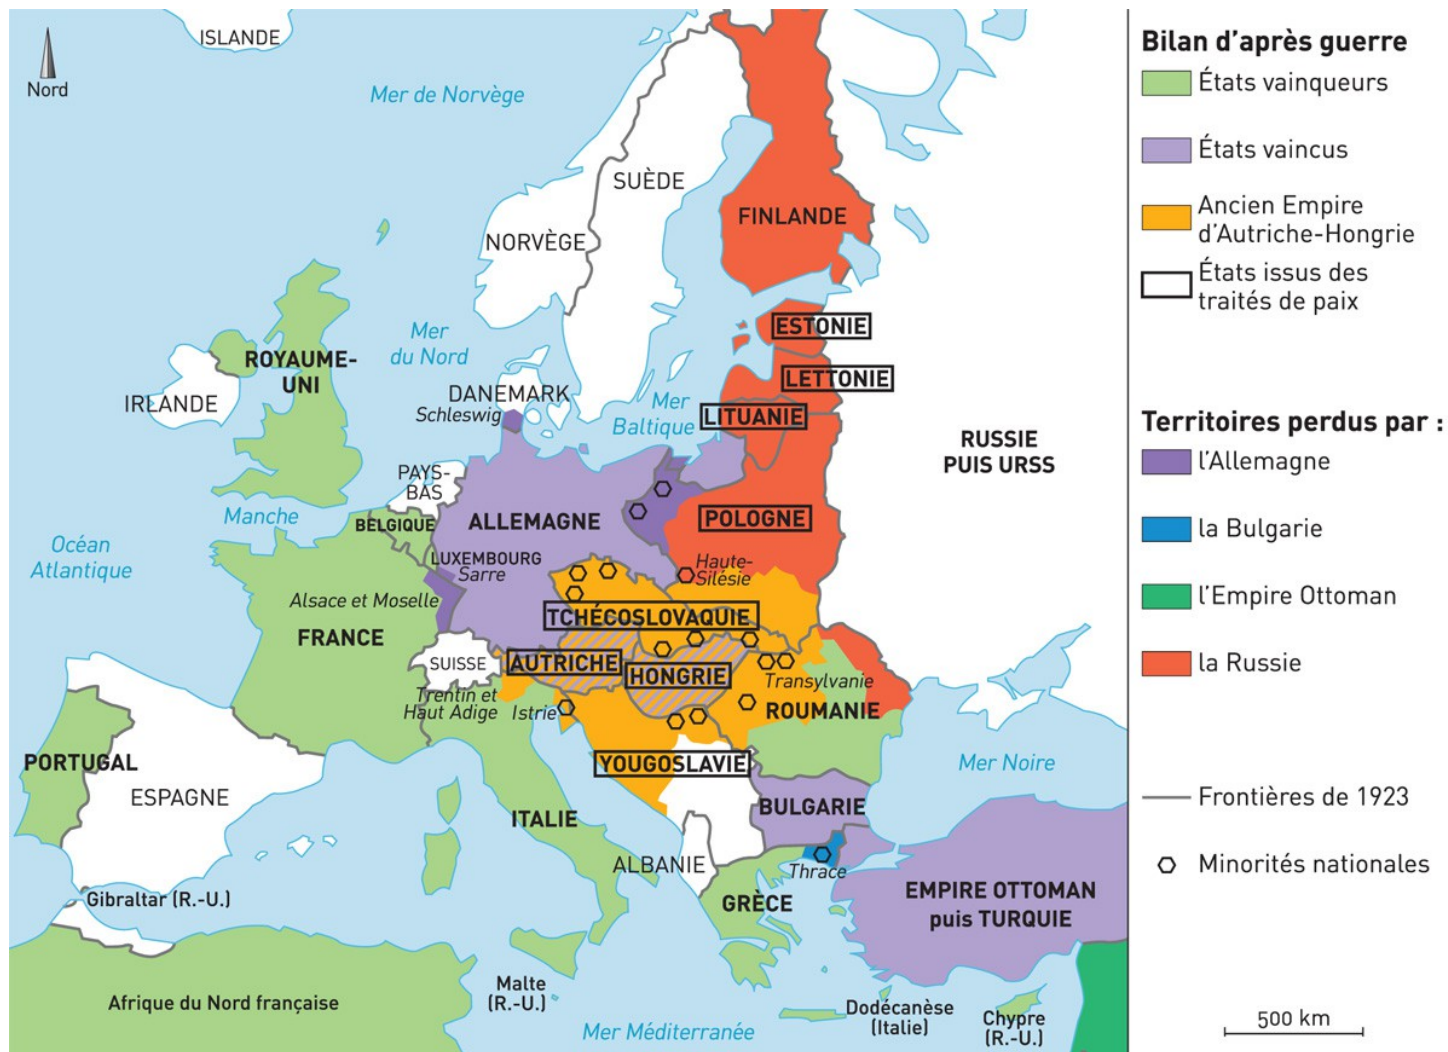

# *La Genèse du fascisme en Italie*

Source :  
[Www.renaud-bray.com](http://www.renaud-bray.com)

# Conséquences géographiques du Traité de Versailles après première Guerre Mondiale « La Victoire mutilée »

**Tentative de Révolution par des grévistes**  
**« Gardie rosse » sur le modèle de la**  
**Révolution russe en 1920**