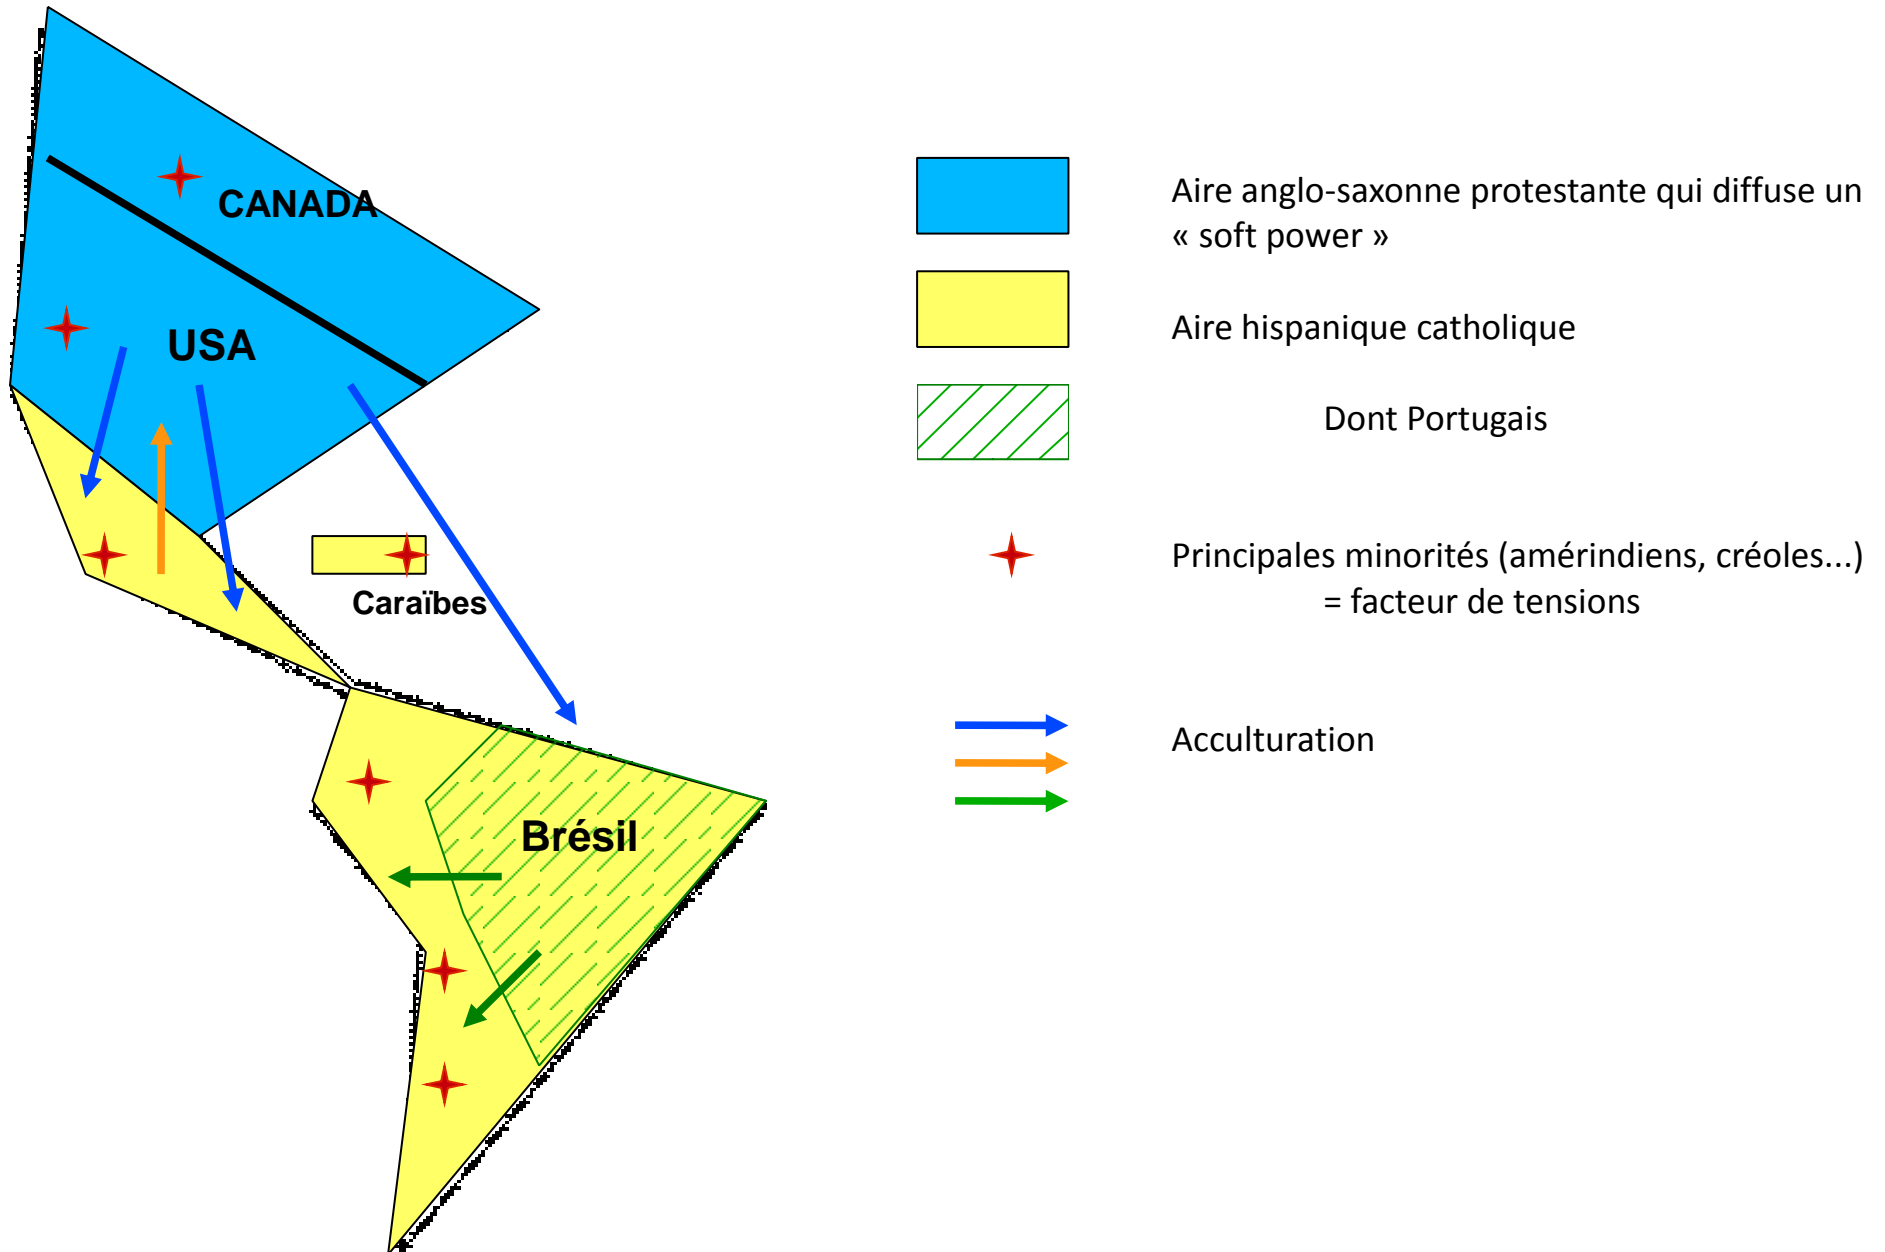

L'Amérique : espace différencié avec des discontinuités spatiales

Schéma N°1 – La différenciation culturelle

Schéma N°2 – Grille de lecture géo-économique

-  Limite Nord/sud
- Un Nord développé, pôle principal de la Triade avec
-  Le « Soft power des USA et la puissance du Canada
- Un Sud diversifié avec
-  BRICS : pays émergent
-  Jaguars (Mexique, Argentine, Chili)
-  Pays membres de l'OPEP
-  Périphéries délaissées de type PMA
- Des volontés d'intégration économique
-  Principales organisations économiques (ALENA et MERCOSUR)
-  Interfaces
-  Développement de régions transfrontalières

Schéma N°3 – Grille de lecture géo-environnementale

Limite Nord/sud qui pèse sur la vulnérabilité des sociétés face aux risques

Aléas naturels

||||| Zone à haut risque sismique et volcanique de la ceinture de feu

○ Inondations

↻ Cyclones

→ Froid polaire

Risques créés par l'anthropisation

~ Déforestation

○ Désertification

.... Pollutions littorales

Schéma N°4 – Grille de lecture géo-politique

Schéma N°5 – Les logiques de l'intégration

Limite Nord/sud

Un espace d'échanges

Flux migratoires de type S/N (travailleurs pauvres et clandestins)

Brain drain

Flux touristiques

Echanges de marchandises de type N/S (matières 1ères et Produits agr contre produits à forte VA ou services)