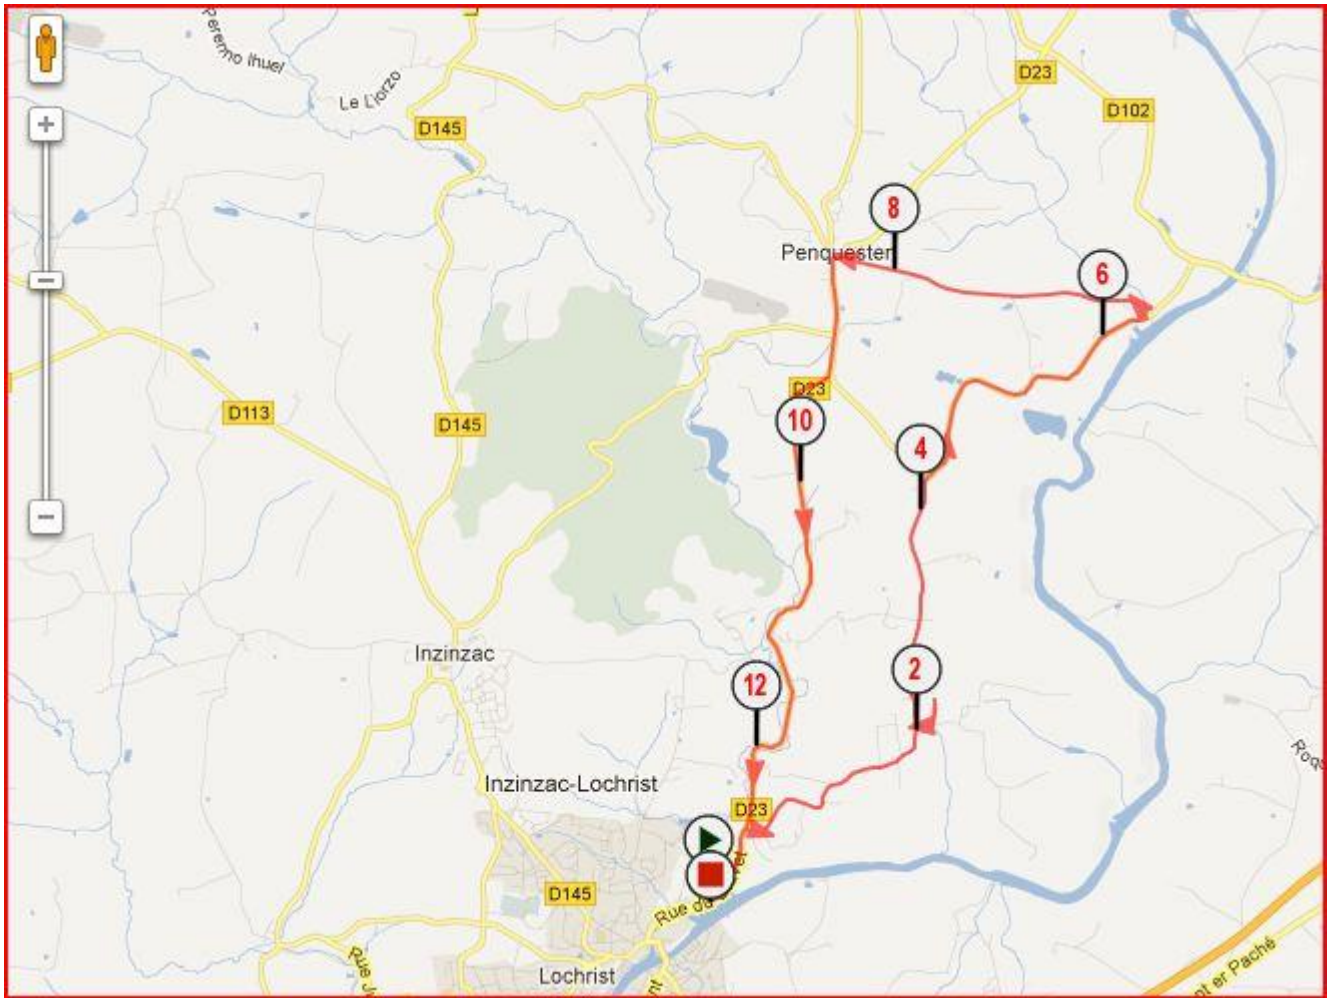

CIRCUIT VELO TRI-RELAI DU BLAVET 2016

DEPART : BASE NAUTIQUE DE LOCHRIST

*D23 LIEU DIT COTILLON

*KERVARNEL

ROUTE DE CRANO

*ROUTE DE KERDESTAN

*KERDREAN

*LECALZAT

*LERUDET

SUITE/

*ROUTE DE KERYVON

*C150

*PENQUESTEN

*D23 ROUTE DE BUBRY VERS LOCHRIST

*TY FLUTE

*BODESTIN

*PONT YVON

*KERSALO

*COTILLON

ARRIVEE: PARC VELO BASE NAUTIQUE DE LOCHRIST