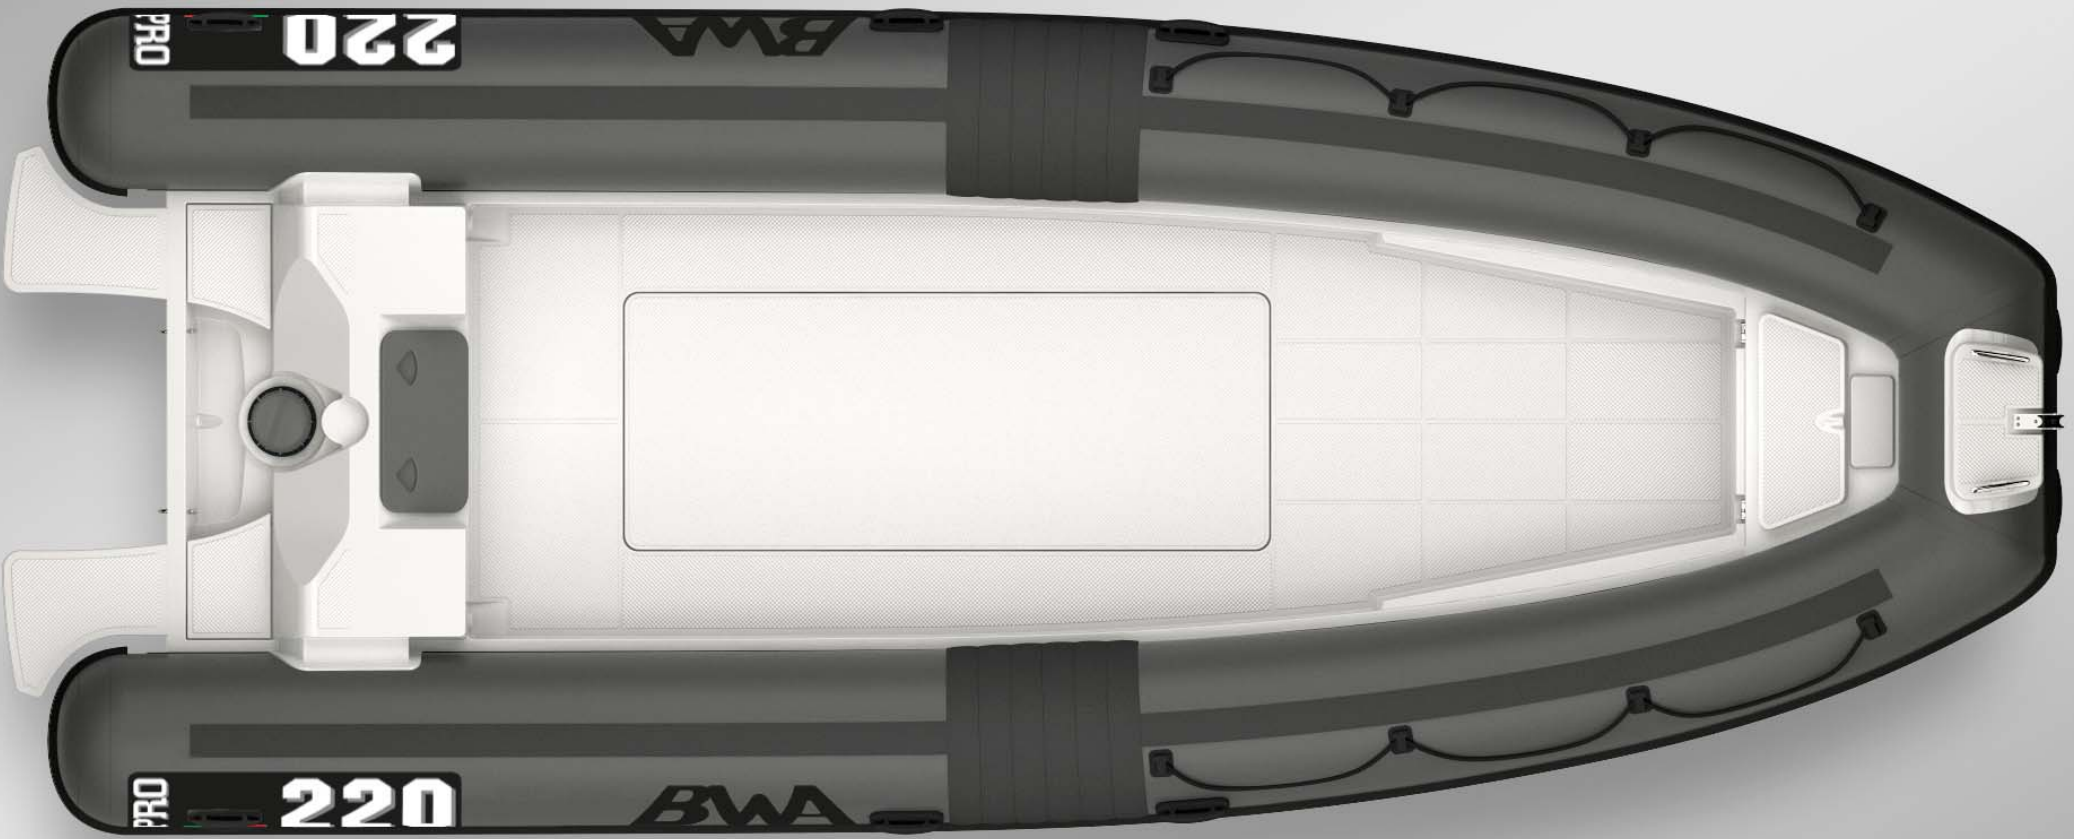

Spirito Italiano

Super Pro 220

220 PRO

220 PRO

Super Pro 220

	6,65 m
	2,75 m
	max 15
	0,58 m
	n. 5
	~600 kg
	191 l
	50 l
	90 CV
	115 CV
	200 CV
Foot	L