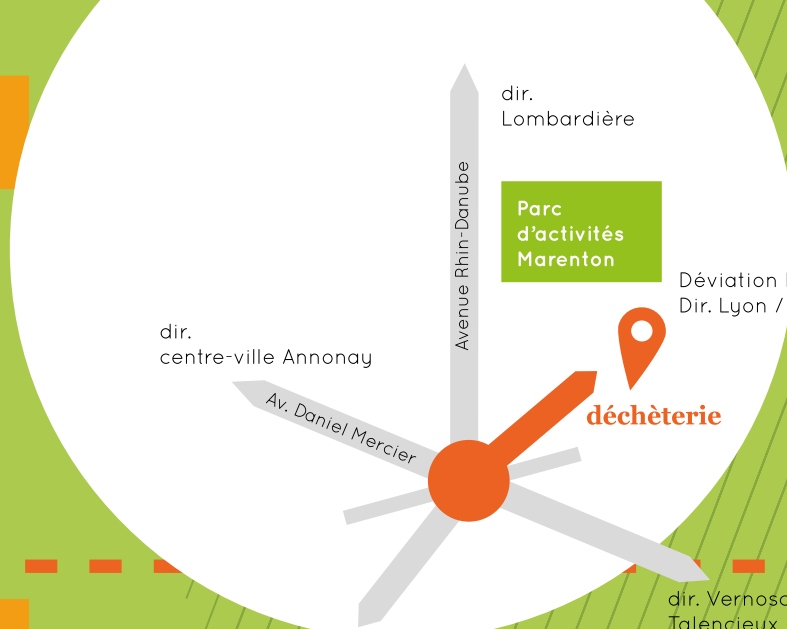

En pratique

Conditions d'accès :

Se munir d'un justificatif de domicile et d'une pièce d'identité (les déchèteries du bassin sont ouvertes gratuitement à l'ensemble des habitants de l'Agglo)

Dans les 3 déchèteries :

Moins de déchets
Plus de tri

À NOUS DE JOUER!

Trois déchèteries à votre disposition sur le bassin d'Annonay

Ne pas jeter sur la voie publique. Imprimé sur papier recyclé.
Impression : Baylon Villard Imprimeur, Annonay 07. Conception Vio

La Lombardière | BP 8 | 07 430 Davézieux
04 75 67 55 57 | www.annonay-agglo.fr

Déchèterie de Marenton

Z.A. de Marenton - Annonay

Horaires : Du lundi au samedi :
7h30 - 12h
13h30 - 17h30

Astuce

Pour gagner du temps, privilégiez les déchèteries les plus proches de chez vous.