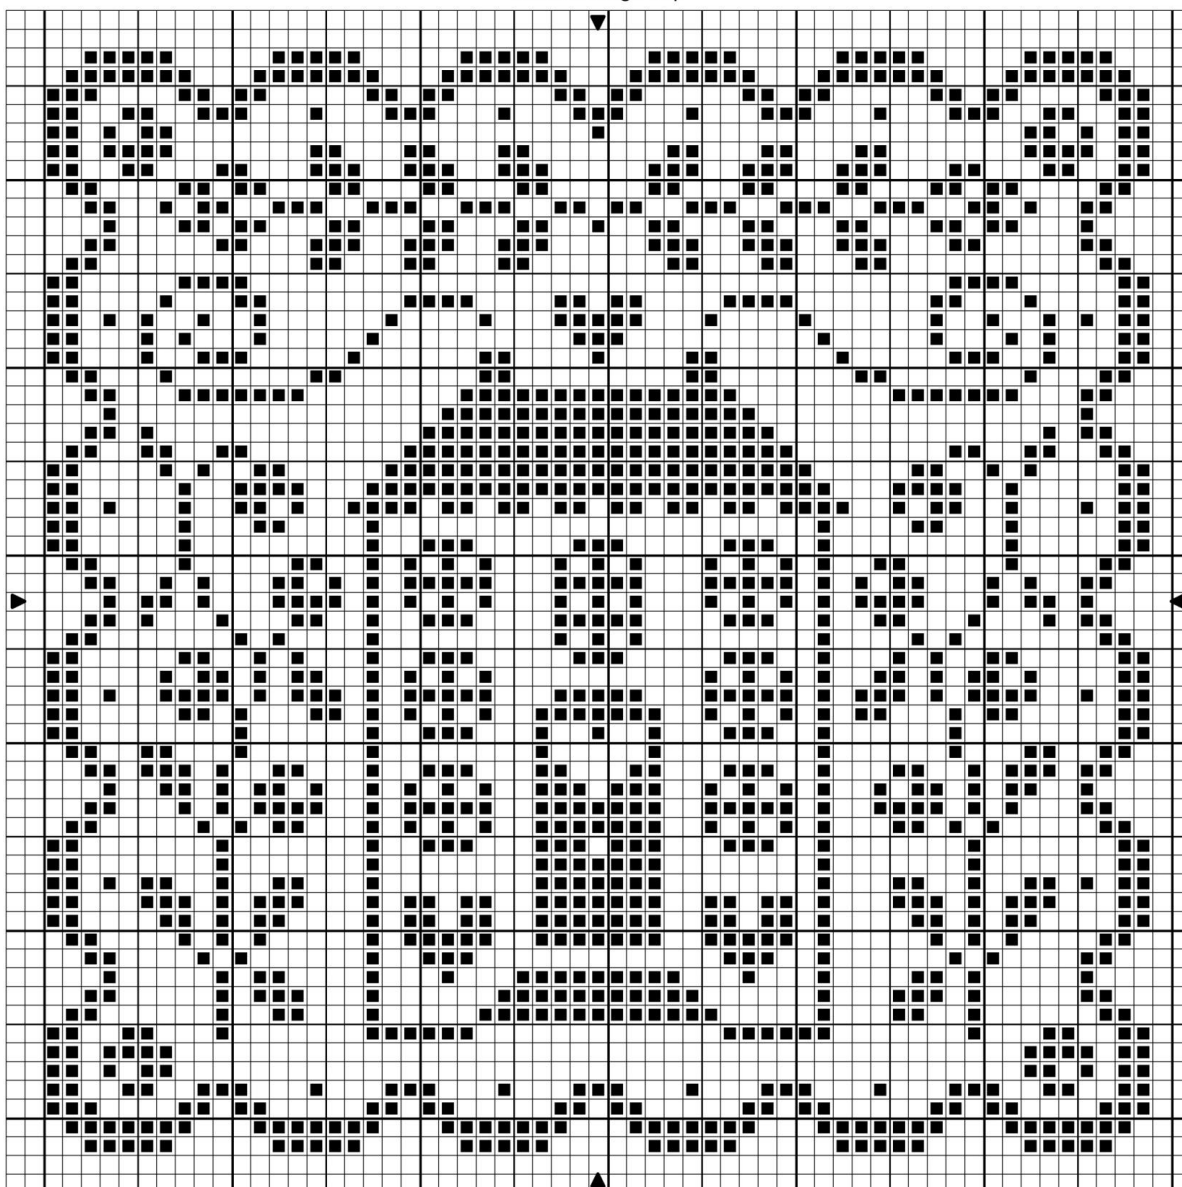

maison rouge esp

maison rouge esp

■ Rouge tr fc DMC 498

Nombre de points : 59 x 59

Note : ce modèle est réalisé sur une toile de lin 16 fils blanc cassé avec un brin de fil sur deux fils de trame.
je vous souhaite un bel ouvrage.

Dessiné par: Corinne Rigaudeau - exclusivité pour «La Casina Roja»

Copyright © Tralala